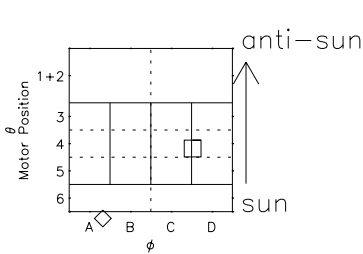

Galileo EPD Real Elevation Anisotropies 98359

Software Version: RTELEV_FLUX V 1.20
 Data Production: 06-03-00
 Plot Production: Sun Sep 16 19:47:46 2001
 Color File: wondr3
 Geofactor File: 1.1

Time	Longitude	Latitude	Altitude	Parameter
00:00:00 1998-359	-125.36	27.90	3.68	X JSE(R _j)
359-06	-125.51	27.57	3.70	Y JSE(R _j)
359-12	-125.66	27.24	3.72	Z JSE(R _j)
359-18	-125.81	26.91	3.73	
00:00:00 1998-360	-125.96	26.58	3.75	

- ◇ = Jupiter look direction
- = Corotation look direction