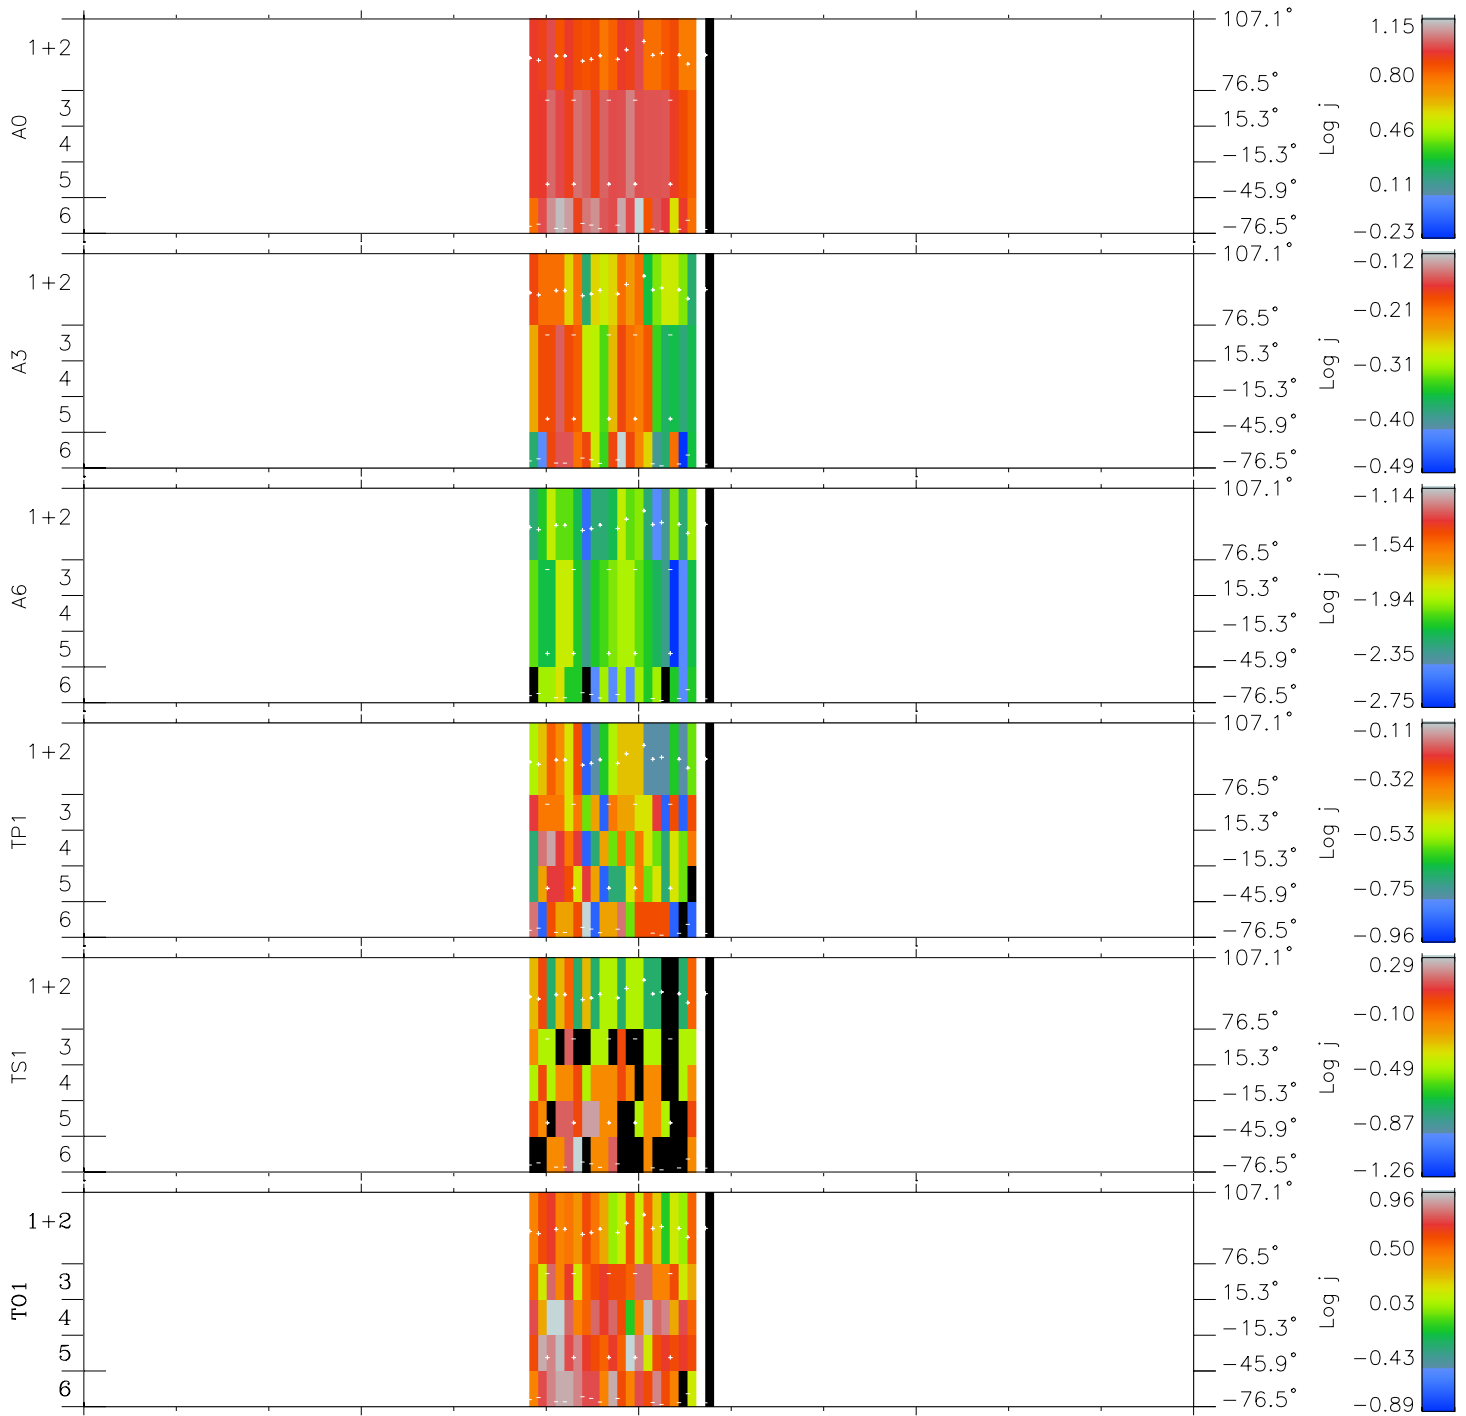

Galileo EPD Real Elevation Anisotropies 98359

Software Version: RTELEV_FLUX V 1.20
 Data Production: 06-03-00
 Plot Production: Sun Sep 16 19:47:46 2001
 Color File: wondr3
 Geofactor File: 1.1

Time	Longitude	Latitude	Altitude	Parameter
00:00:00 1998-359	-125.36	27.90	3.68	X JSE(R _j)
359-06	-125.51	27.57	3.70	Y JSE(R _j)
359-12	-125.66	27.24	3.72	Z JSE(R _j)
359-18	-125.81	26.91	3.73	
00:00:00 1998-360	-125.96	26.58	3.75	

- ◇ = Jupiter look direction
- = Corotation look direction