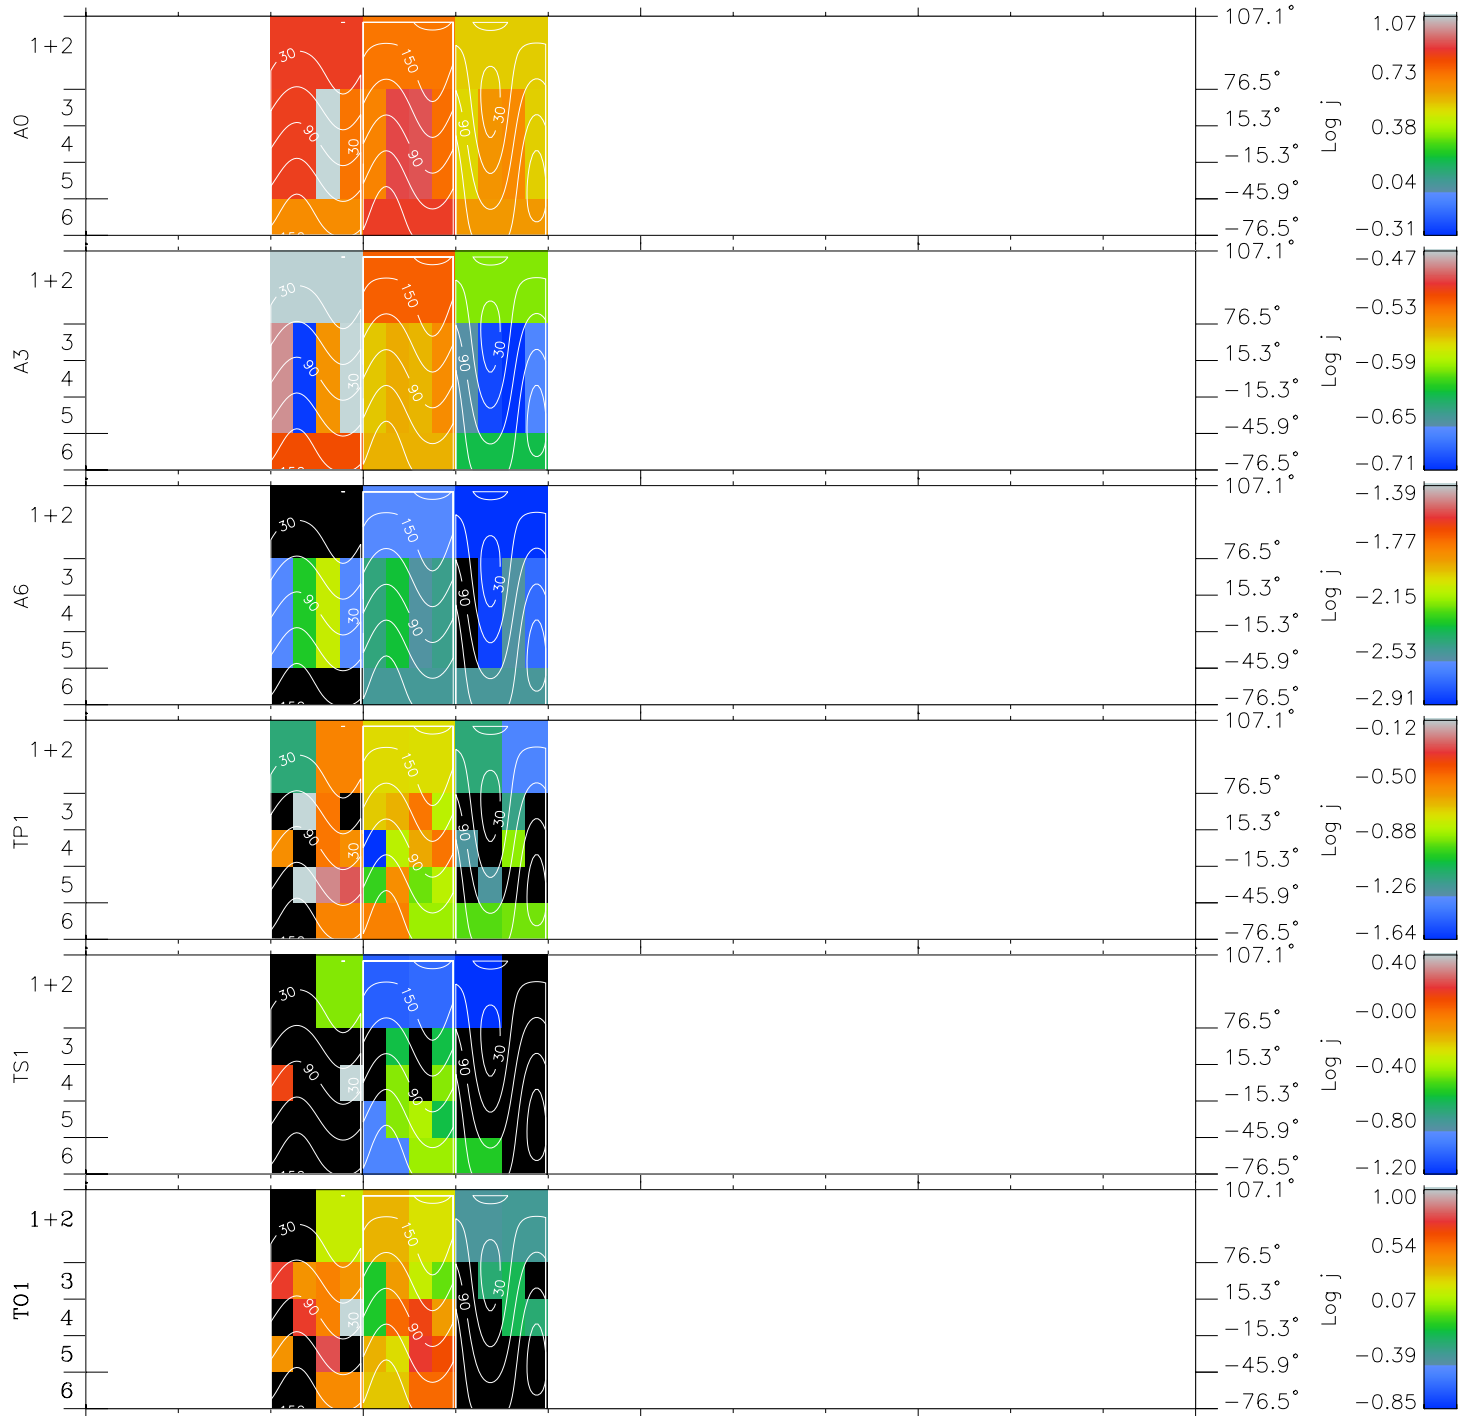

Galileo EPD Real Time All-Sky Anisotropies 98358

Software Version: RTSKY_FLUX V 1.20
 Data Production: 06-03-00
 Plot Production: Sun Sep 16 19:41:20 2001
 Color File: wondr3
 Geofactor File: 1.1

Time	Longitude	Latitude	Altitude	X JSE(R _j)	Y JSE(R _j)	Z JSE(R _j)
00:00:00 1998-358	-124.60	29.19	3.61			
358-06	-124.80	28.87	3.63			
358-12	-124.99	28.55	3.65			
358-18	-125.18	28.23	3.67			
00:00:00 1998-359	-125.37	27.91	3.68			

- ◇ = Jupiter look direction
- = Corotation look direction