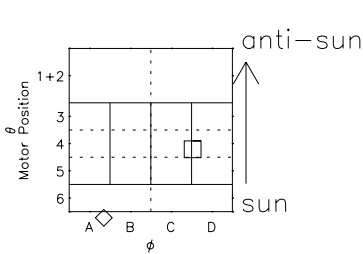

Galileo EPD Real Time All-Sky Anisotropies 98358

Software Version: RTSKY_FLUX V 1.20
 Data Production: 06-03-00
 Plot Production: Sun Sep 16 19:41:20 2001
 Color File: wondr3
 Geofactor File: 1.1

Time	Longitude	Latitude	Altitude	X JSE(R _j)	Y JSE(R _j)	Z JSE(R _j)
00:00:00 1998-358	-124.60	29.19	3.61			
358-06	-124.80	28.87	3.63			
358-12	-124.99	28.55	3.65			
358-18	-125.18	28.23	3.67			
00:00:00 1998-359	-125.37	27.91	3.68			

- ◇ = Jupiter look direction
- = Corotation look direction