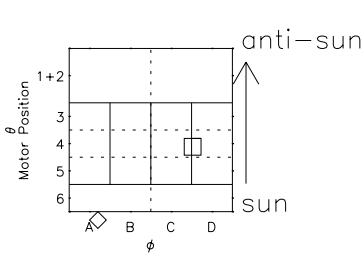

Galileo EPD Real Elevation Anisotropies 98354

Software Version: RTELEV_FLUX V 1.20
Data Production: 06-03-00
Plot Production: Sun Sep 16 19:22:26 2001
Color File: wondr3
Geofactor File: 1.1

00:00:00 1998-354	354-06	354-12	354-18	00:00:00 1998-355	
+	+	+	+	+	X JSE(R_j)
-120.12	-120.47	-120.81	-121.14	-121.47	Y JSE(R_j)
34.01	33.73	33.44	33.16	32.86	Z JSE(R_j)
3.28	3.30	3.32	3.34	3.37	

- ◇ = Jupiter look direction
- = Corotation look direction