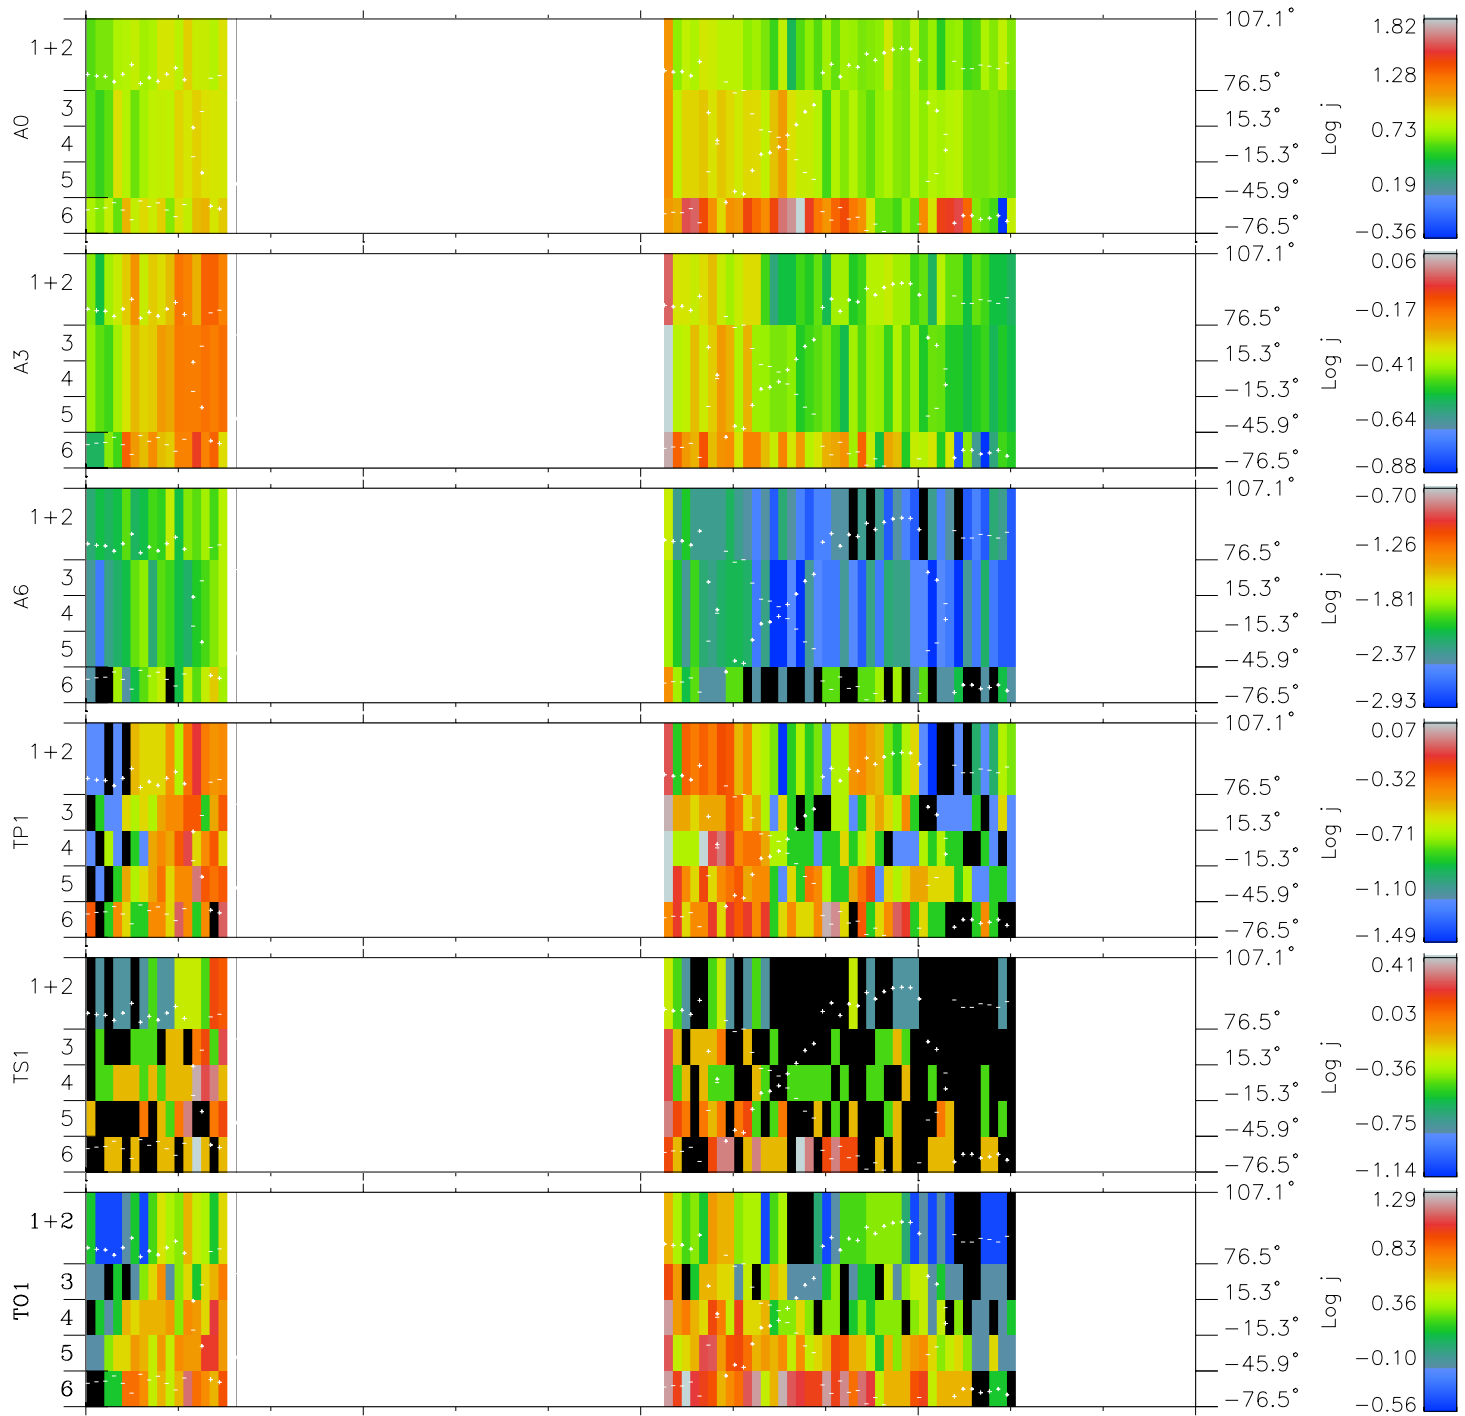

Galileo EPD Real Elevation Anisotropies 98354

Software Version: RTELEV_FLUX V 1.20
Data Production: 06-03-00
Plot Production: Sun Sep 16 19:22:26 2001
Color File: wondr3
Geofactor File: 1.1

00:00:00 1998-354	354-06	354-12	354-18	00:00:00 1998-355	
+	+	+	+	+	X JSE(R_j)
-120.12	-120.47	-120.81	-121.14	-121.47	Y JSE(R_j)
34.01	33.73	33.44	33.16	32.86	Z JSE(R_j)
3.28	3.30	3.32	3.34	3.37	

- ◇ = Jupiter look direction
- = Corotation look direction