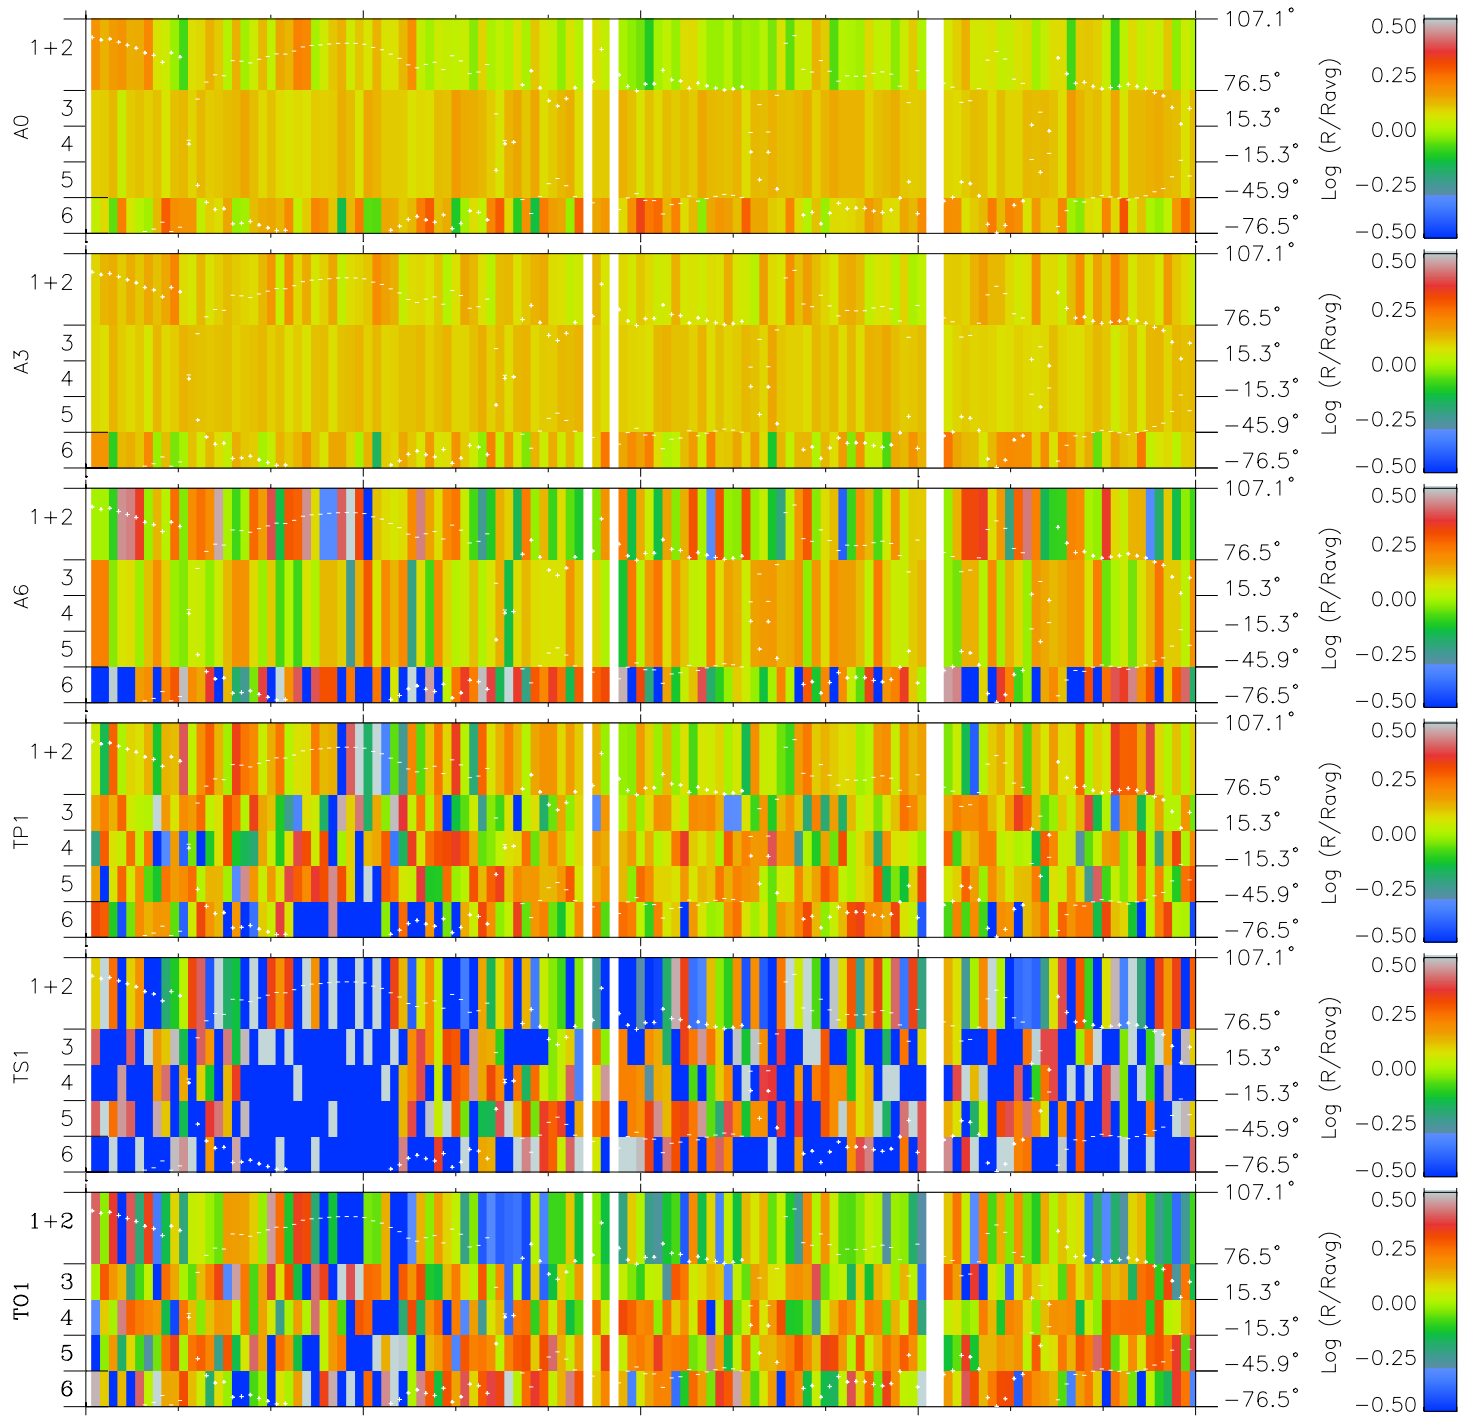

Galileo EPD Real Elevation Anisotropies 98351

Software Version: RTELEV_MEAN V 1.20
 Data Production: 06-03-00
 Plot Production: Sun Sep 16 18:59:13 2001
 Color File: wondr3
 Geofactor File: 1.1

Time	Longitude	Latitude	Altitude	X JSE(R _j)	Y JSE(R _j)	Z JSE(R _j)
00:00:00 1998-351	-115.13	37.20	2.98			
351-06	-115.60	36.95	3.01			
351-12	-116.06	36.70	3.03			
351-18	-116.51	36.44	3.06			
00:00:00 1998-352	-116.95	36.19	3.08			

- ◇ = Jupiter look direction
- = Corotation look direction