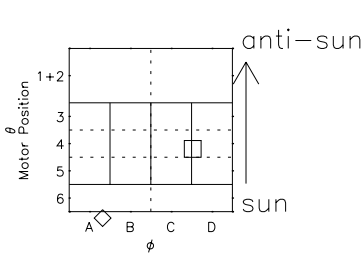

Galileo EPD Real Elevation Anisotropies 98351

Software Version: RTELEV_MEAN V 1.20
 Data Production: 06-03-00
 Plot Production: Sun Sep 16 18:59:13 2001
 Color File: wondr3
 Geofactor File: 1.1

Time	Longitude	Latitude	Altitude	X JSE(R _j)	Y JSE(R _j)	Z JSE(R _j)
00:00:00 1998-351	-115.13	37.20	2.98			
351-06	-115.60	36.95	3.01			
351-12	-116.06	36.70	3.03			
351-18	-116.51	36.44	3.06			
00:00:00 1998-352	-116.95	36.19	3.08			

- ◇ = Jupiter look direction
- = Corotation look direction