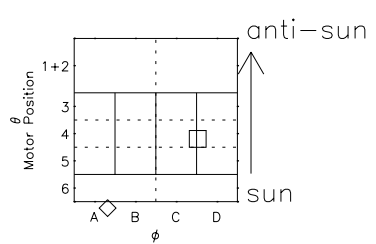

Time	1998-03-31 00:00:00	1998-03-31 06:00:00	1998-03-31 12:00:00	1998-03-31 18:00:00	1998-03-31 00:00:00	Legend
X	-115.13	-115.60	-116.06	-116.51	-116.95	X JSE(R <sub>j</sub> )
Y	37.20	36.95	36.70	36.44	36.19	Y JSE(R <sub>j</sub> )
Z	2.98	3.01	3.03	3.06	3.08	Z JSE(R <sub>j</sub> )