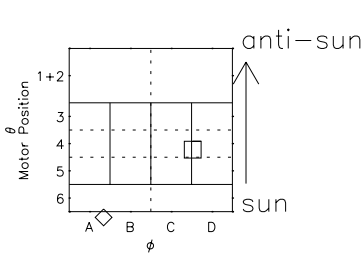

Galileo EPD Real Elevation Anisotropies 98350

Software Version: RTELEV_FLUX V 1.20
 Data Production: 06-03-00
 Plot Production: Sun Sep 16 18:51:39 2001
 Color File: wondr3
 Geofactor File: 1.1

Time	Longitude	Latitude	Altitude	X JSE(R _j)	Y JSE(R _j)	Z JSE(R _j)
00:00:00 1998-350	-113.15	38.17	2.87			
350-06	-113.66	37.94	2.90			
350-12	-114.16	37.70	2.93			
350-18	-114.65	37.45	2.95			
00:00:00 1998-351	-115.13	37.20	2.98			

- ◇ = Jupiter look direction
- = Corotation look direction