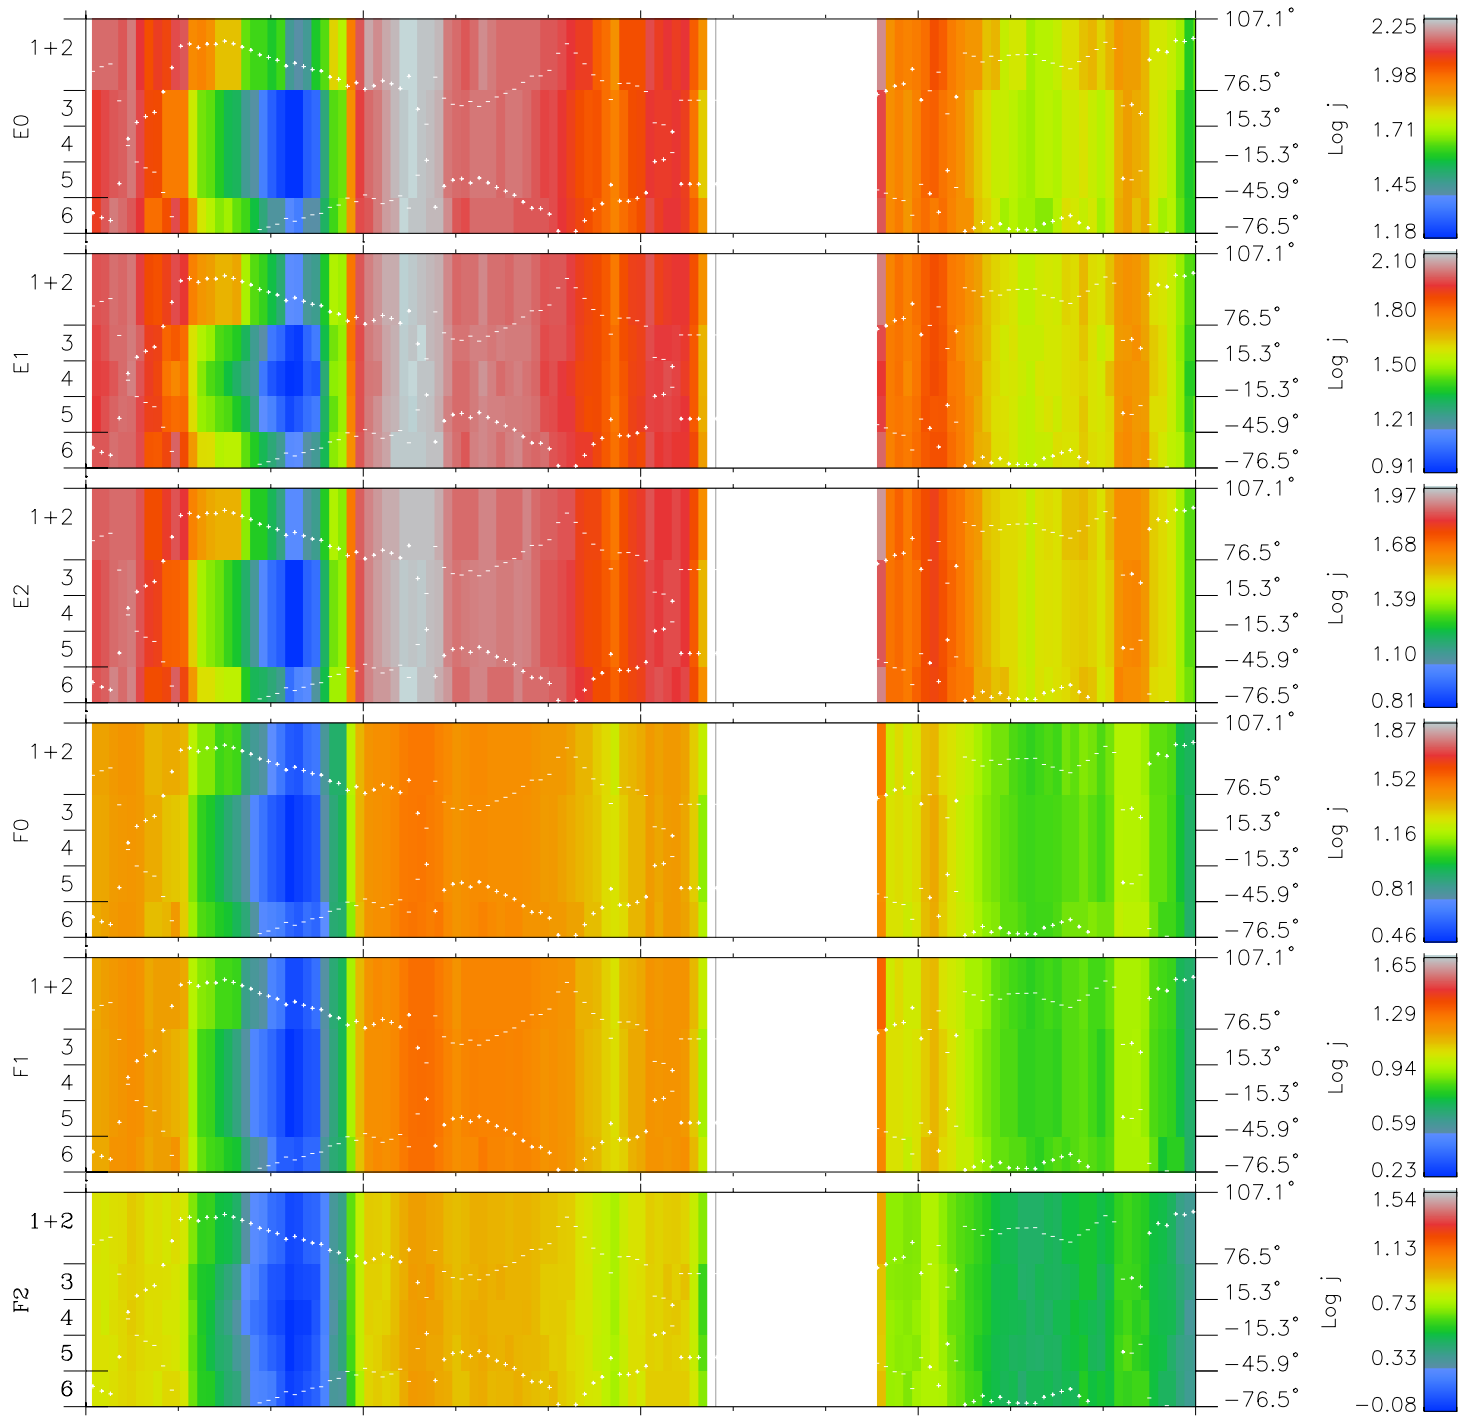

Galileo EPD Real Elevation Anisotropies 98350

Software Version: RTELEV_FLUX V 1.20
 Data Production: 06-03-00
 Plot Production: Sun Sep 16 18:51:39 2001
 Color File: wondr3
 Geofactor File: 1.1

Time	Longitude	Latitude	Altitude	X JSE(R _j)	Y JSE(R _j)	Z JSE(R _j)
00:00:00 1998-350	-113.15	38.17	2.87			
350-06	-113.66	37.94	2.90			
350-12	-114.16	37.70	2.93			
350-18	-114.65	37.45	2.95			
00:00:00 1998-351	-115.13	37.20	2.98			

- ◇ = Jupiter look direction
- = Corotation look direction