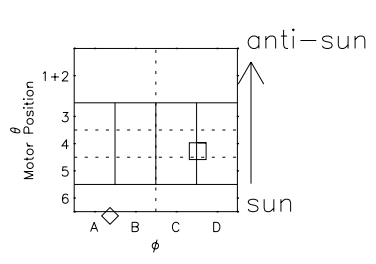

Time Interval	Longitude	Latitude	Altitude	X JSE(R <sub>j</sub> )	Y JSE(R <sub>j</sub> )	Z JSE(R <sub>j</sub> )
00:00:00 1998-348	-108.67	39.96	2.64			
348-06	-109.26	39.75	2.67			
348-12	-109.85	39.54	2.70			
348-18	-110.43	39.32	2.73			
00:00:00 1998-349	-110.99	39.10	2.76			