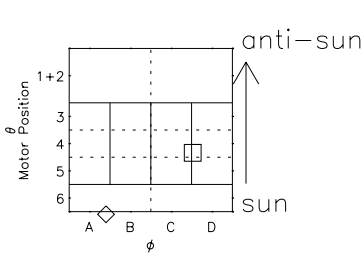

Time Interval	Longitude (deg)	Latitude (deg)	Altitude (deg)	X JSE(R <sub>j</sub> )	Y JSE(R <sub>j</sub> )	Z JSE(R <sub>j</sub> )
00:00:00 1998-346	-103.48	41.51	2.40			
346-06	-104.16	41.33	2.43			
346-12	-104.84	41.15	2.46			
346-18	-105.51	40.96	2.49			
00:00:00 1998-347	-106.17	40.77	2.52			