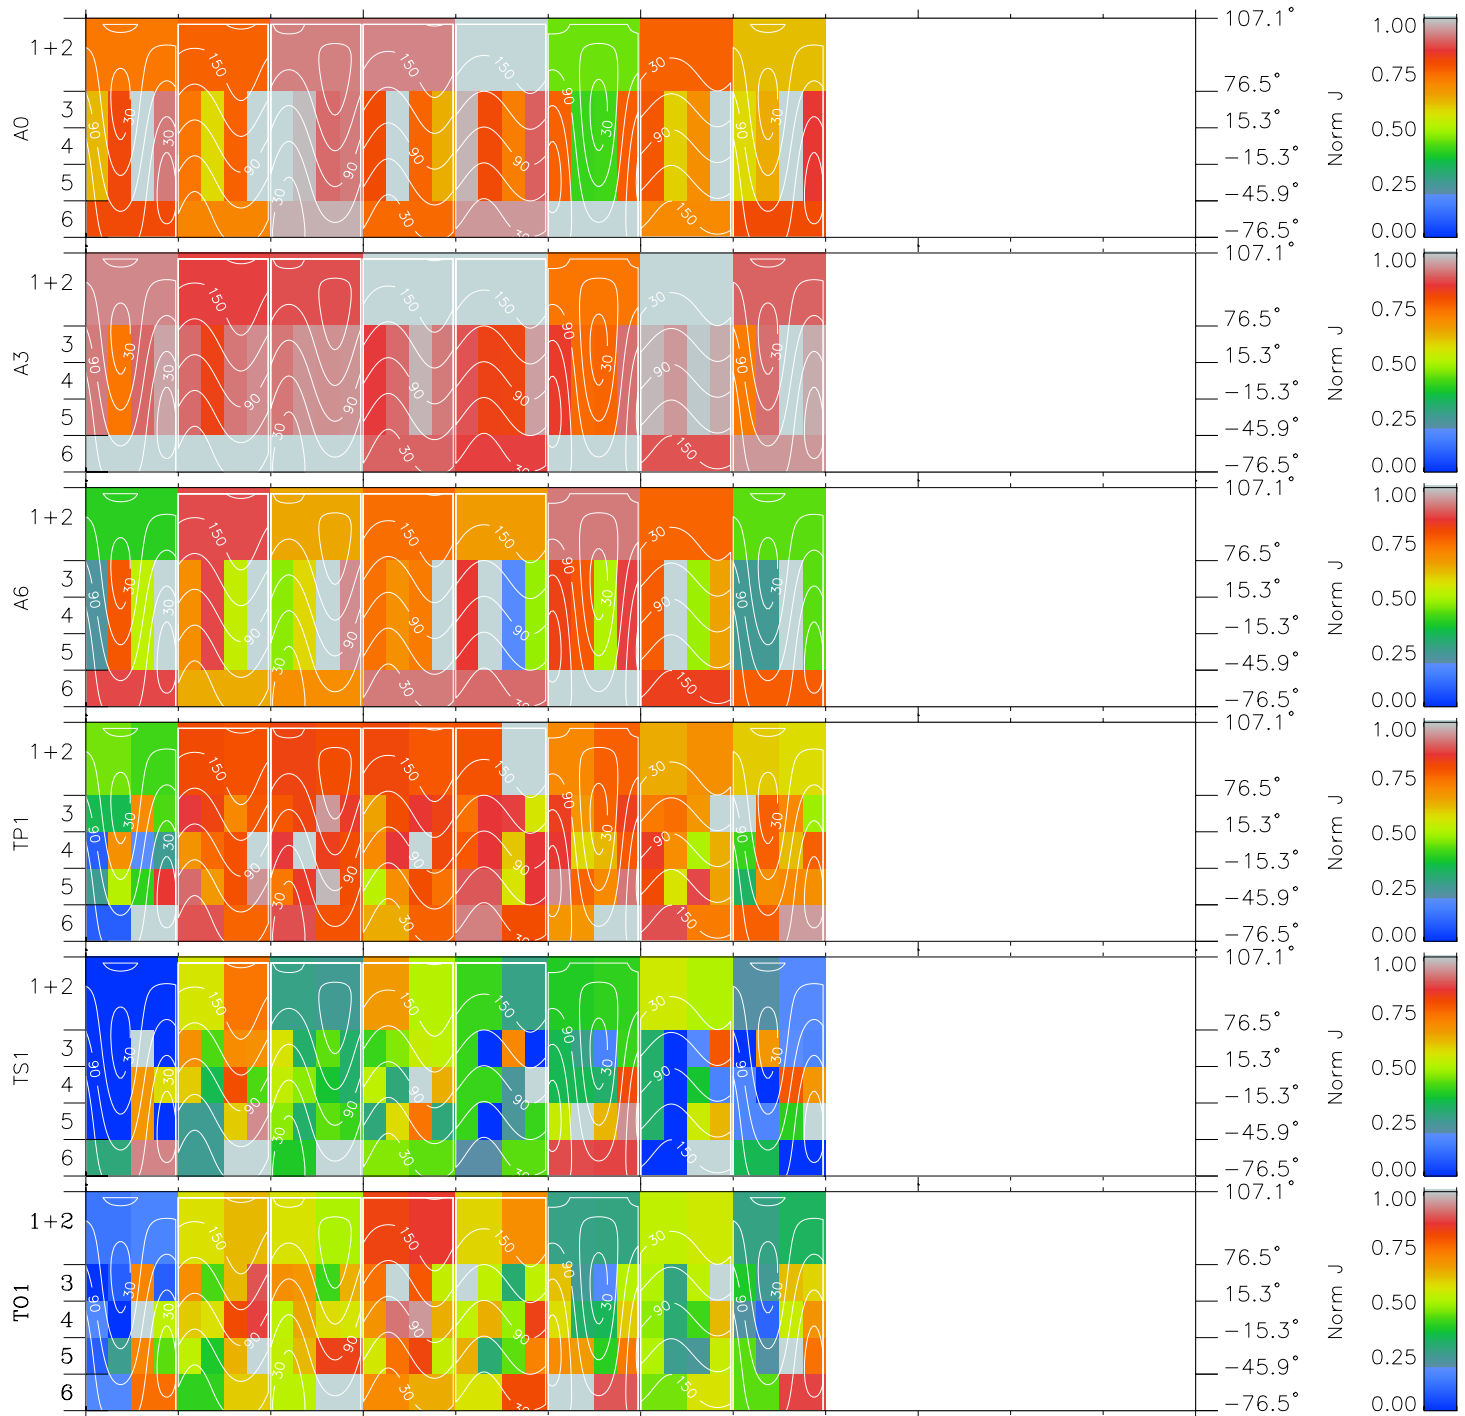

# Galileo EPD Real Time All-Sky Anisotropies 98346

Software Version: RTSKY\_NORM V 1.20  
 Data Production: 06-03-00  
 Plot Production: Sun Sep 16 18:20:34 2001  
 Color File: wondr3  
 Geofactor File: 1.1

Time Interval	Longitude (deg)	Latitude (deg)	Altitude (deg)	X JSE(R <sub>j</sub> )	Y JSE(R <sub>j</sub> )	Z JSE(R <sub>j</sub> )
00:00:00 1998-346	-103.48	41.51	2.40			
346-06	-104.16	41.33	2.43			
346-12	-104.84	41.15	2.46			
346-18	-105.51	40.96	2.49			
00:00:00 1998-347	-106.17	40.77	2.52			

- ◇ = Jupiter look direction
- = Corotation look direction