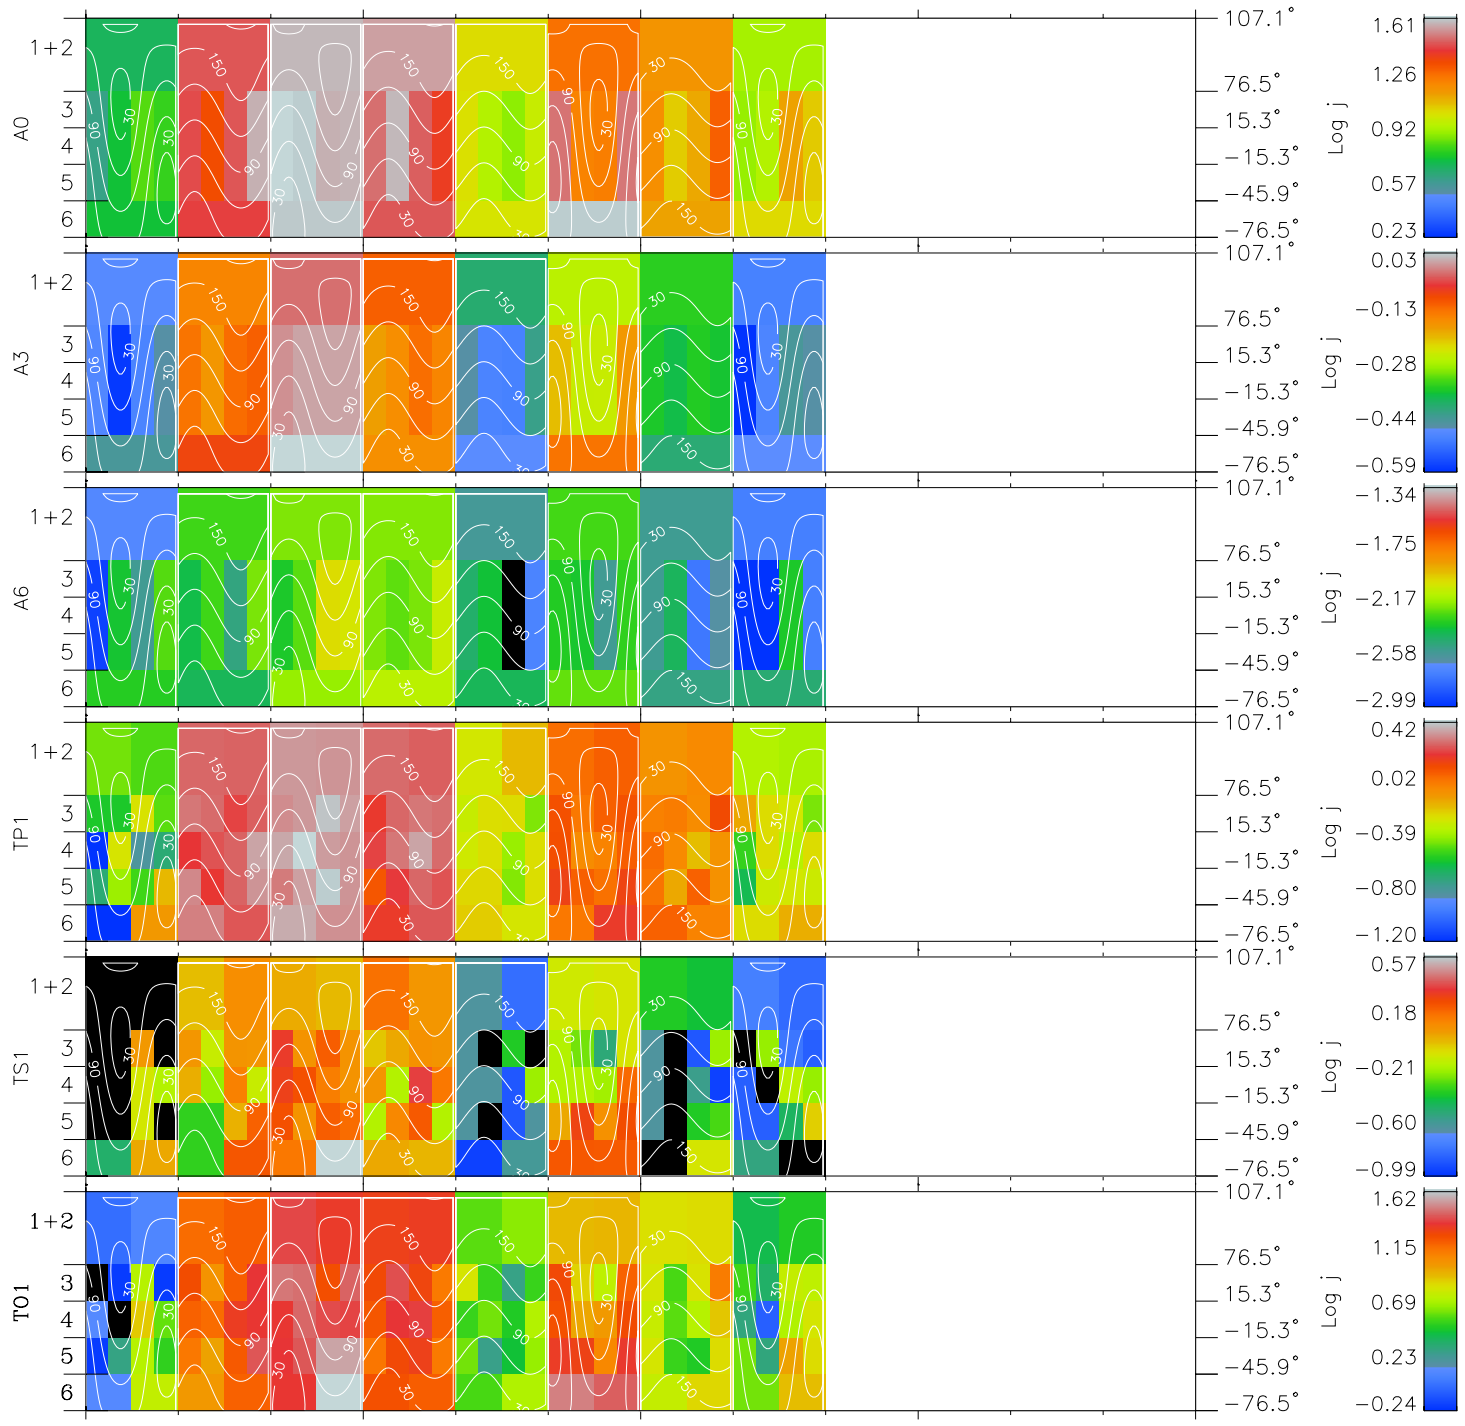

Galileo EPD Real Time All-Sky Anisotropies 98346

Software Version: RTSKY_FLUX V 1.20
 Data Production: 06-03-00
 Plot Production: Sun Sep 16 18:20:24 2001
 Color File: wondr3
 Geofactor File: 1.1

| Time Interval | Longitude (deg) | Latitude (deg) | Altitude (deg) | X JSE(R _j) | Y JSE(R _j) | Z JSE(R _j) |
|-------------------|-----------------|----------------|----------------|------------------------|------------------------|------------------------|
| 00:00:00 1998-346 | -103.48 | 41.51 | 2.40 | | | |
| 346-06 | -104.16 | 41.33 | 2.43 | | | |
| 346-12 | -104.84 | 41.15 | 2.46 | | | |
| 346-18 | -105.51 | 40.96 | 2.49 | | | |
| 00:00:00 1998-347 | -106.17 | 40.77 | 2.52 | | | |

- ◇ = Jupiter look direction
- = Corotation look direction