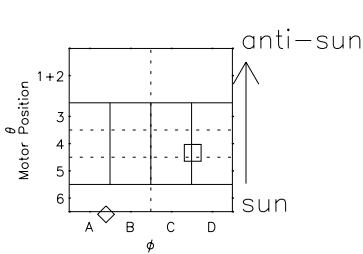

Galileo EPD Real Time All-Sky Anisotropies 98346

Software Version: RTSKY_FLUX V 1.20
 Data Production: 06-03-00
 Plot Production: Sun Sep 16 18:20:24 2001
 Color File: wondr3
 Geofactor File: 1.1

| Time Interval | Longitude (deg) | Latitude (deg) | Altitude (deg) | X JSE(R _j) | Y JSE(R _j) | Z JSE(R _j) |
|-------------------|-----------------|----------------|----------------|------------------------|------------------------|------------------------|
| 00:00:00 1998-346 | -103.48 | 41.51 | 2.40 | | | |
| 346-06 | -104.16 | 41.33 | 2.43 | | | |
| 346-12 | -104.84 | 41.15 | 2.46 | | | |
| 346-18 | -105.51 | 40.96 | 2.49 | | | |
| 00:00:00 1998-347 | -106.17 | 40.77 | 2.52 | | | |

- ◇ = Jupiter look direction
- = Corotation look direction