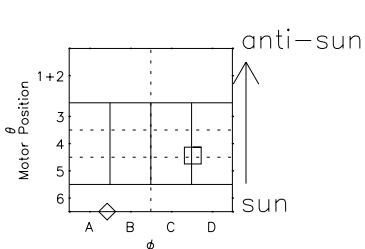

00:00:00  
1998-343

343-06

343-12

343-18

00:00:00  
1998-344

+  
-94.24  
43.30  
2.00

+  
-95.08  
43.18  
2.03

+  
-95.91  
43.05  
2.07

+  
-96.72  
42.92  
2.10

+  
-97.52  
42.79  
2.13

X JSE(R<sub>j</sub>)  
Y JSE(R<sub>j</sub>)  
Z JSE(R<sub>j</sub>)

- ◇ = Jupiter look direction
- = Corotation look direction