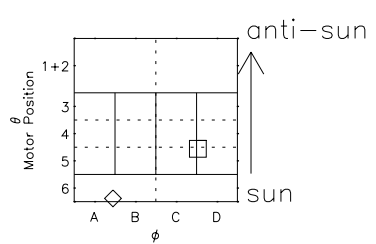

Time	340-06	340-12	340-18	00:00:00 1998-341	X JSE(R <sub>j</sub> )	Y JSE(R <sub>j</sub> )	Z JSE(R <sub>j</sub> )
00:00:00 1998-340	-83.04	-85.06	-86.04	-87.01			
	44.28	44.19	44.13	44.06			
	1.55	1.63	1.67	1.70			