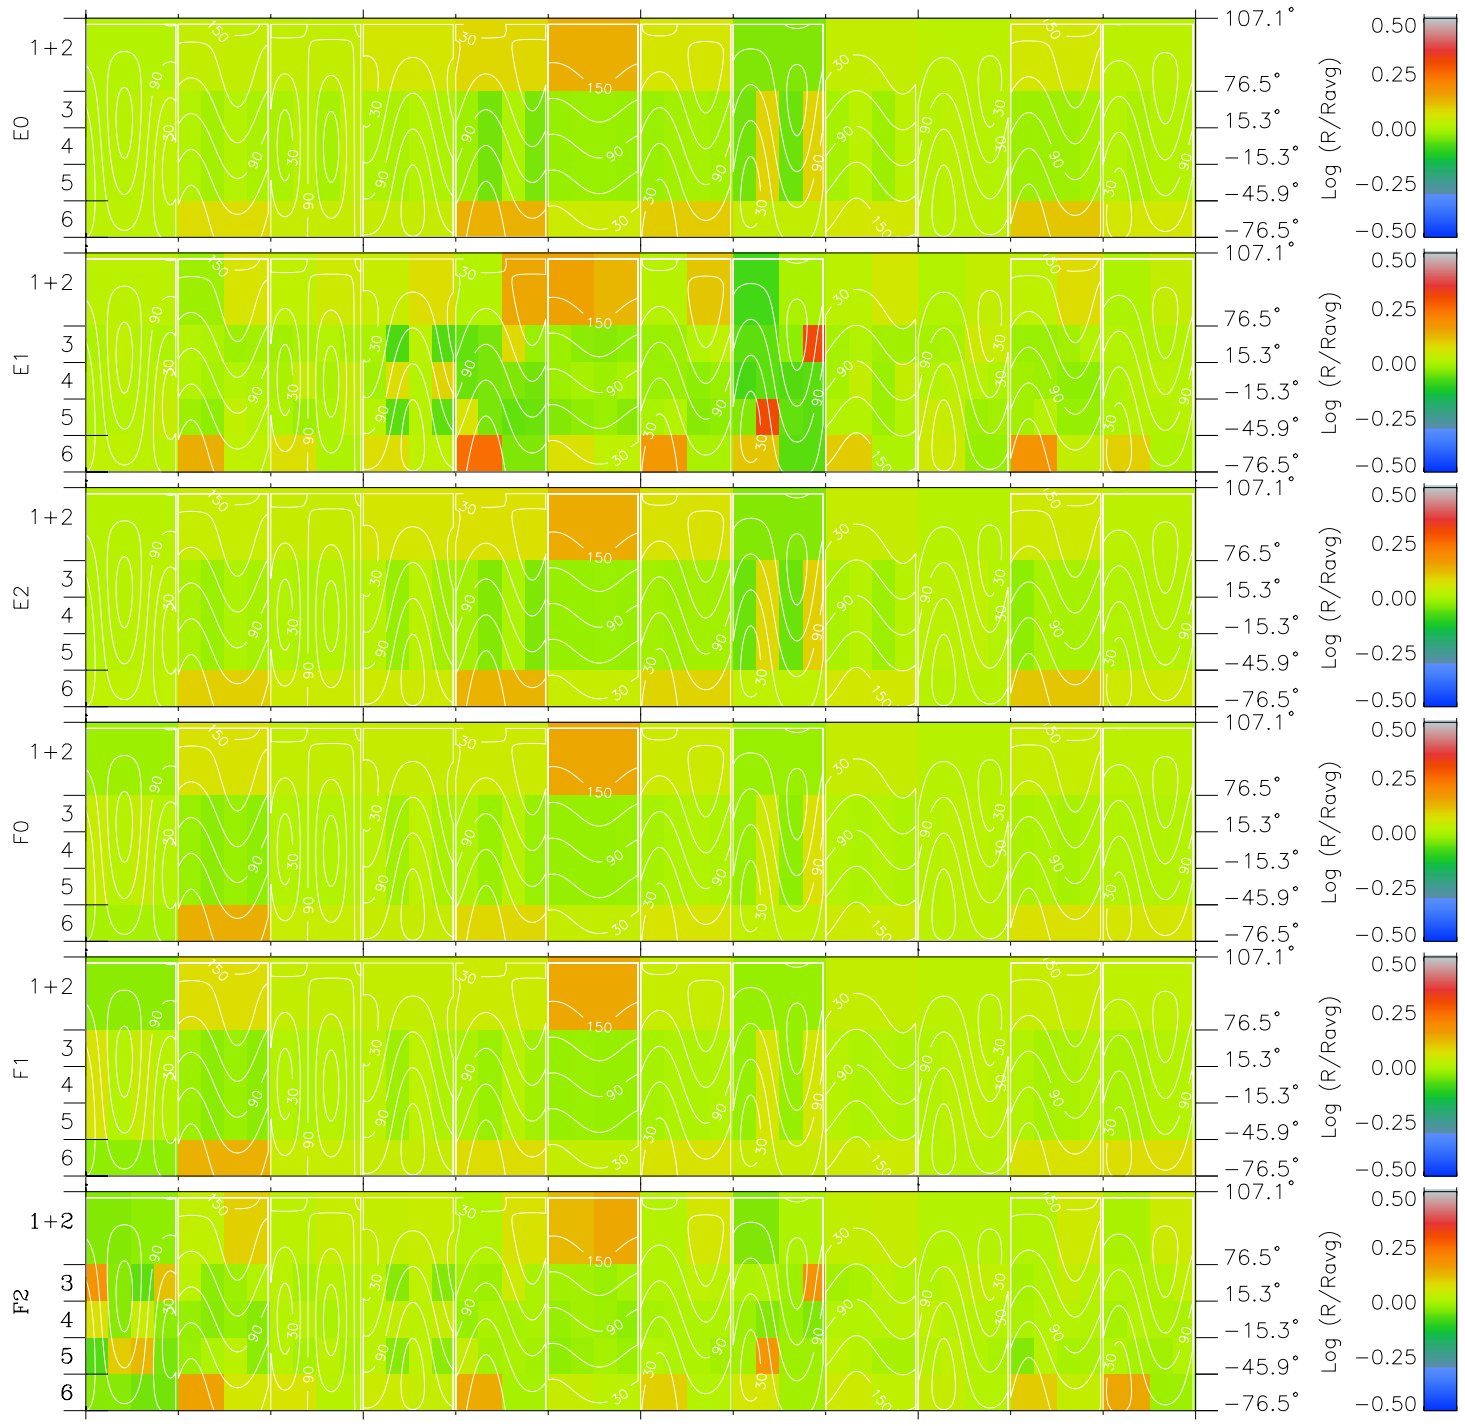

Galileo EPD Real Time All-Sky Anisotropies 98338

Software Version: RTSKY_MEAN V 1.20
 Data Production: 06-03-00
 Plot Production: Sun Sep 16 17:17:11 2001
 Color File: wondr3
 Geofactor File: 1.1

00:00:00 1998-338	338-06	338-12	338-18	00:00:00 1998-339	X JSE(R _j)
+	+	+	+	+	Y JSE(R _j)
-74.32	-75.47	-76.60	-77.72	-78.82	Z JSE(R _j)
44.33	44.35	44.37	44.38	44.37	
1.23	1.27	1.31	1.35	1.39	

- ◇ = Jupiter look direction
- = Corotation look direction