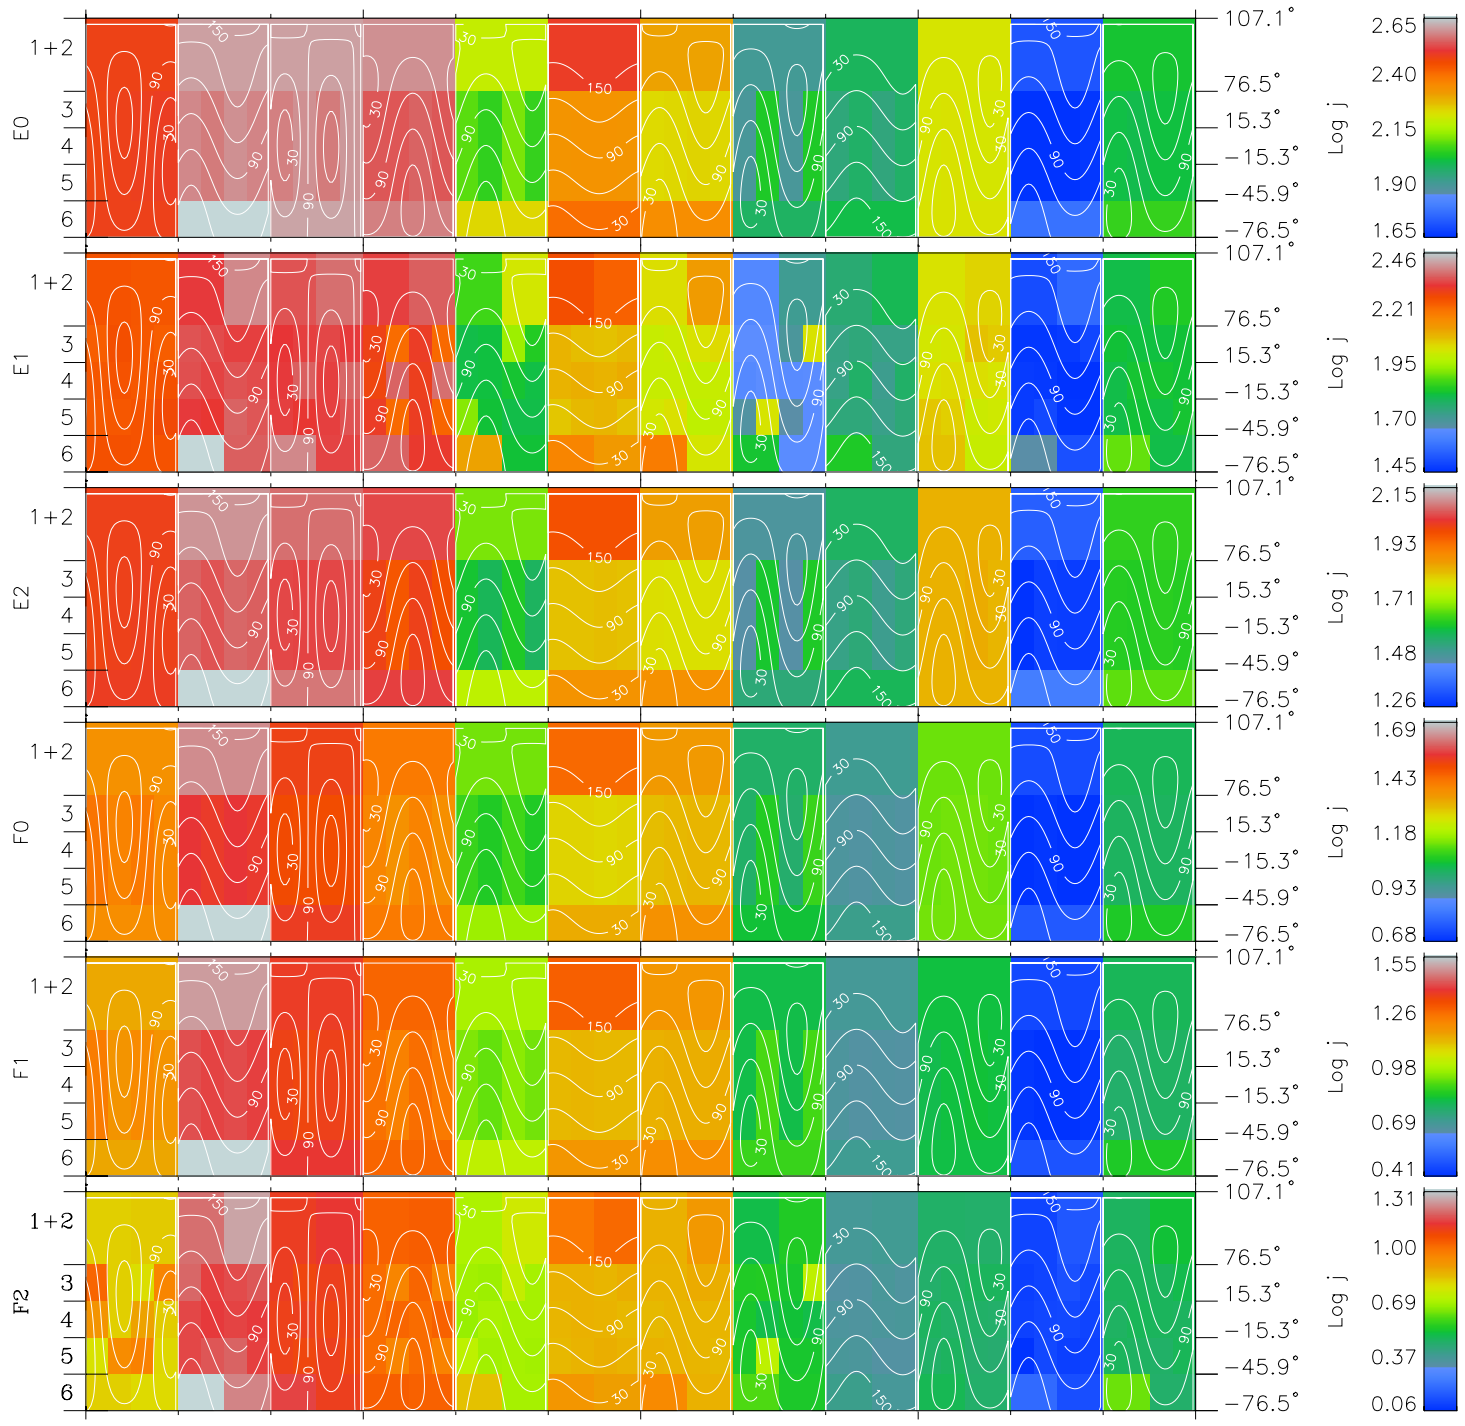

# Galileo EPD Real Time All-Sky Anisotropies 98338

Software Version: RTSKY\_FLUX V 1.20  
 Data Production: 06-03-00  
 Plot Production: Sun Sep 16 17:17:25 2001  
 Color File: wondr3  
 Geofactor File: 1.1

00:00:00 1998-338	338-06	338-12	338-18	00:00:00 1998-339	X JSE(R <sub>j</sub> )
+	+	+	+	+	
-74.32	-75.47	-76.60	-77.72	-78.82	Y JSE(R <sub>j</sub> )
44.33	44.35	44.37	44.38	44.37	Z JSE(R <sub>j</sub> )
1.23	1.27	1.31	1.35	1.39	

- ◇ = Jupiter look direction
- = Corotation look direction