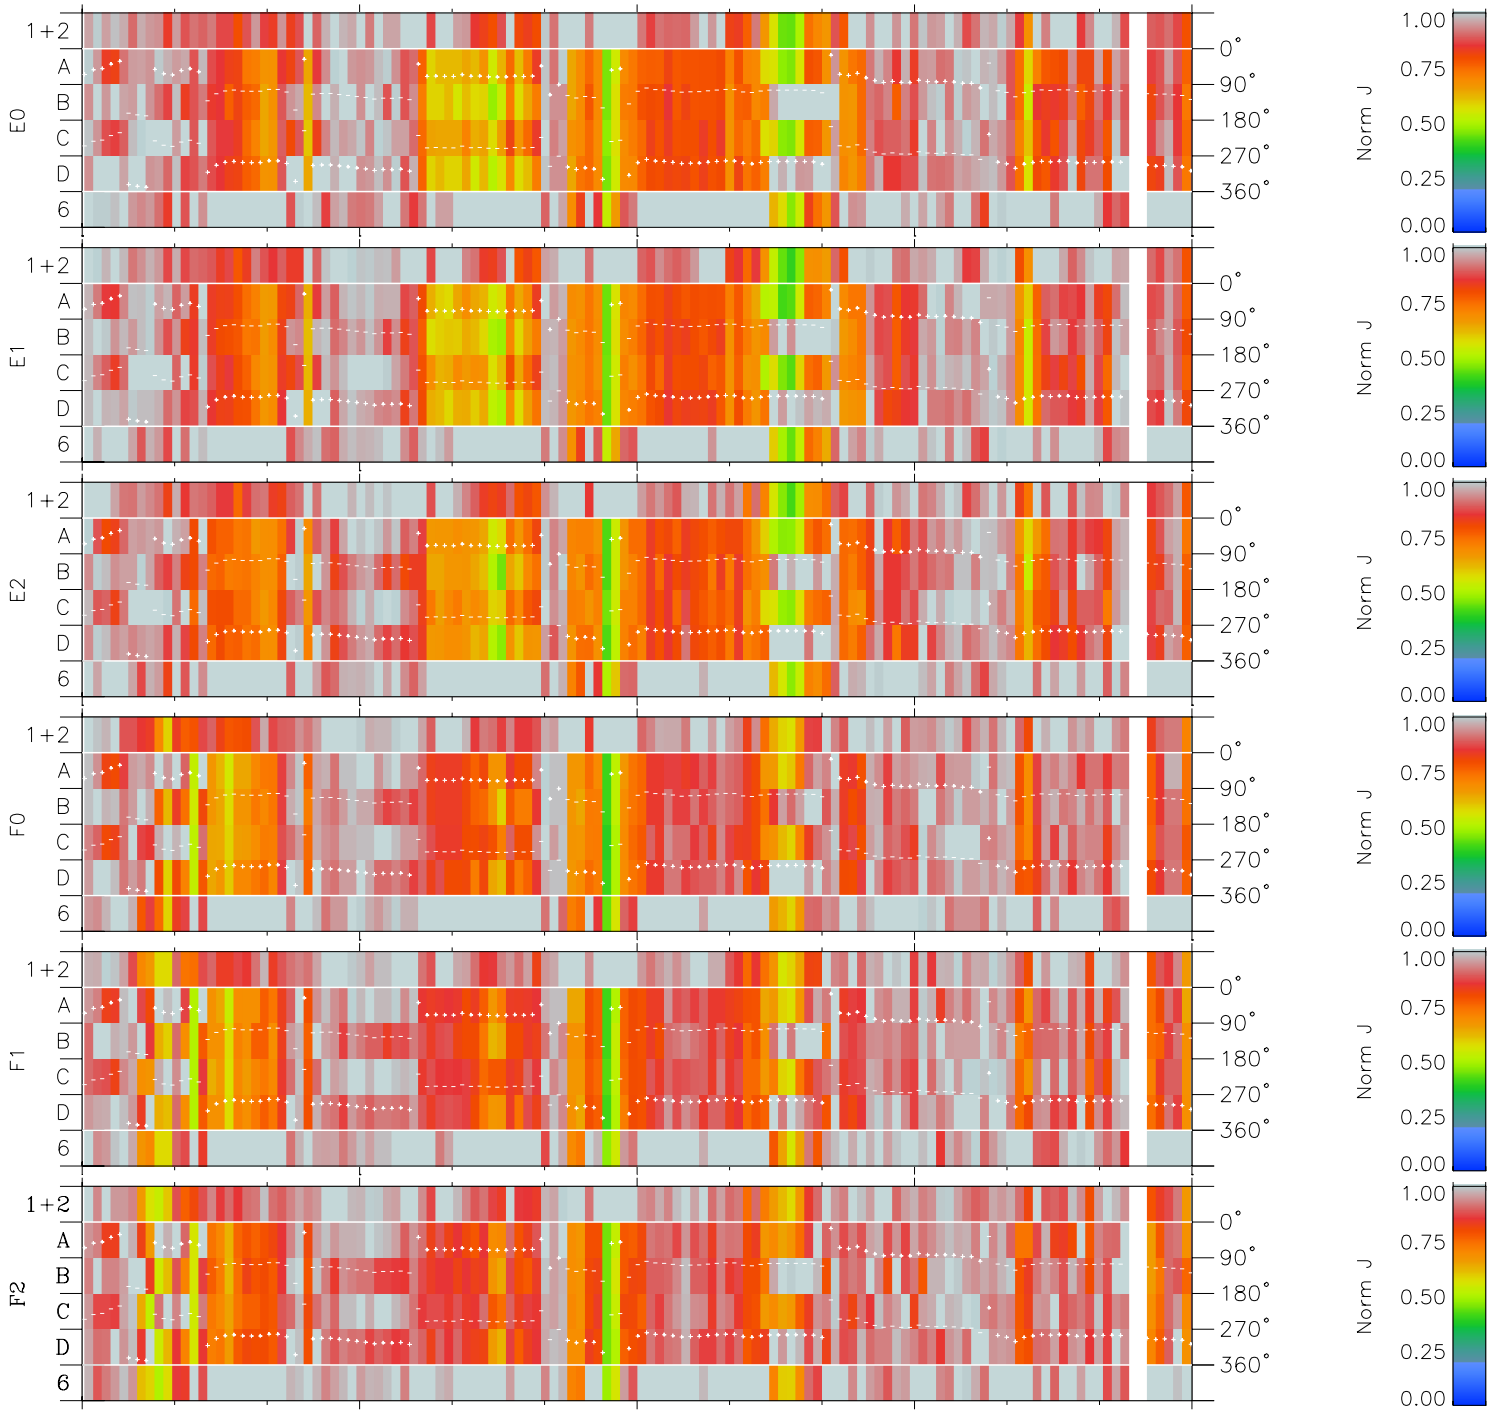

Galileo EPD Real Time Azimuth Anisotropies 98338

Software Version: RTAZIM_NORM V 1.20
 Data Production: 06-03-00
 Plot Production: Sun Sep 16 17:18:45 2001
 Color File: wondr3
 Geofactor File: 1.1

00:00:00 1998-338	338-06	338-12	338-18	00:00:00 1998-339	
+	+	+	+	+	
-74.32	-75.47	-76.60	-77.72	-78.82	X JSE(R _j)
44.33	44.35	44.37	44.38	44.37	Y JSE(R _j)
1.23	1.27	1.31	1.35	1.39	Z JSE(R _j)

- ◇ = Jupiter look direction
- = Corotation look direction