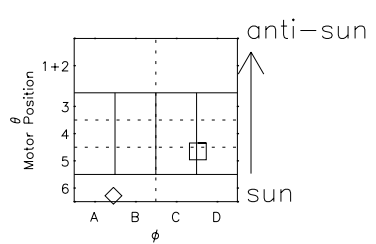

Galileo EPD Real Time Azimuth Anisotropies 98338

Software Version: RTAZIM_NORM V 1.20
 Data Production: 06-03-00
 Plot Production: Sun Sep 16 17:18:45 2001
 Color File: wondr3
 Geofactor File: 1.1

00:00:00 1998-338	338-06	338-12	338-18	00:00:00 1998-339	
+	+	+	+	+	
-74.32	-75.47	-76.60	-77.72	-78.82	X JSE(R _j)
44.33	44.35	44.37	44.38	44.37	Y JSE(R _j)
1.23	1.27	1.31	1.35	1.39	Z JSE(R _j)

- ◇ = Jupiter look direction
- = Corotation look direction