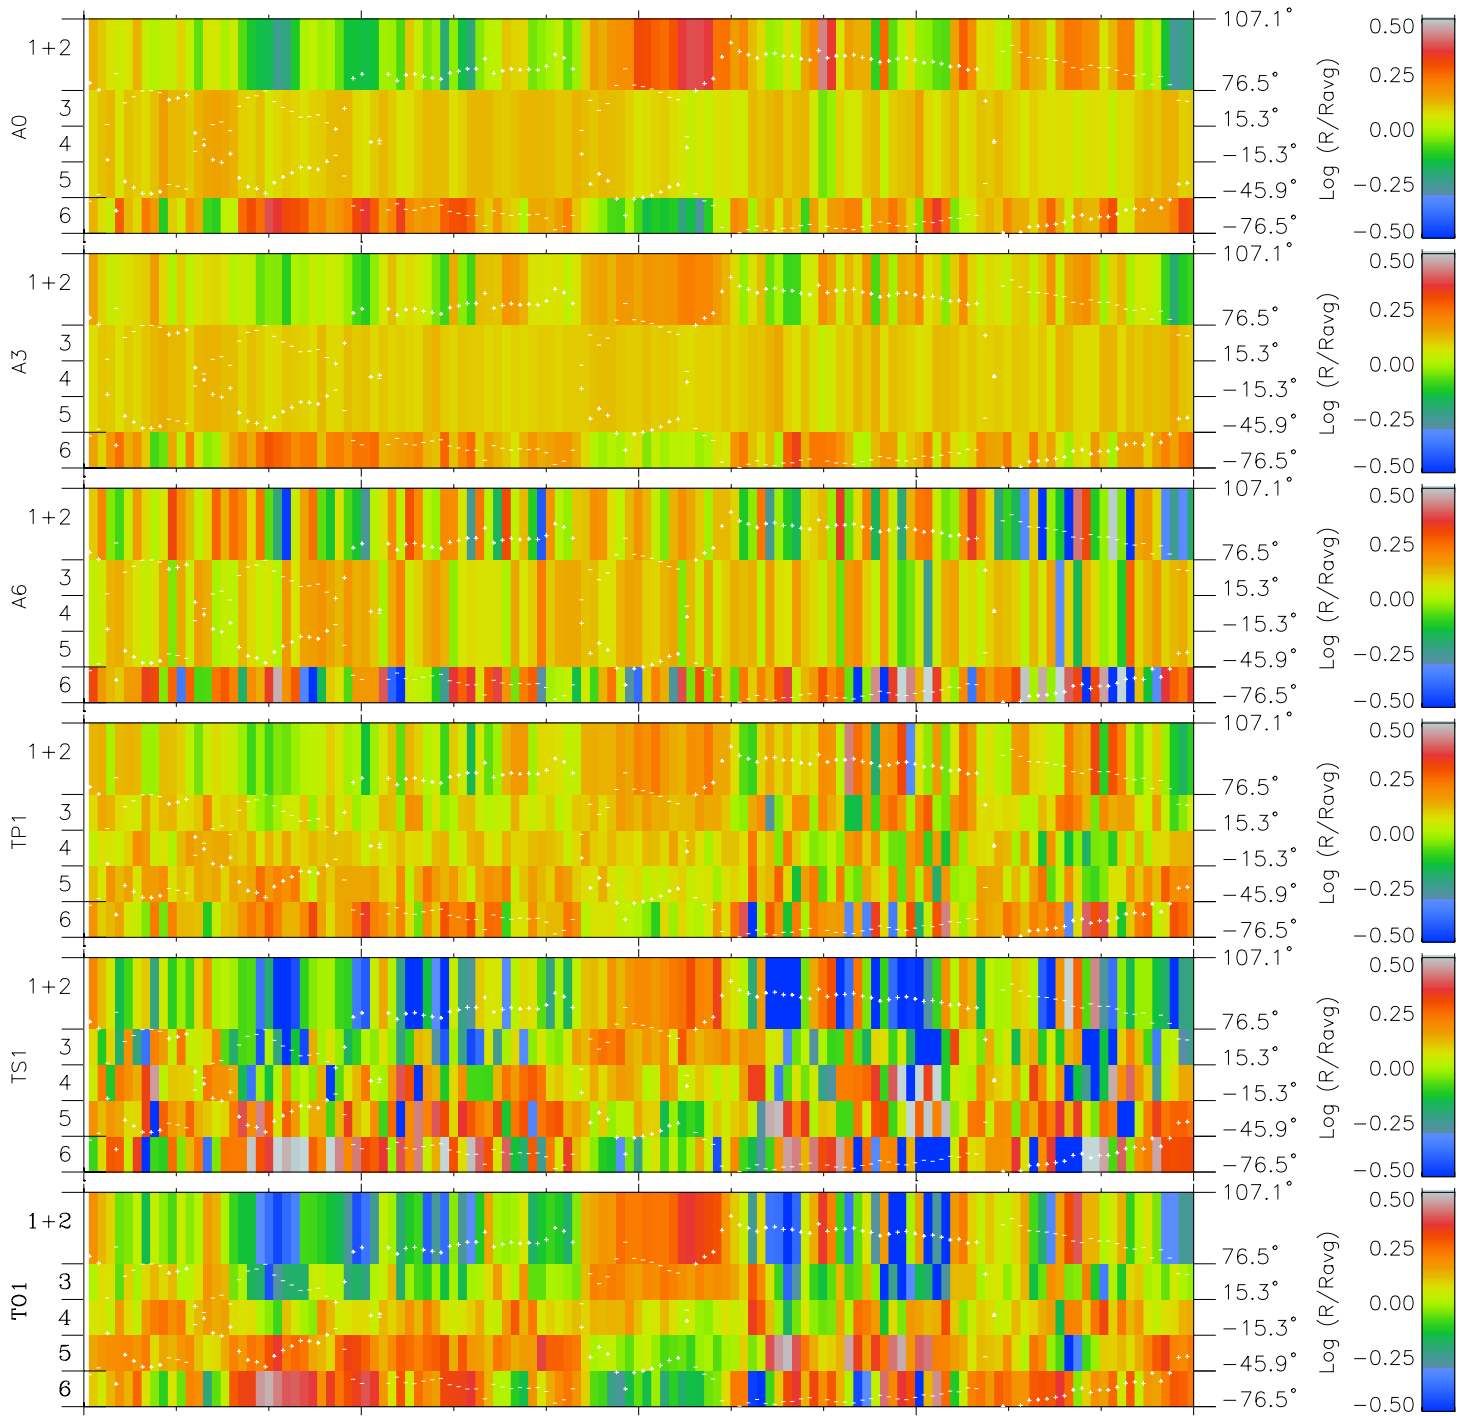

Galileo EPD Real Elevation Anisotropies 98337

Software Version: RTELEV_MEAN V 1.20
 Data Production: 06-03-00
 Plot Production: Sun Sep 16 17:09:43 2001
 Color File: wondr3
 Geofactor File: 1.1

00:00:00 1998-337	337-06	337-12	337-18	00:00:00 1998-338	X JSE(R_j)
+	+	+	+	+	Y JSE(R_j)
-69.52	-70.75	-71.96	-73.15	-74.32	Z JSE(R_j)
44.11	44.18	44.24	44.29	44.33	
1.06	1.11	1.15	1.19	1.23	

- ◇ = Jupiter look direction
- = Corotation look direction