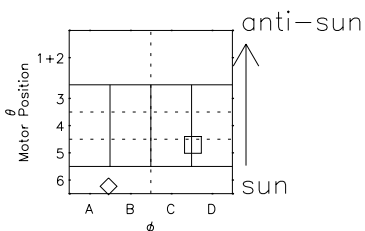

Galileo EPD Real Elevation Anisotropies 98337

Software Version: RTELEV_MEAN V 1.20
 Data Production: 06-03-00
 Plot Production: Sun Sep 16 17:09:43 2001
 Color File: wondr3
 Geofactor File: 1.1

00:00:00 1998-337	337-06	337-12	337-18	00:00:00 1998-338	X JSE(R_j)
+	+	+	+	+	Y JSE(R_j)
-69.52	-70.75	-71.96	-73.15	-74.32	Z JSE(R_j)
44.11	44.18	44.24	44.29	44.33	
1.06	1.11	1.15	1.19	1.23	

- ◇ = Jupiter look direction
- = Corotation look direction