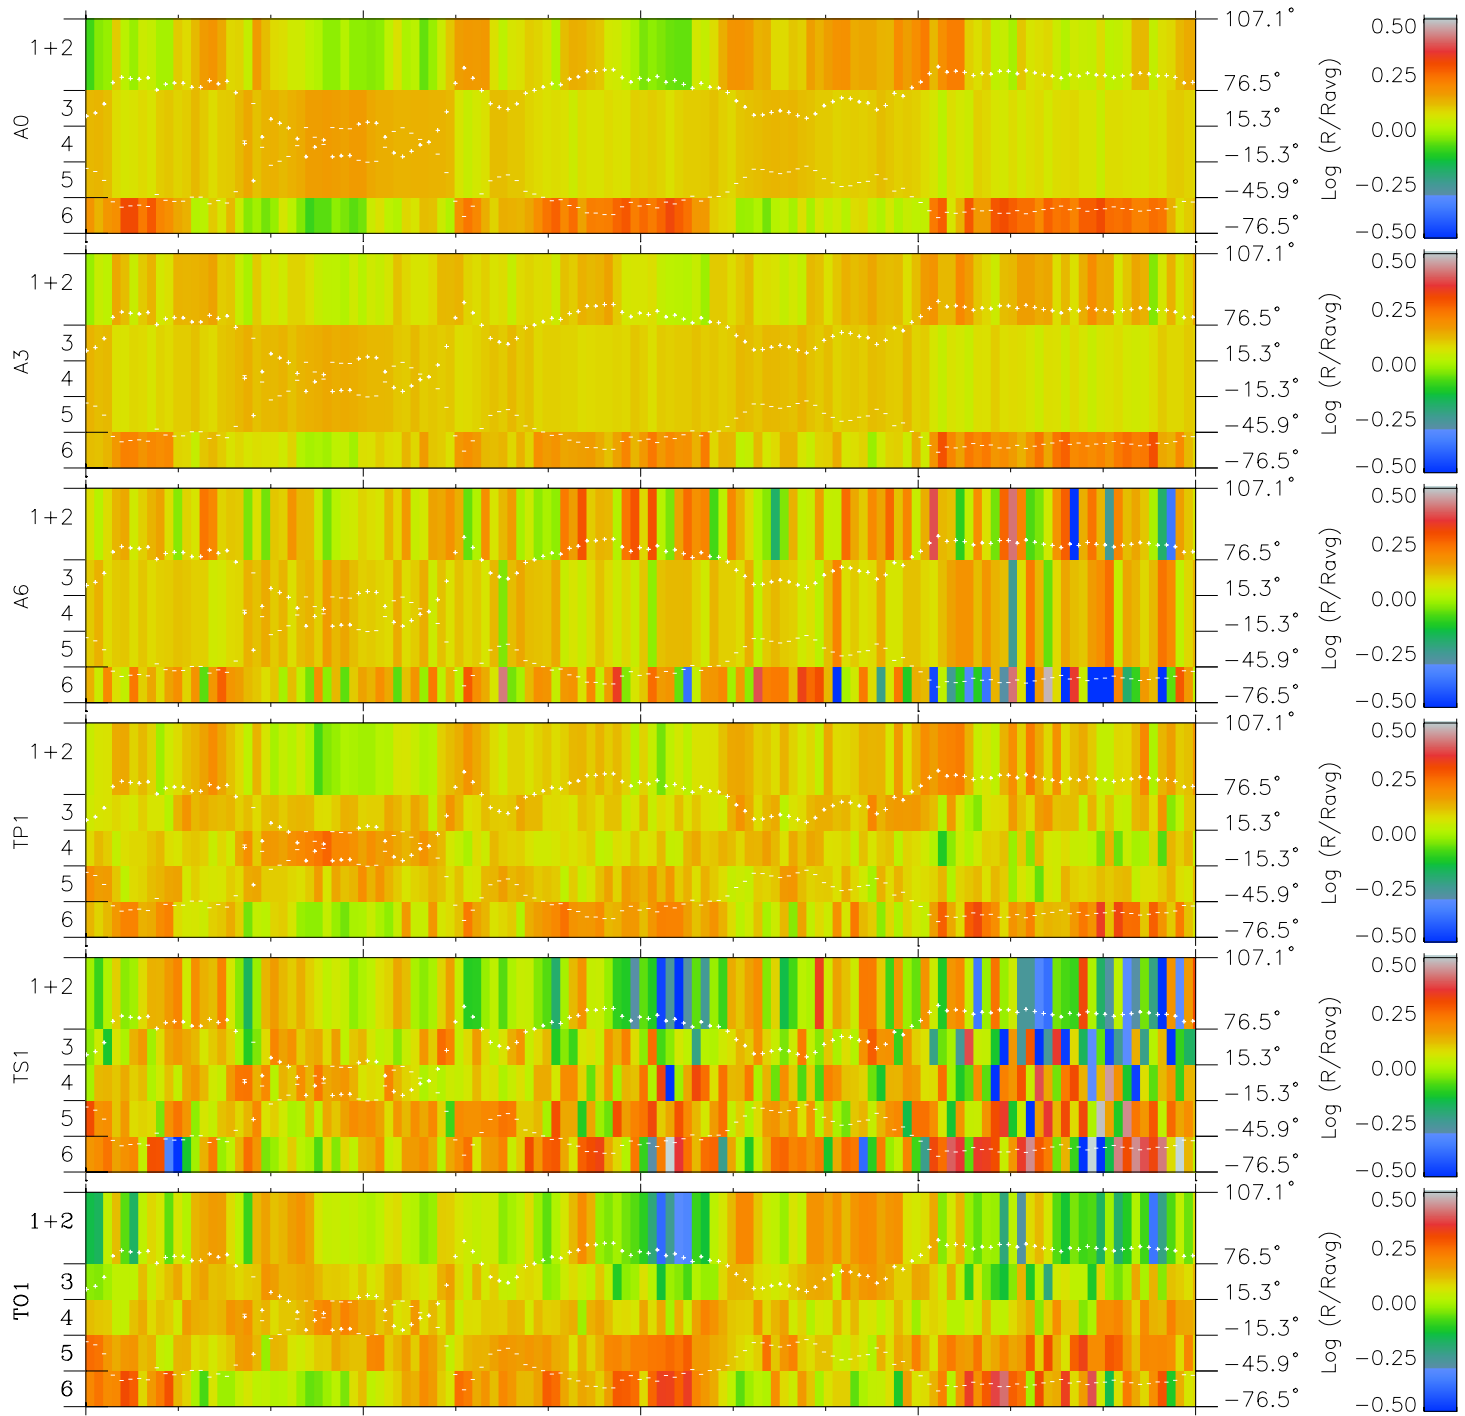

Galileo EPD Real Elevation Anisotropies 98336

Software Version: RTELEV_MEAN V 1.20
 Data Production: 06-03-00
 Plot Production: Sun Sep 16 17:01:32 2001
 Color File: wondr3
 Geofactor File: 1.1

00:00:00 1998-336	336-06	336-12	336-18	00:00:00 1998-337	
+	+	+	+	+	
-64.40	-65.71	-67.00	-68.27	-69.52	X JSE(R_j)
43.71	43.83	43.94	44.03	44.11	Y JSE(R_j)
0.89	0.93	0.98	1.02	1.06	Z JSE(R_j)

- ◇ = Jupiter look direction
- = Corotation look direction