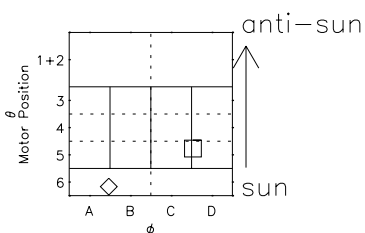

Galileo EPD Real Elevation Anisotropies 98336

Software Version: RTELEV_MEAN V 1.20
 Data Production: 06-03-00
 Plot Production: Sun Sep 16 17:01:32 2001
 Color File: wondr3
 Geofactor File: 1.1

00:00:00 1998-336	336-06	336-12	336-18	00:00:00 1998-337	
+	+	+	+	+	
-64.40	-65.71	-67.00	-68.27	-69.52	X JSE(R_j)
43.71	43.83	43.94	44.03	44.11	Y JSE(R_j)
0.89	0.93	0.98	1.02	1.06	Z JSE(R_j)

- ◇ = Jupiter look direction
- = Corotation look direction