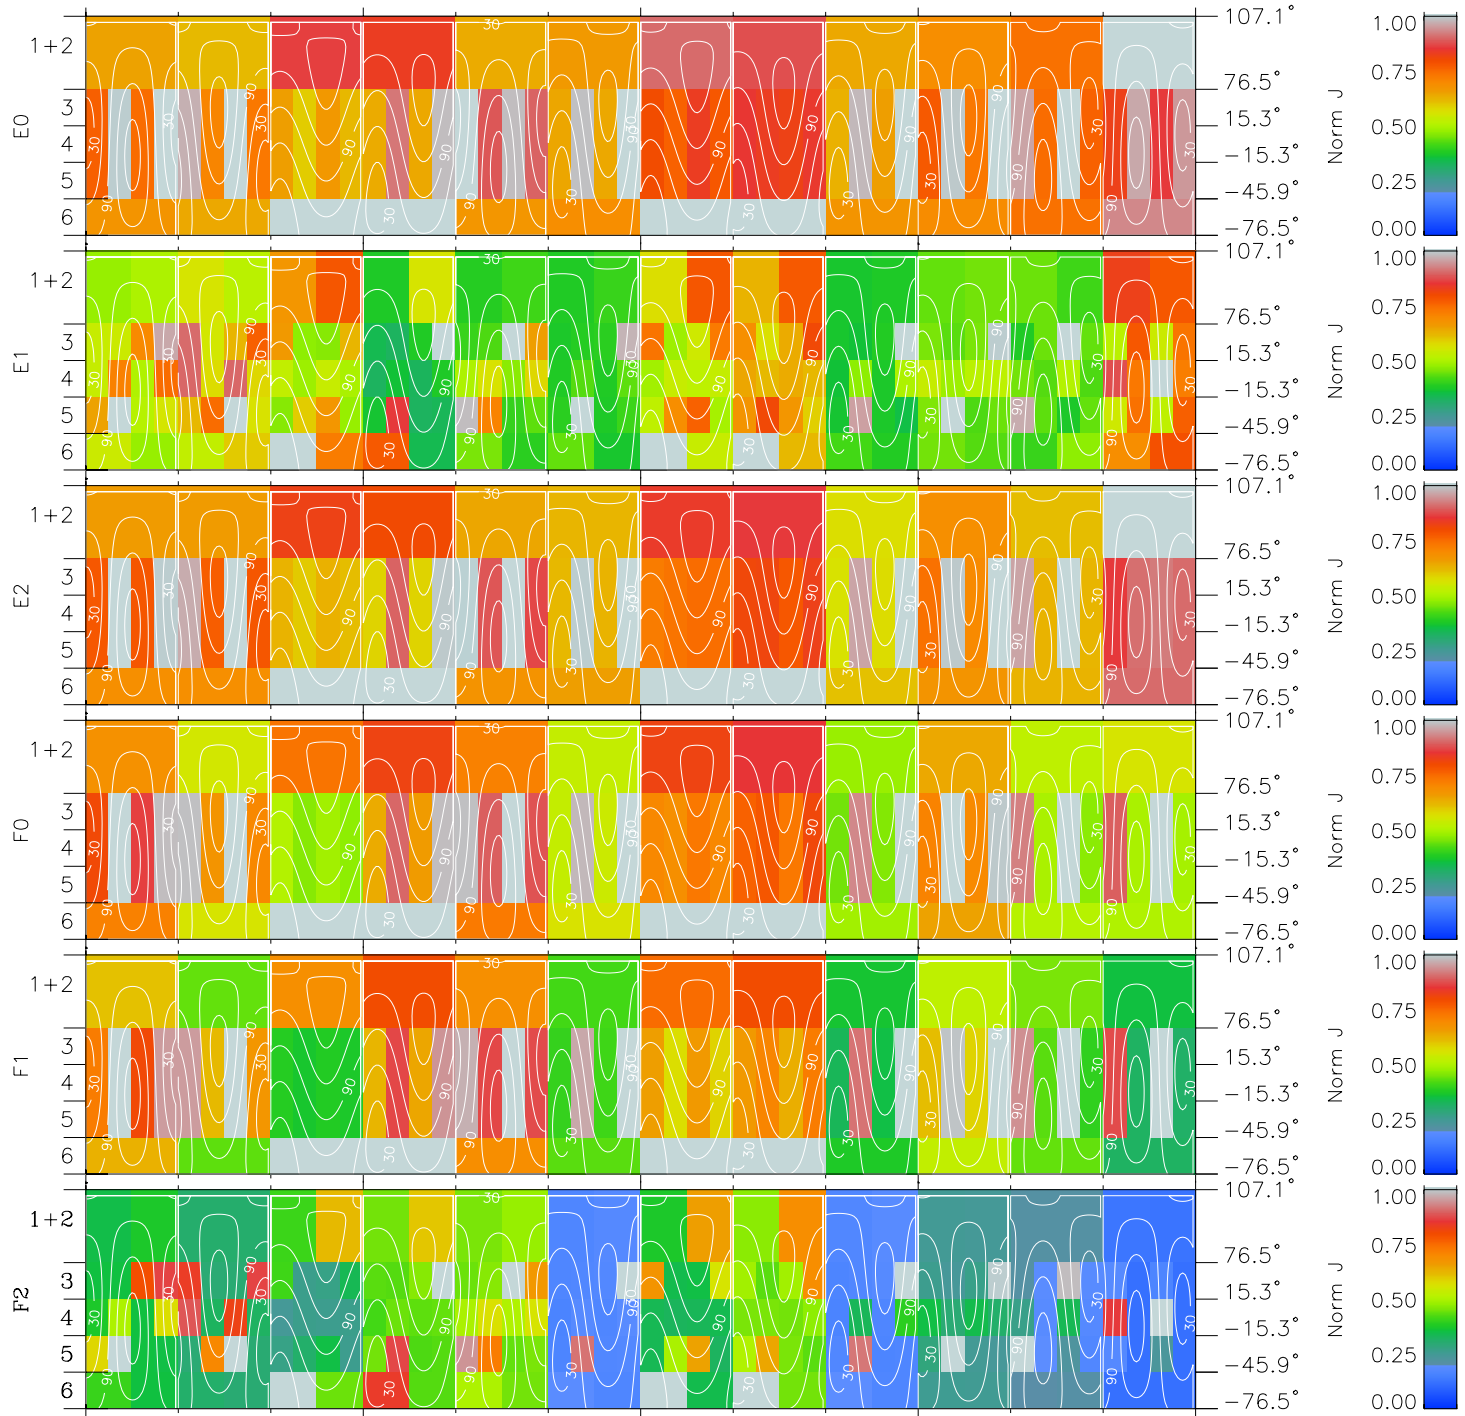

Galileo EPD Real Time All-Sky Anisotropies 98335

Software Version: RTSKY_NORM V 1.20
 Data Production: 06-03-00
 Plot Production: Sun Sep 16 16:53:20 2001
 Color File: wondr3
 Geofactor File: 1.1

00:00:00 1998-335	335-06	335-12	335-18	00:00:00 1998-336	X JSE(R _j)
+ -58.92 43.09 0.71	+ -60.33 43.27 0.76	+ -61.71 43.43 0.80	+ -63.06 43.58 0.85	+ -64.40 43.71 0.89	Y JSE(R _j)
					Z JSE(R _j)

◇ = Jupiter look direction
 □ = Corotation look direction