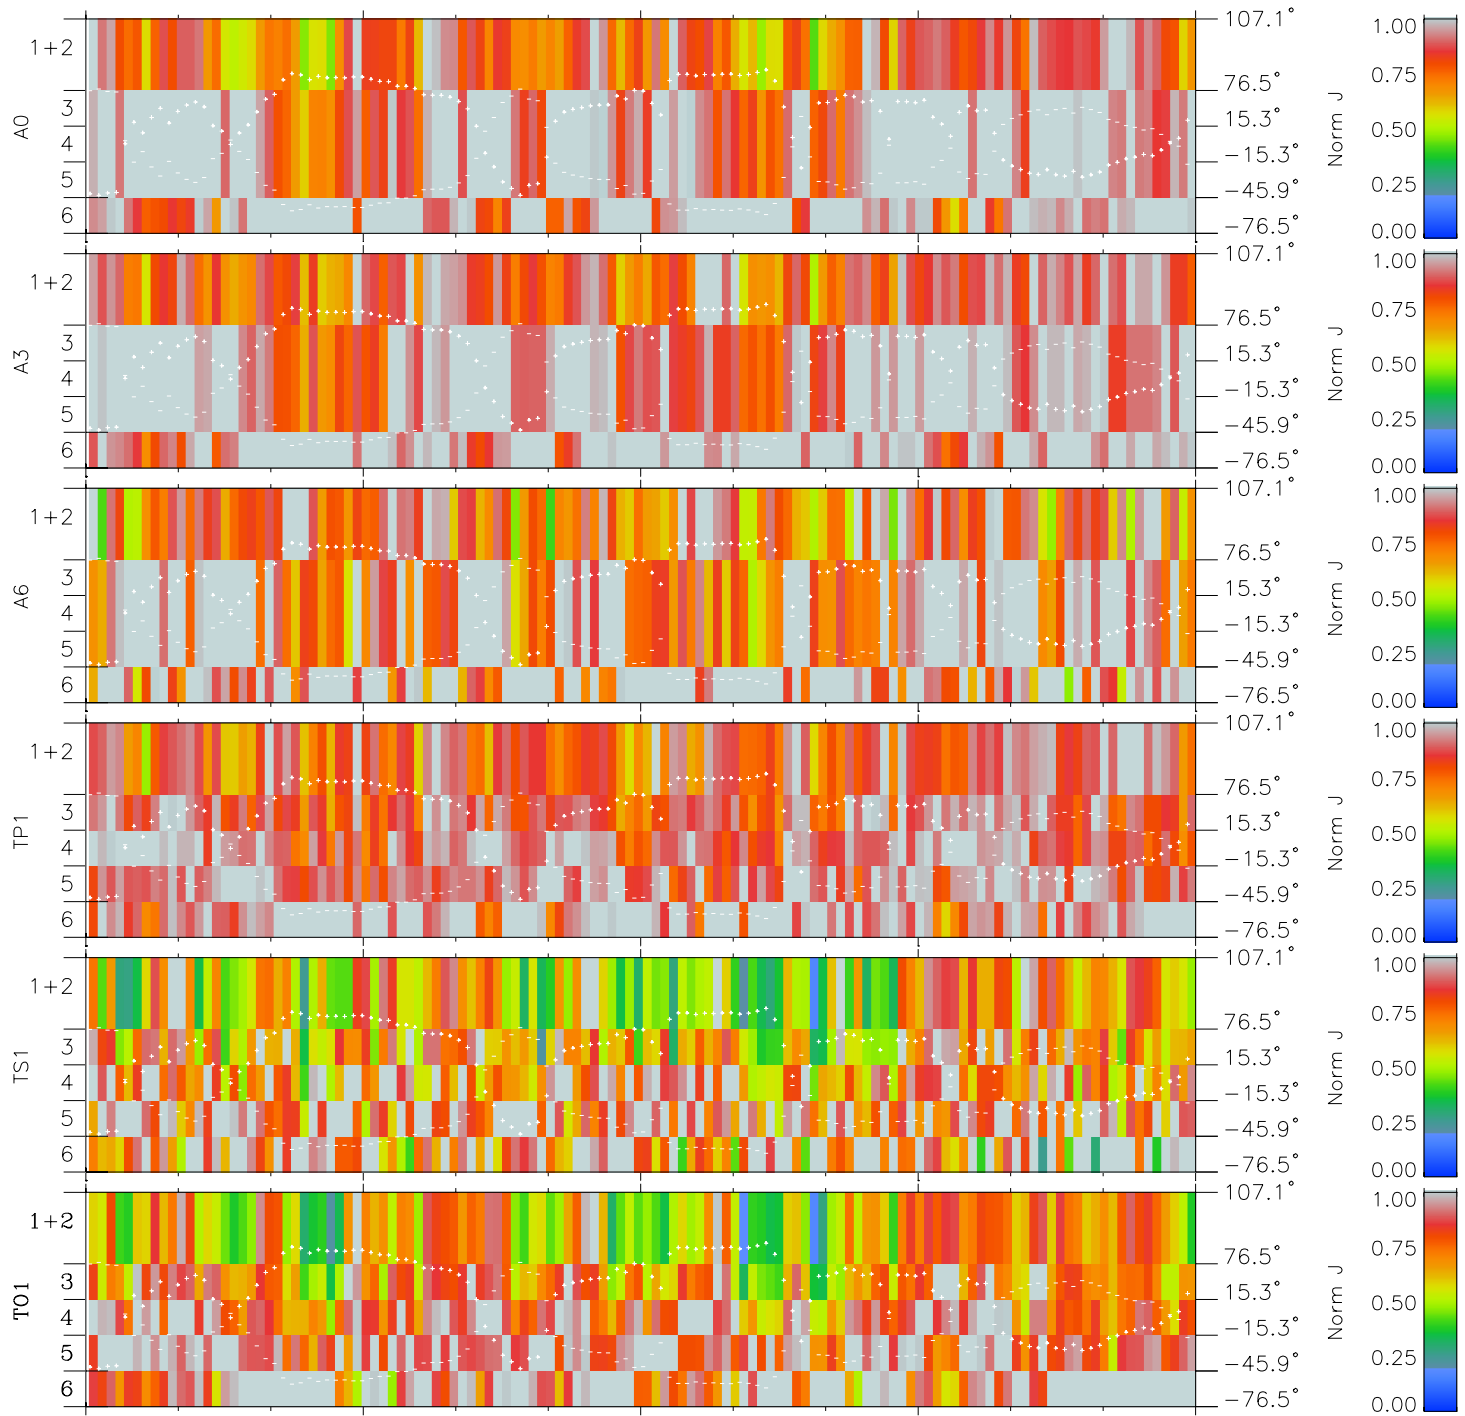

Galileo EPD Real Elevation Anisotropies 98335

Software Version: RTELEV_NORM V 1.20
Data Production: 06-03-00
Plot Production: Sun Sep 16 16:53:48 2001
Color File: wondr3
Geofactor File: 1.1

00:00:00 1998-335	335-06	335-12	335-18	00:00:00 1998-336	
+	+	+	+	+	X JSE(R _j)
-58.92	-60.33	-61.71	-63.06	-64.40	Y JSE(R _j)
43.09	43.27	43.43	43.58	43.71	Z JSE(R _j)
0.71	0.76	0.80	0.85	0.89	

- ◇ = Jupiter look direction
- = Corotation look direction