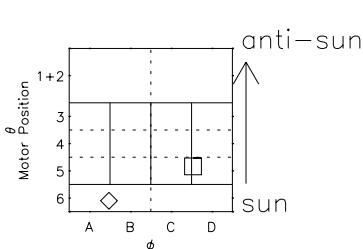

Galileo EPD Real Elevation Anisotropies 98335

Software Version: RTELEV_NORM V 1.20
Data Production: 06-03-00
Plot Production: Sun Sep 16 16:53:48 2001
Color File: wondr3
Geofactor File: 1.1

00:00:00 1998-335	335-06	335-12	335-18	00:00:00 1998-336	
+	+	+	+	+	X JSE(R _j)
-58.92	-60.33	-61.71	-63.06	-64.40	Y JSE(R _j)
43.09	43.27	43.43	43.58	43.71	Z JSE(R _j)
0.71	0.76	0.80	0.85	0.89	

- ◇ = Jupiter look direction
- = Corotation look direction