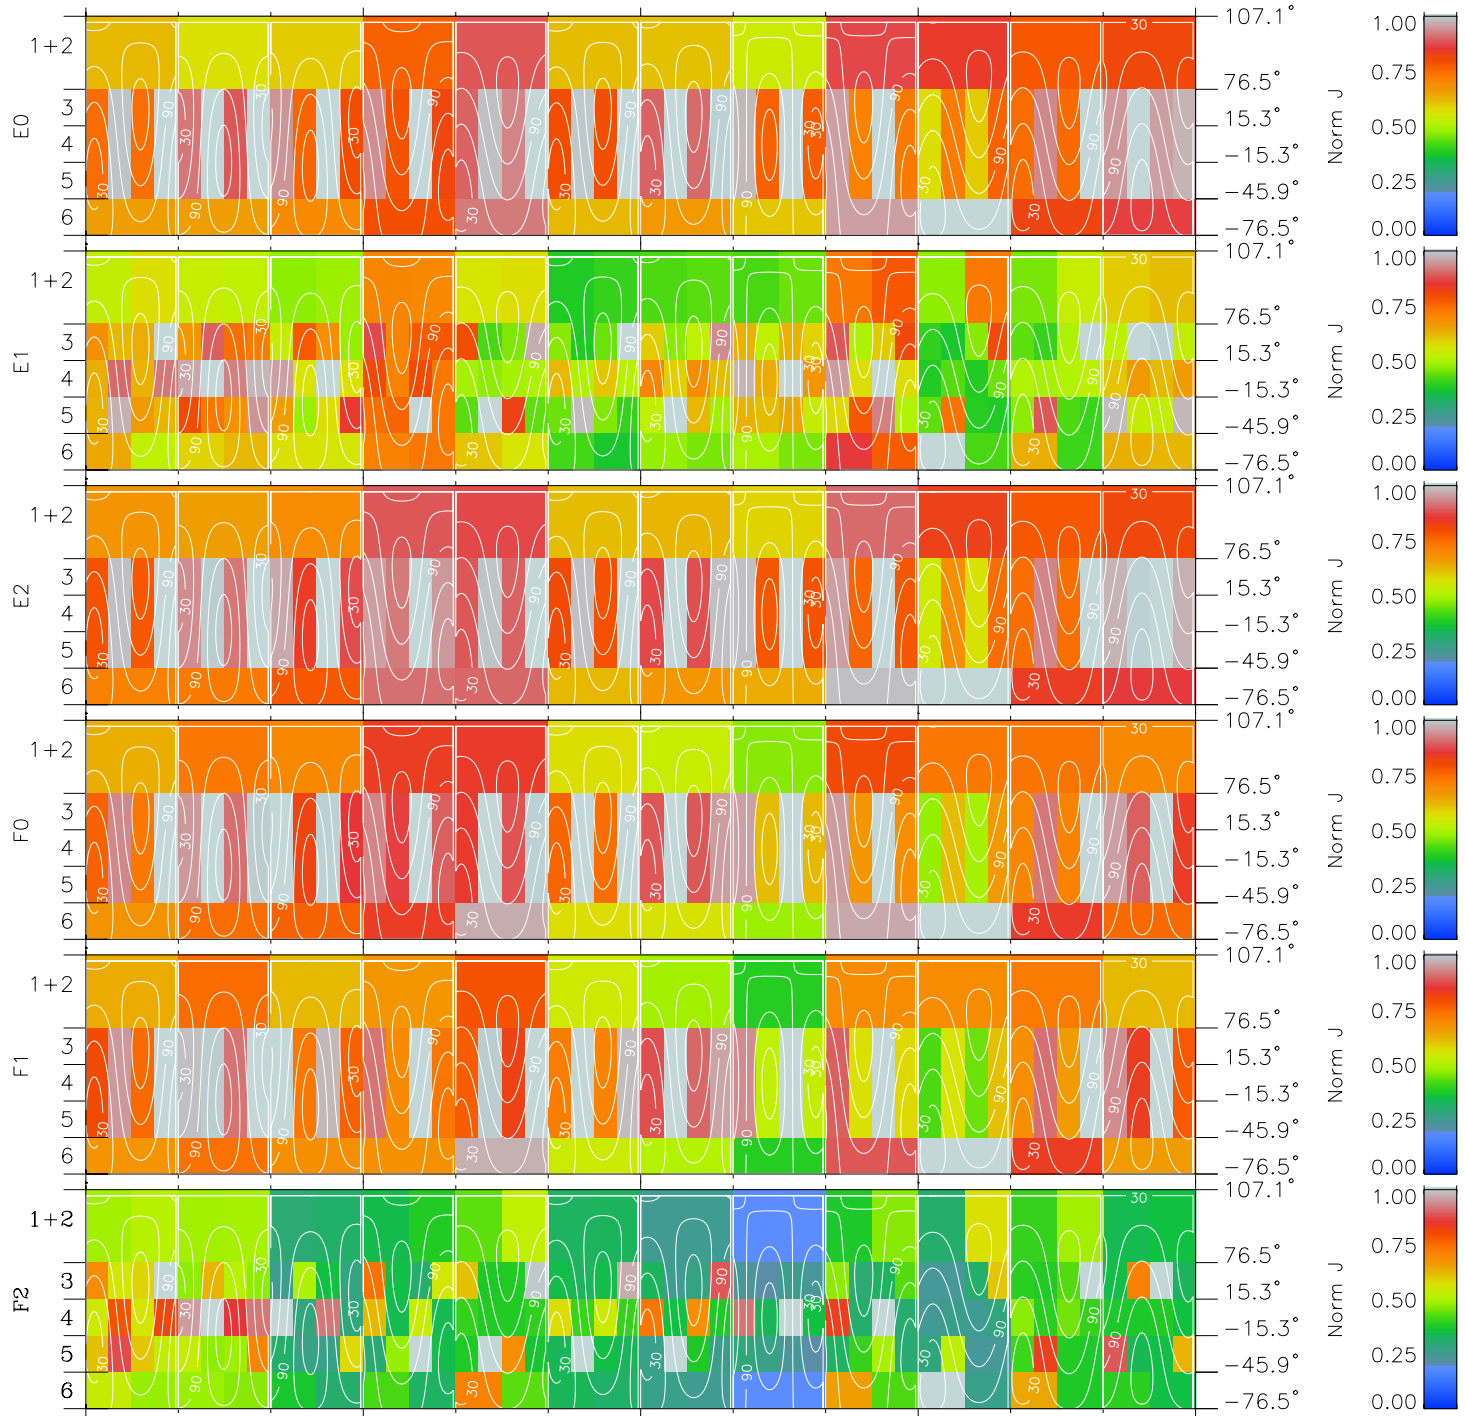

# Galileo EPD Real Time All-Sky Anisotropies 98334

Software Version: RTSKY\_NORM V 1.20  
 Data Production: 06-03-00  
 Plot Production: Sun Sep 16 16:45:28 2001  
 Color File: wondr3  
 Geofactor File: 1.1

00:00:00 1998-334	334-06	334-12	334-18	00:00:00 1998-335	X JSE(R <sub>j</sub> )
+	+	+	+	+	
-53.05	-54.56	-56.04	-57.50	-58.92	Y JSE(R <sub>j</sub> )
42.19	42.45	42.68	42.89	43.09	Z JSE(R <sub>j</sub> )
0.53	0.58	0.62	0.67	0.71	

- ◇ = Jupiter look direction
- = Corotation look direction