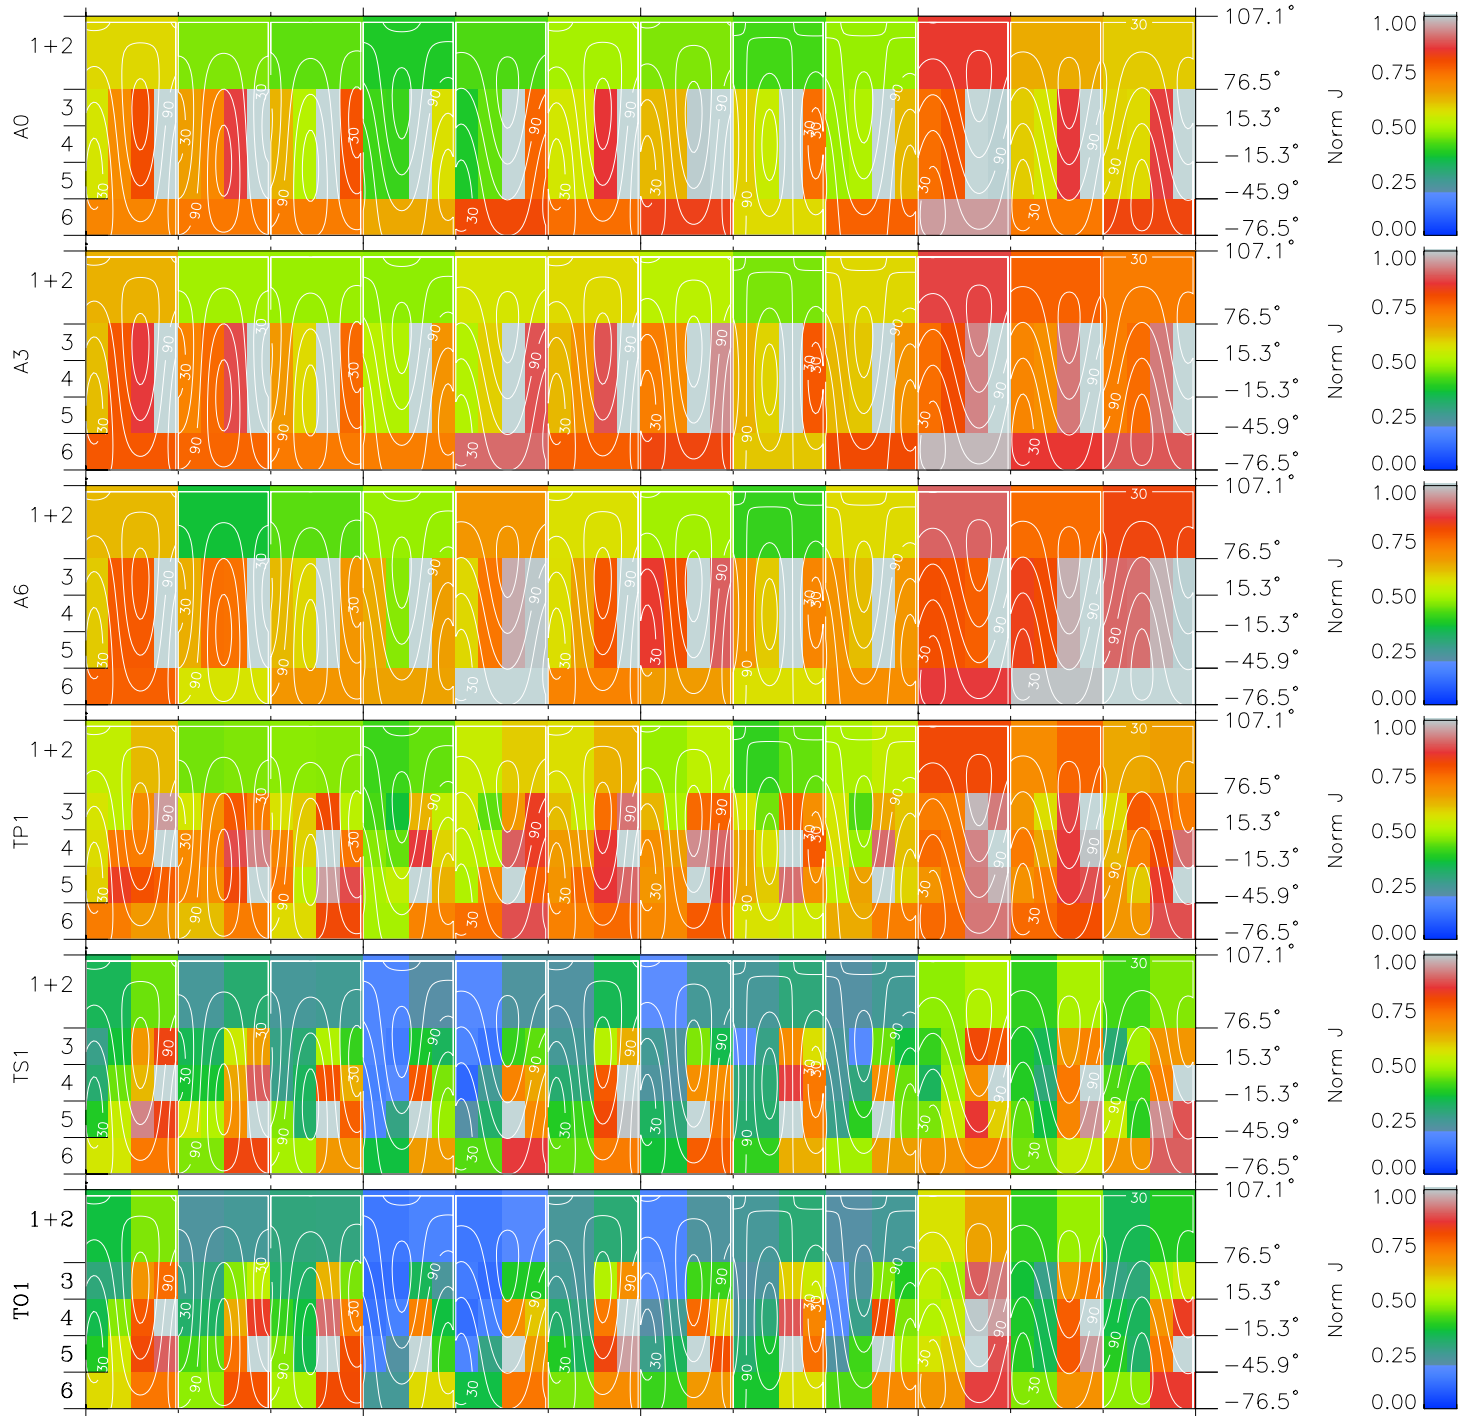

Galileo EPD Real Time All-Sky Anisotropies 98334

Software Version: RTSKY_NORM V 1.20
Data Production: 06-03-00
Plot Production: Sun Sep 16 16:45:20 2001
Color File: wondr3
Geofactor File: 1.1

00:00:00 1998-334	334-06	334-12	334-18	00:00:00 1998-335	
+	+	+	+	+	X JSE(R _j)
-53.05	-54.56	-56.04	-57.50	-58.92	Y JSE(R _j)
42.19	42.45	42.68	42.89	43.09	Z JSE(R _j)
0.53	0.58	0.62	0.67	0.71	

- ◇ = Jupiter look direction
- = Corotation look direction