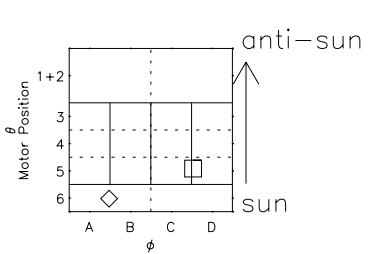

# Galileo EPD Real Elevation Anisotropies 98334

Software Version: RTELEV\_FLUX V 1.20  
Data Production: 06-03-00  
Plot Production: Sun Sep 16 16:45:43 2001  
Color File: wondr3  
Geofactor File: 1.1

00:00:00 1998-334	334-06	334-12	334-18	00:00:00 1998-335	
+	+	+	+	+	X JSE(R <sub>j</sub> )
-53.05	-54.56	-56.04	-57.50	-58.92	Y JSE(R <sub>j</sub> )
42.19	42.45	42.68	42.89	43.09	Z JSE(R <sub>j</sub> )
0.53	0.58	0.62	0.67	0.71	

- ◇ = Jupiter look direction
- = Corotation look direction