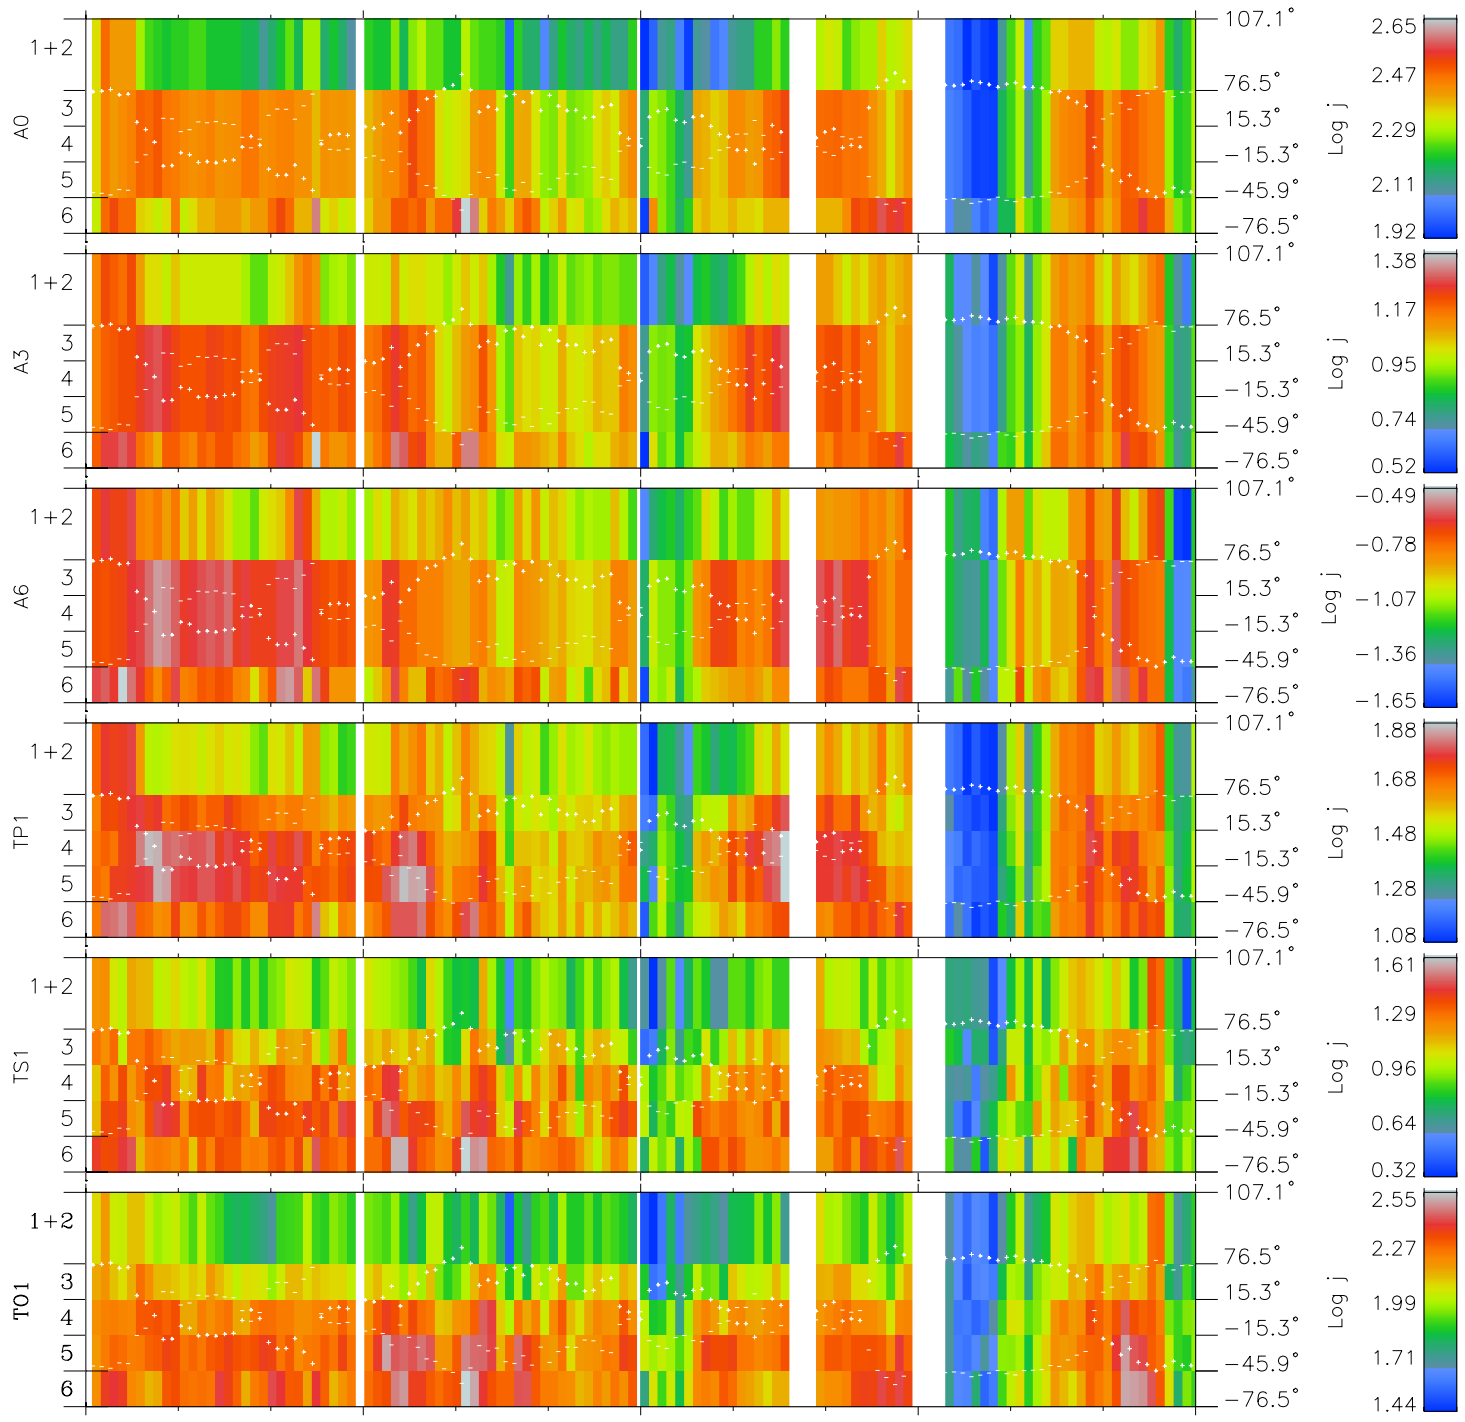

# Galileo EPD Real Elevation Anisotropies 98334

Software Version: RTELEV\_FLUX V 1.20  
Data Production: 06-03-00  
Plot Production: Sun Sep 16 16:45:43 2001  
Color File: wondr3  
Geofactor File: 1.1

00:00:00 1998-334	334-06	334-12	334-18	00:00:00 1998-335	
+	+	+	+	+	X JSE(R <sub>j</sub> )
-53.05	-54.56	-56.04	-57.50	-58.92	Y JSE(R <sub>j</sub> )
42.19	42.45	42.68	42.89	43.09	Z JSE(R <sub>j</sub> )
0.53	0.58	0.62	0.67	0.71	

- ◇ = Jupiter look direction
- = Corotation look direction