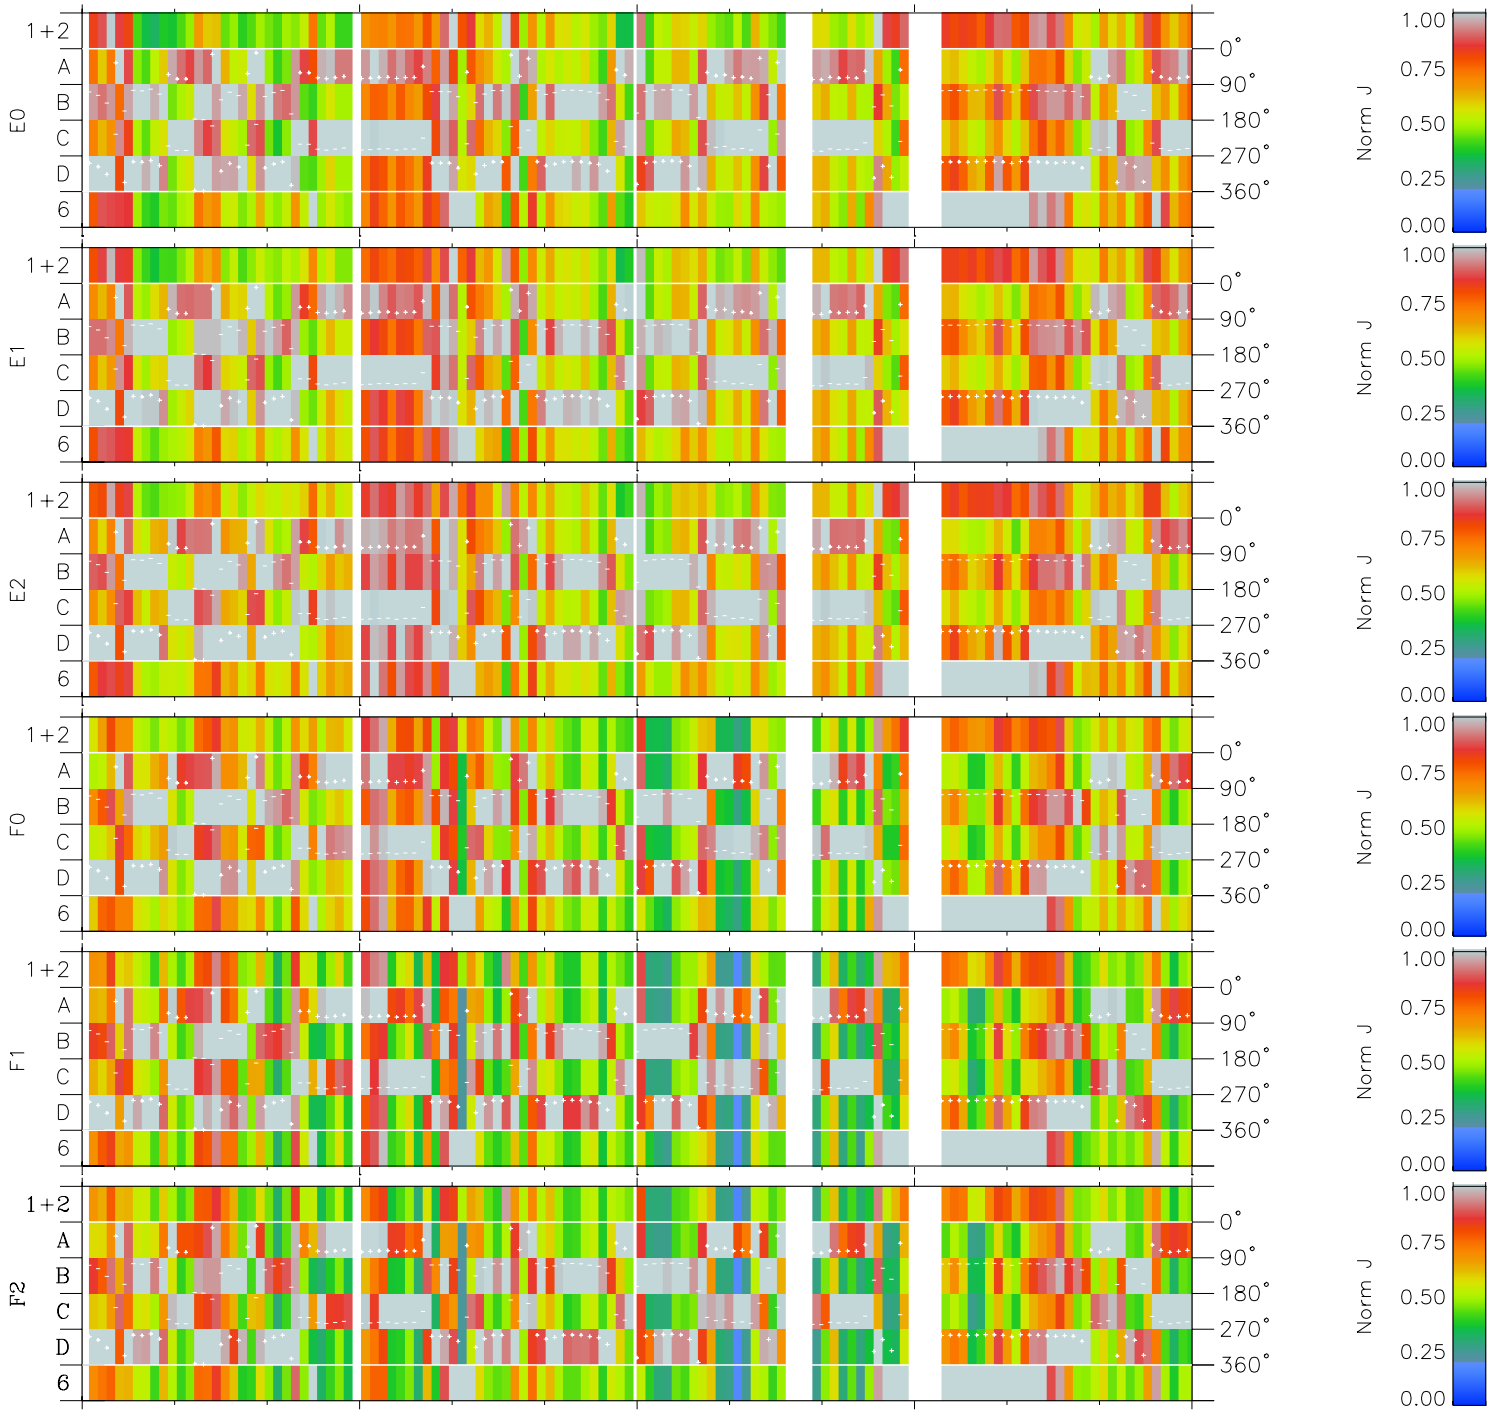

Galileo EPD Real Time Azimuth Anisotropies 98334

Software Version: RTAZIM_NORM V 1.20
 Data Production: 06-03-00
 Plot Production: Sun Sep 16 16:46:29 2001
 Color File: wondr3
 Geofactor File: 1.1

00:00:00 1998-334	334-06	334-12	334-18	00:00:00 1998-335	
+	+	+	+	+	X JSE(R _j)
-53.05	-54.56	-56.04	-57.50	-58.92	Y JSE(R _j)
42.19	42.45	42.68	42.89	43.09	Z JSE(R _j)
0.53	0.58	0.62	0.67	0.71	

- ◇ = Jupiter look direction
- = Corotation look direction