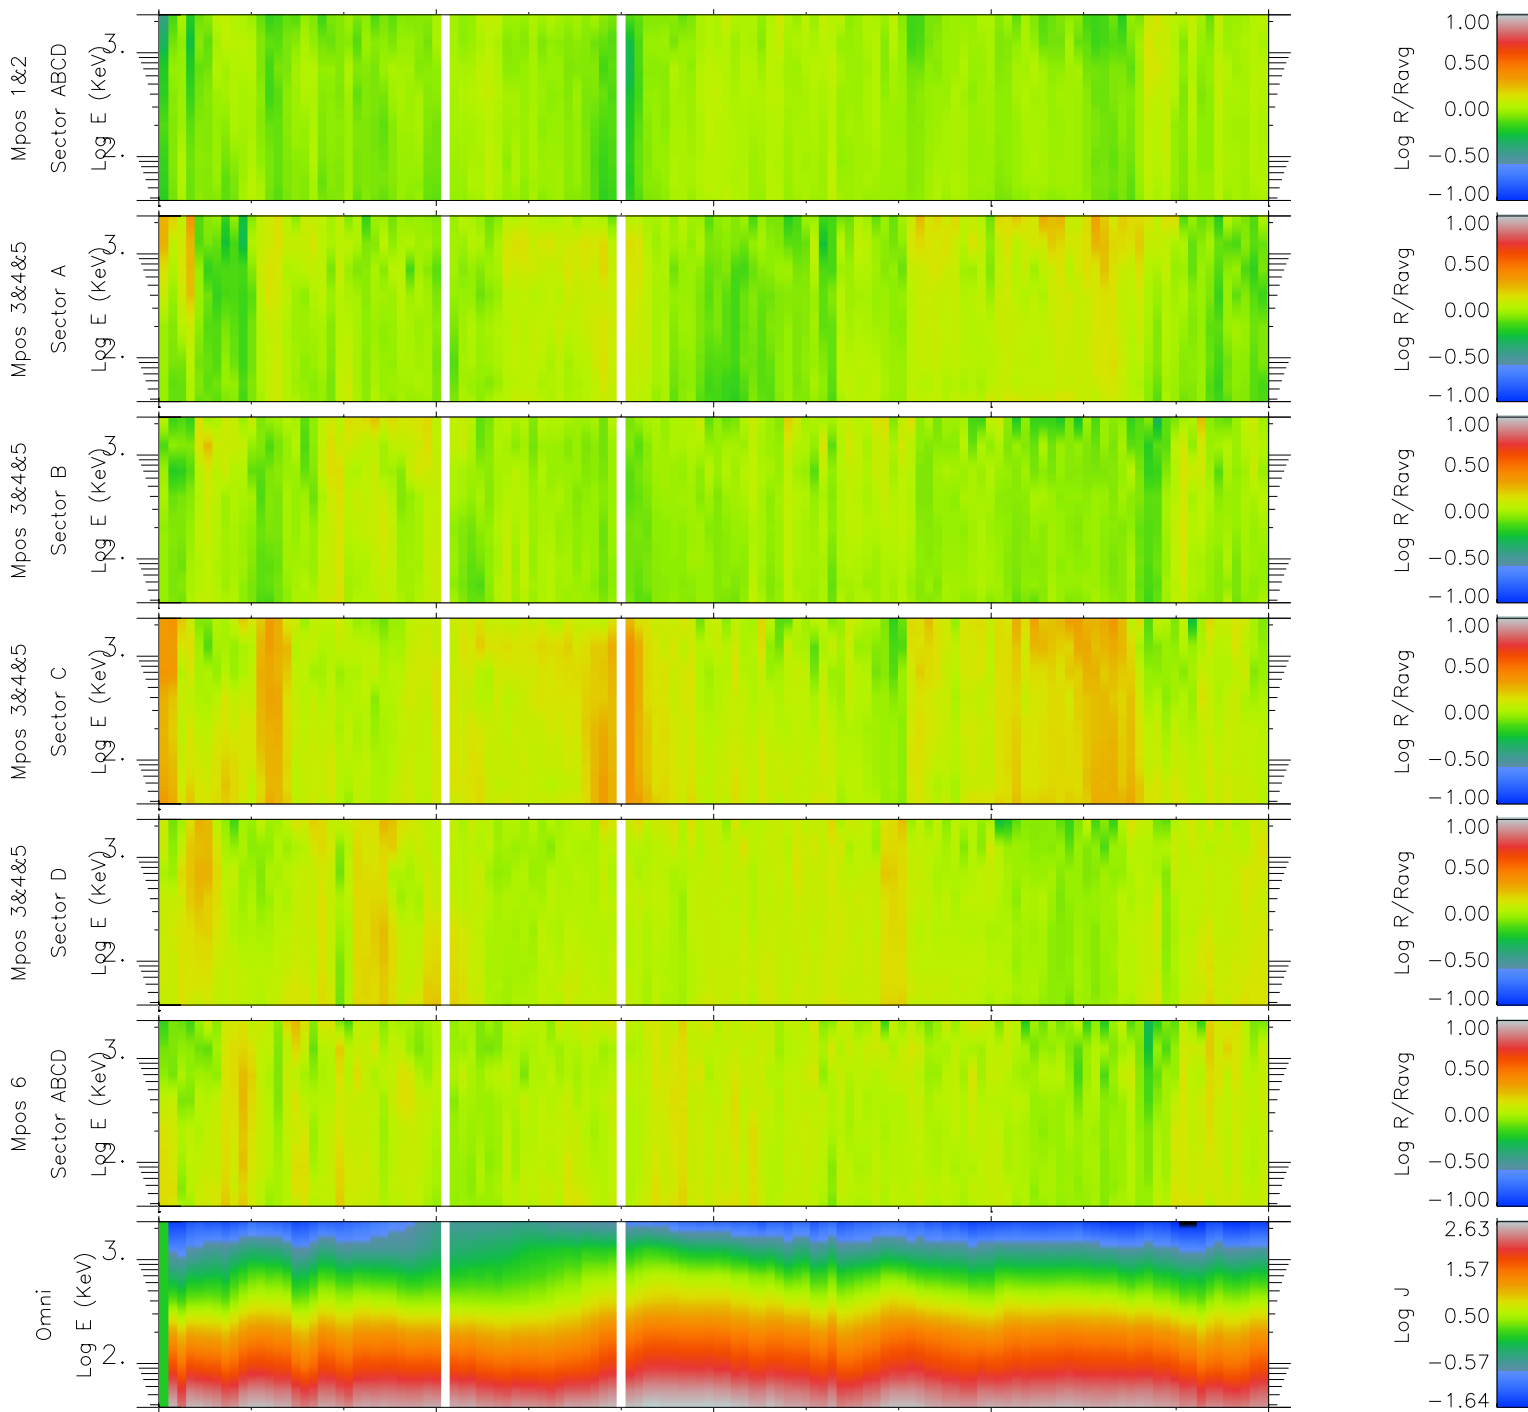

# Galileo EPD Real Time R6 Ions Spectra 98333

Software Version: RTSPEC\_R6 V 1.20  
 Data Production: 06-03-00  
 Plot Production: Sun Sep 16 16:36:37 2001  
 Color File: wondr3  
 Geofactor File: 1.1

| 00:00:00<br>1998-333 | 333-06 | 333-12 | 333-18 | 00:00:00<br>1998-334 |
|----------------------|--------|--------|--------|----------------------|
| +                    | +      | +      | +      | +                    |
| -46.74               | -48.36 | -49.96 | -51.52 | -53.05               |
| 40.97                | 41.31  | 41.63  | 41.92  | 42.19                |
| 0.35                 | 0.39   | 0.44   | 0.49   | 0.53                 |

X JSE(R<sub>j</sub>)  
 Y JSE(R<sub>j</sub>)  
 Z JSE(R<sub>j</sub>)

◇ = Jupiter look direction  
 □ = Corotation look direction