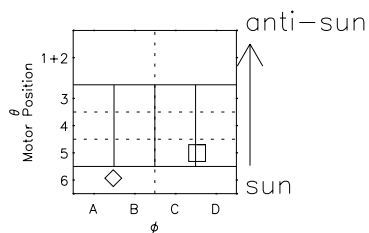

# Galileo EPD Real Time R6 Ions Spectra 98333

Software Version: RTSPEC\_R6 V 1.20  
 Data Production: 06-03-00  
 Plot Production: Sun Sep 16 16:36:37 2001  
 Color File: wondr3  
 Geofactor File: 1.1

| 00:00:00<br>1998-333 | 333-06 | 333-12 | 333-18 | 00:00:00<br>1998-334 |
|----------------------|--------|--------|--------|----------------------|
| +                    | +      | +      | +      | +                    |
| -46.74               | -48.36 | -49.96 | -51.52 | -53.05               |
| 40.97                | 41.31  | 41.63  | 41.92  | 42.19                |
| 0.35                 | 0.39   | 0.44   | 0.49   | 0.53                 |

X JSE(R<sub>j</sub>)  
 Y JSE(R<sub>j</sub>)  
 Z JSE(R<sub>j</sub>)

◇ = Jupiter look direction  
 □ = Corotation look direction