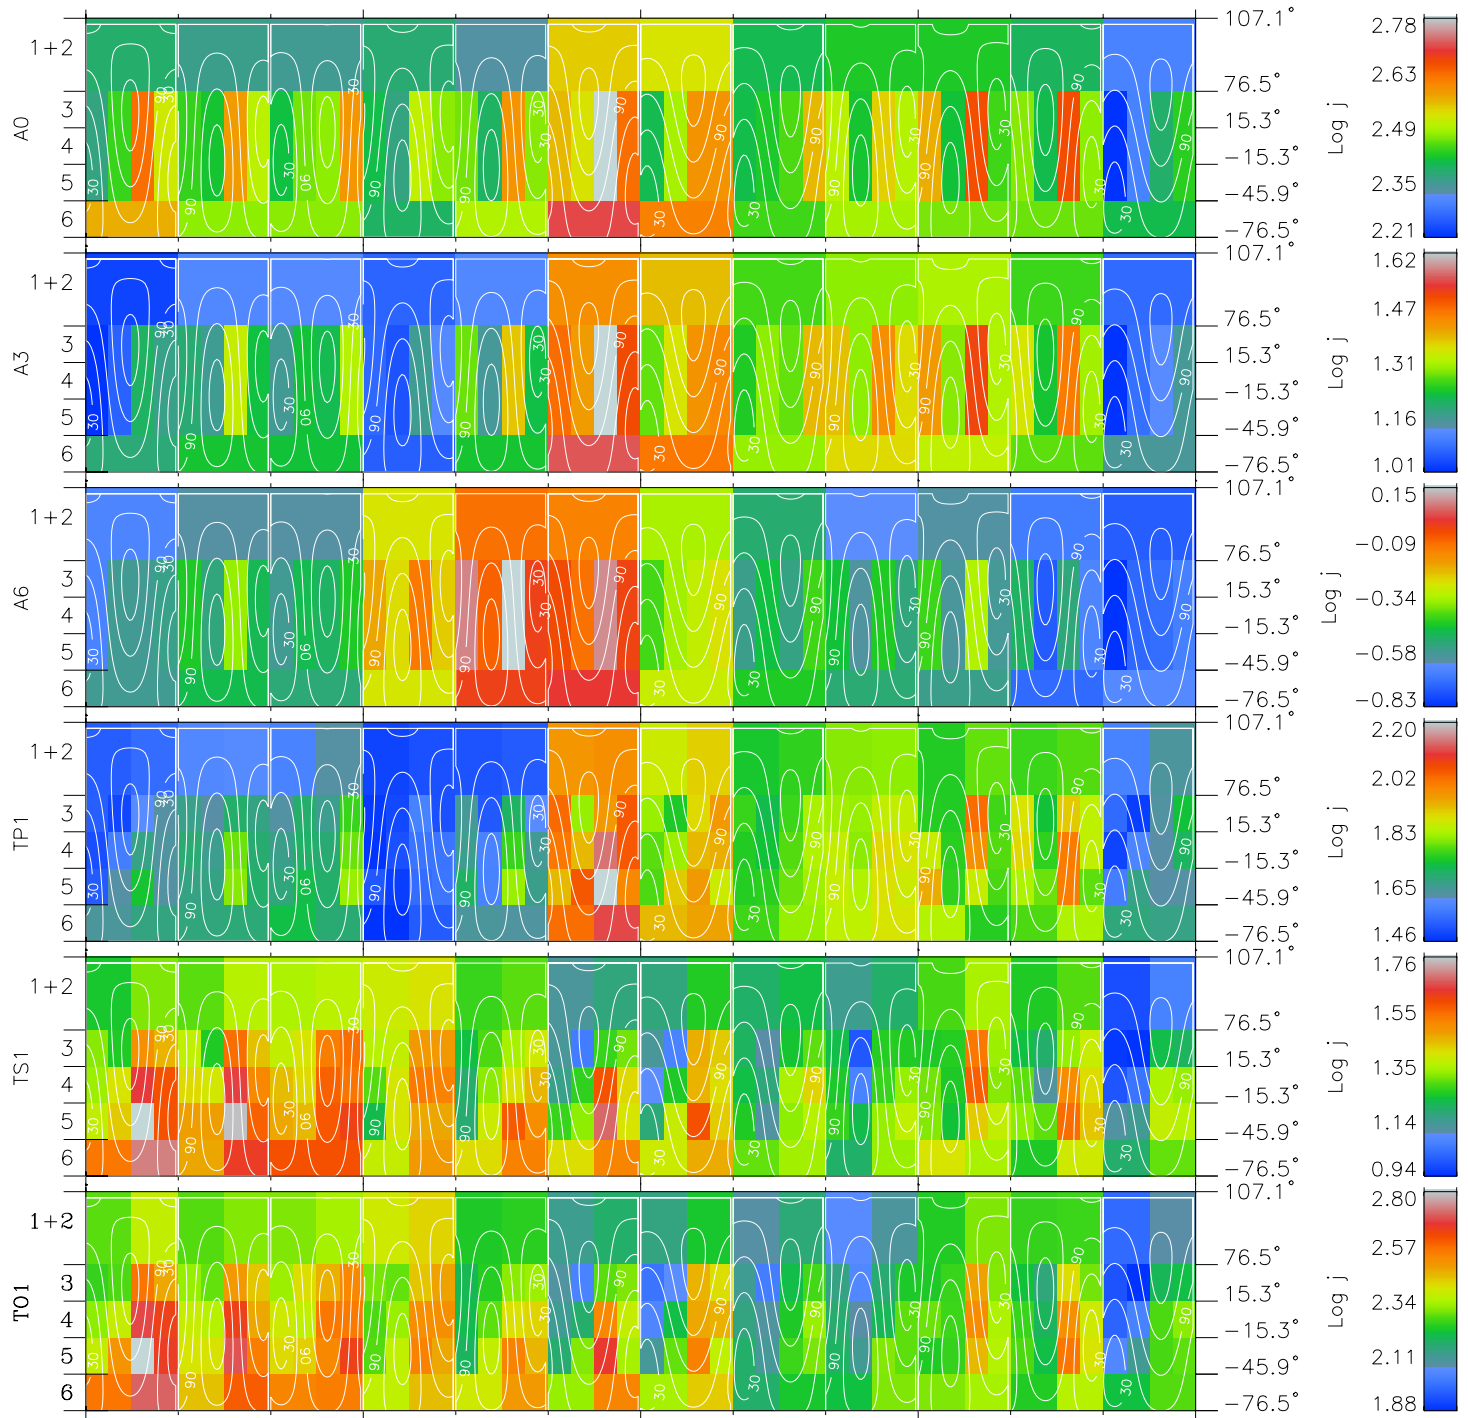

Galileo EPD Real Time All-Sky Anisotropies 98333

Software Version: RTSKY_FLUX V 1.20
 Data Production: 06-03-00
 Plot Production: Sun Sep 16 16:37:11 2001
 Color File: wondr3
 Geofactor File: 1.1

00:00:00 1998-333	333-06	333-12	333-18	00:00:00 1998-334	X JSE(R _j)	Y JSE(R _j)	Z JSE(R _j)
+ -46.74 40.97 0.35	+ -48.36 41.31 0.39	+ -49.96 41.63 0.44	+ -51.52 41.92 0.49	+ -53.05 42.19 0.53			

- ◇ = Jupiter look direction
- = Corotation look direction