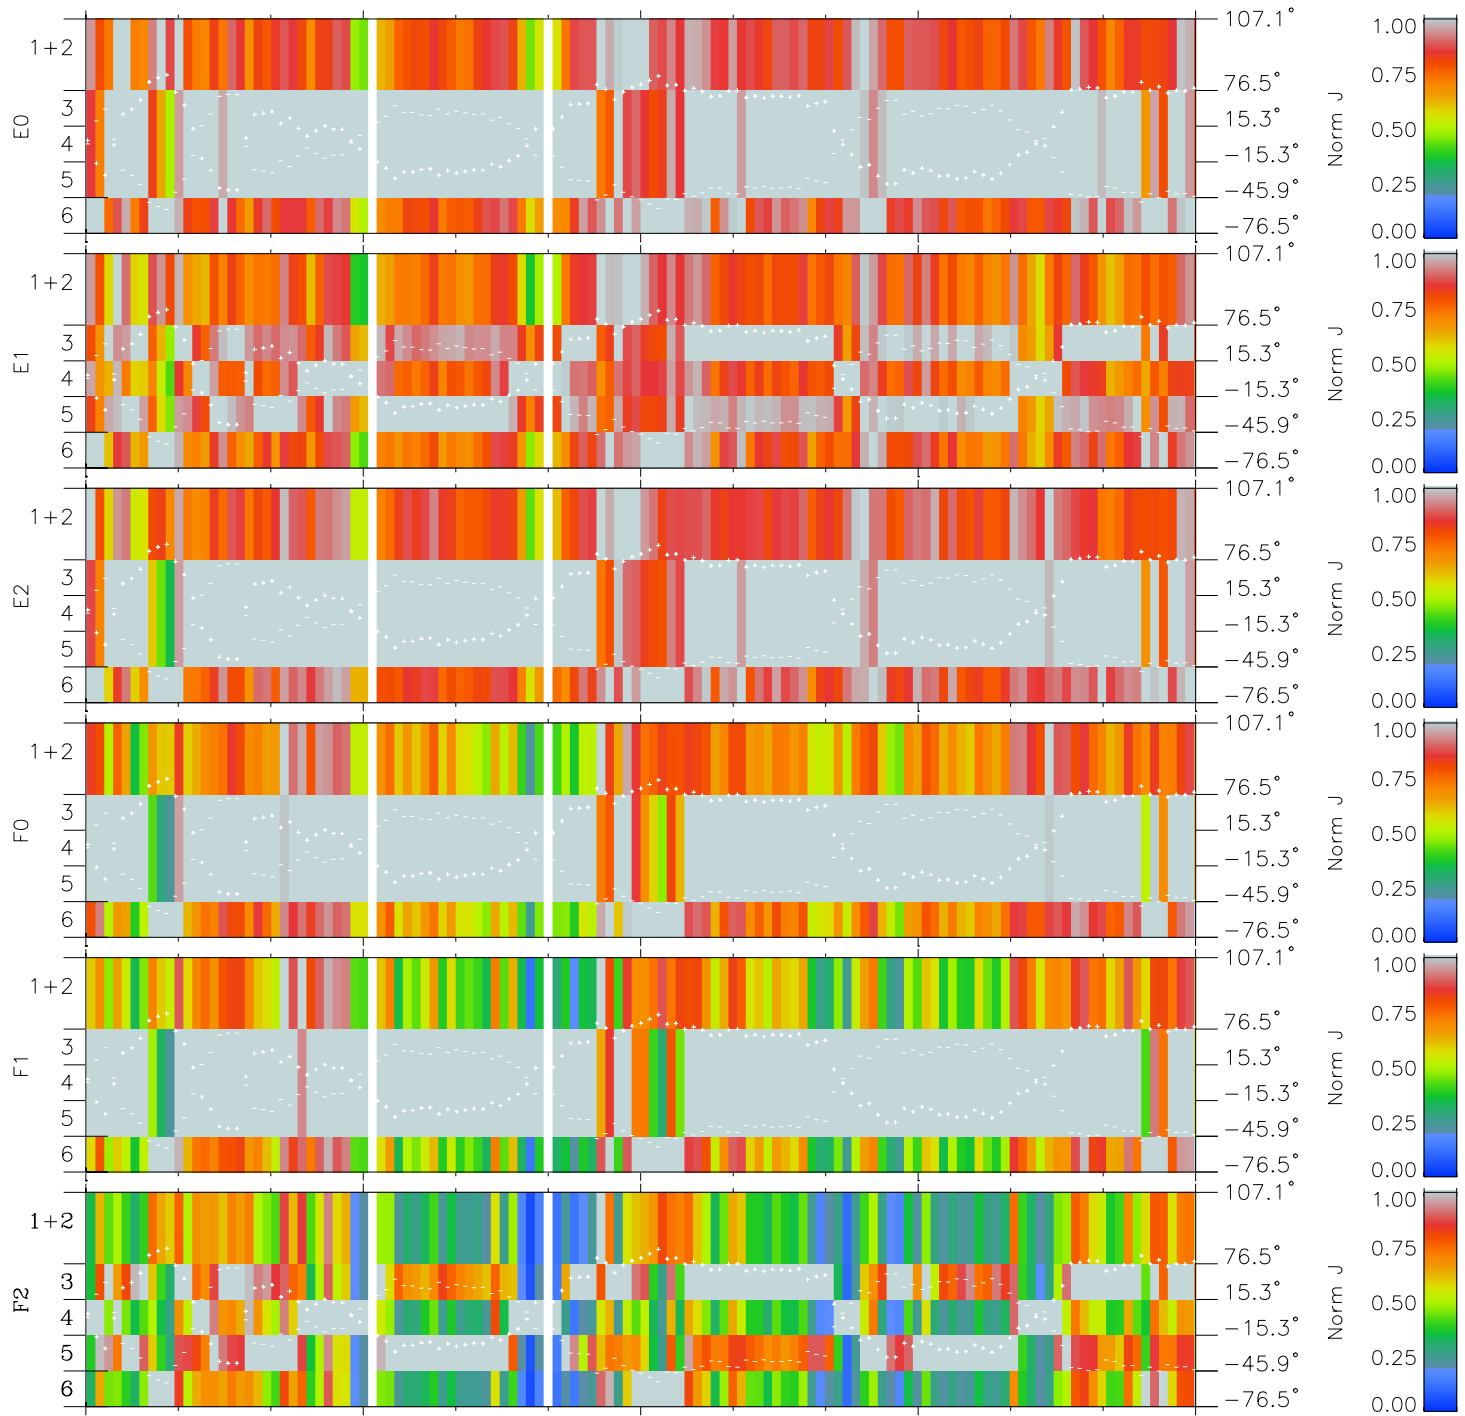

# Galileo EPD Real Elevation Anisotropies 98333

Software Version: RTELEV\_NORM V 1.20  
Data Production: 06-03-00  
Plot Production: Sun Sep 16 16:38:05 2001  
Color File: wondr3  
Geofactor File: 1.1

00:00:00 1998-333	333-06	333-12	333-18	00:00:00 1998-334	X JSE(R <sub>j</sub> )	Y JSE(R <sub>j</sub> )	Z JSE(R <sub>j</sub> )
+	+	+	+	+			
-46.74	-48.36	-49.96	-51.52	-53.05			
40.97	41.31	41.63	41.92	42.19			
0.35	0.39	0.44	0.49	0.53			

- ◇ = Jupiter look direction
- = Corotation look direction