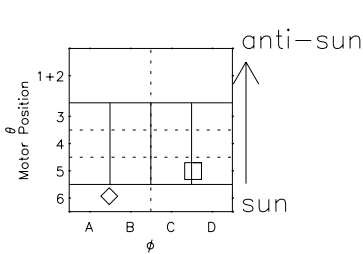

# Galileo EPD Real Elevation Anisotropies 98333

Software Version: RTELEV\_NORM V 1.20  
Data Production: 06-03-00  
Plot Production: Sun Sep 16 16:38:05 2001  
Color File: wondr3  
Geofactor File: 1.1

00:00:00 1998-333	333-06	333-12	333-18	00:00:00 1998-334	X JSE(R <sub>j</sub> )	Y JSE(R <sub>j</sub> )	Z JSE(R <sub>j</sub> )
+	+	+	+	+			
-46.74	-48.36	-49.96	-51.52	-53.05			
40.97	41.31	41.63	41.92	42.19			
0.35	0.39	0.44	0.49	0.53			

- ◇ = Jupiter look direction
- = Corotation look direction