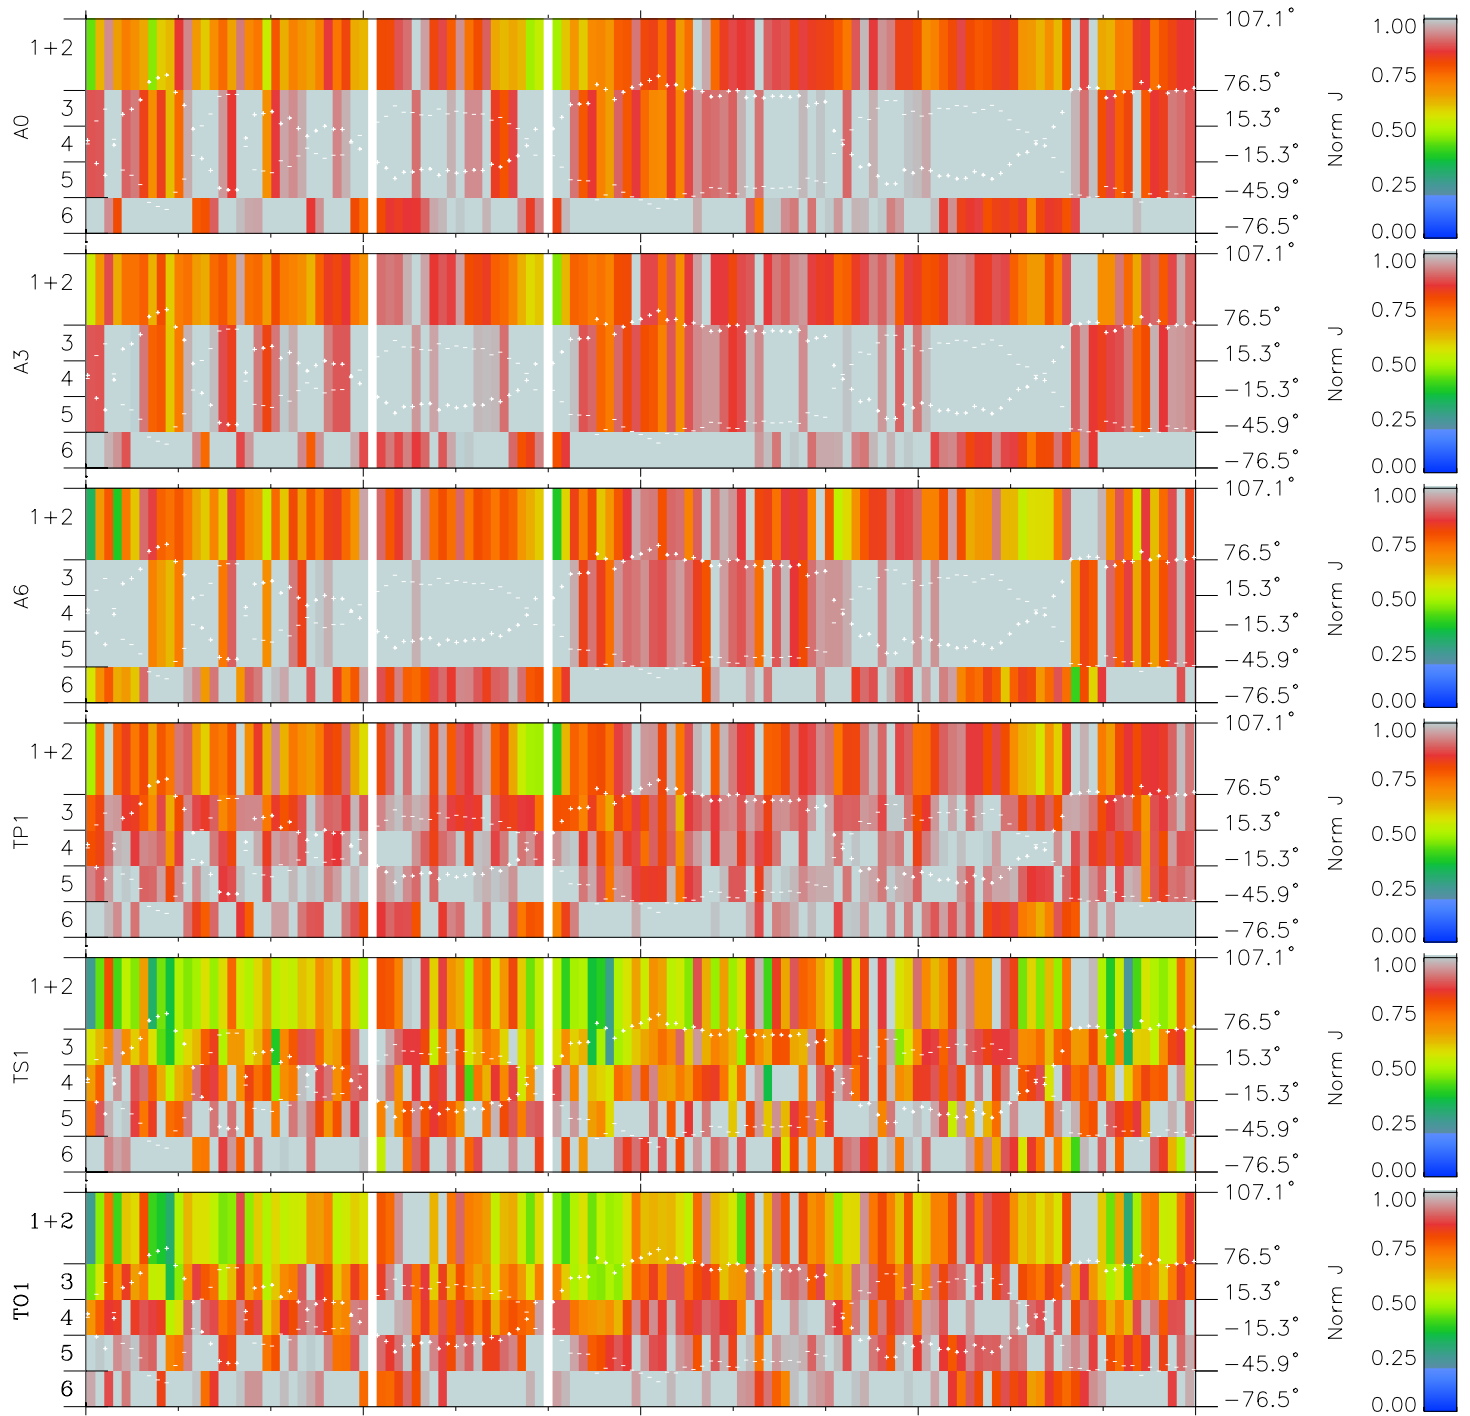

Galileo EPD Real Elevation Anisotropies 98333

Software Version: RTELEV_NORM V 1.20
Data Production: 06-03-00
Plot Production: Sun Sep 16 16:37:59 2001
Color File: wondr3
Geofactor File: 1.1

00:00:00 1998-333	333-06	333-12	333-18	00:00:00 1998-334	
+	+	+	+	+	X JSE(R _j)
-46.74	-48.36	-49.96	-51.52	-53.05	Y JSE(R _j)
40.97	41.31	41.63	41.92	42.19	Z JSE(R _j)
0.35	0.39	0.44	0.49	0.53	

- ◇ = Jupiter look direction
- = Corotation look direction