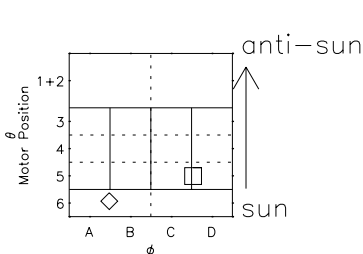

Galileo EPD Real Elevation Anisotropies 98333

Software Version: RTELEV_NORM V 1.20
Data Production: 06-03-00
Plot Production: Sun Sep 16 16:37:59 2001
Color File: wondr3
Geofactor File: 1.1

00:00:00 1998-333	333-06	333-12	333-18	00:00:00 1998-334	
+	+	+	+	+	X JSE(R _j)
-46.74	-48.36	-49.96	-51.52	-53.05	Y JSE(R _j)
40.97	41.31	41.63	41.92	42.19	Z JSE(R _j)
0.35	0.39	0.44	0.49	0.53	

- ◇ = Jupiter look direction
- = Corotation look direction