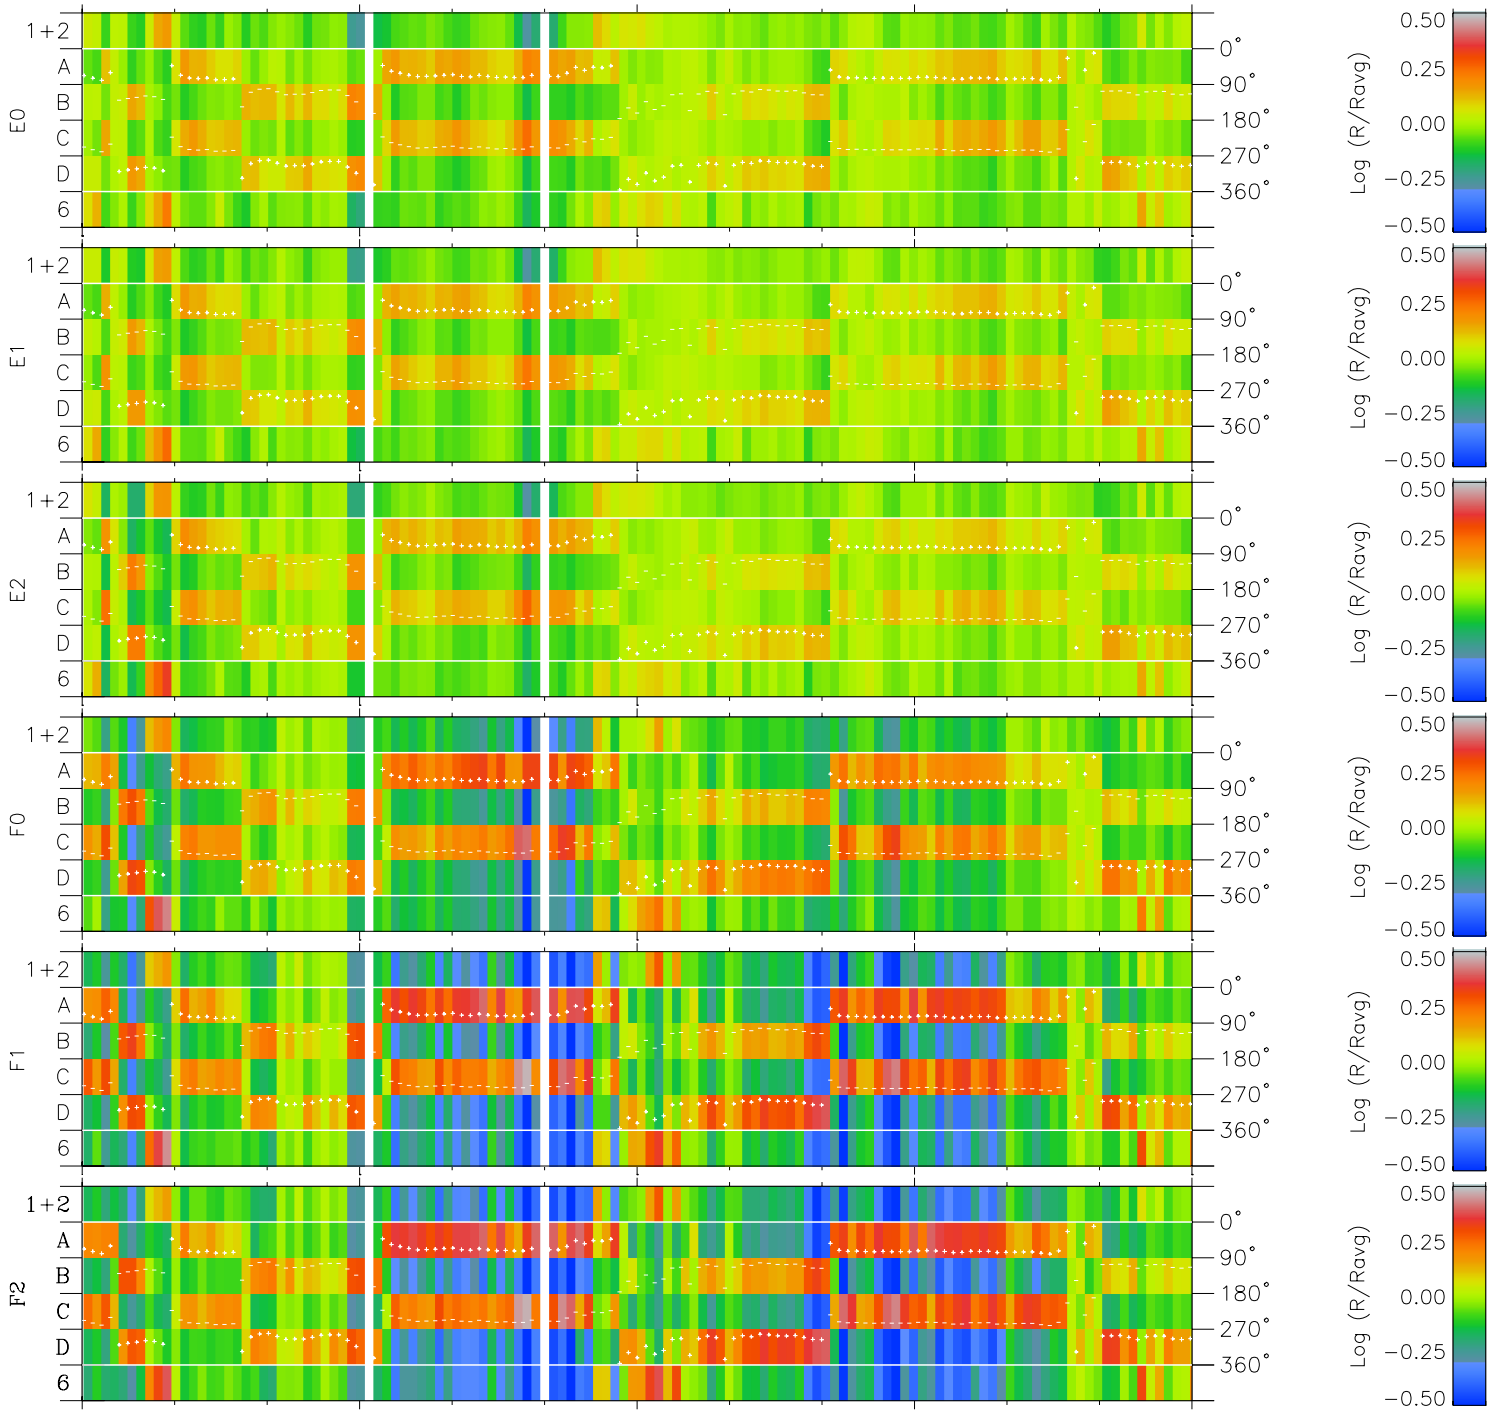

# Galileo EPD Real Time Azimuth Anisotropies 98333

Software Version: RTAZIM\_MEAN V 1.20  
Data Production: 06-03-00  
Plot Production: Sun Sep 16 16:38:15 2001  
Color File: wondr3  
Geofactor File: 1.1

00:00:00 1998-333	333-06	333-12	333-18	00:00:00 1998-334	
+	+	+	+	+	
-46.74	-48.36	-49.96	-51.52	-53.05	X JSE(R <sub>j</sub> )
40.97	41.31	41.63	41.92	42.19	Y JSE(R <sub>j</sub> )
0.35	0.39	0.44	0.49	0.53	Z JSE(R <sub>j</sub> )

- ◇ = Jupiter look direction
- = Corotation look direction