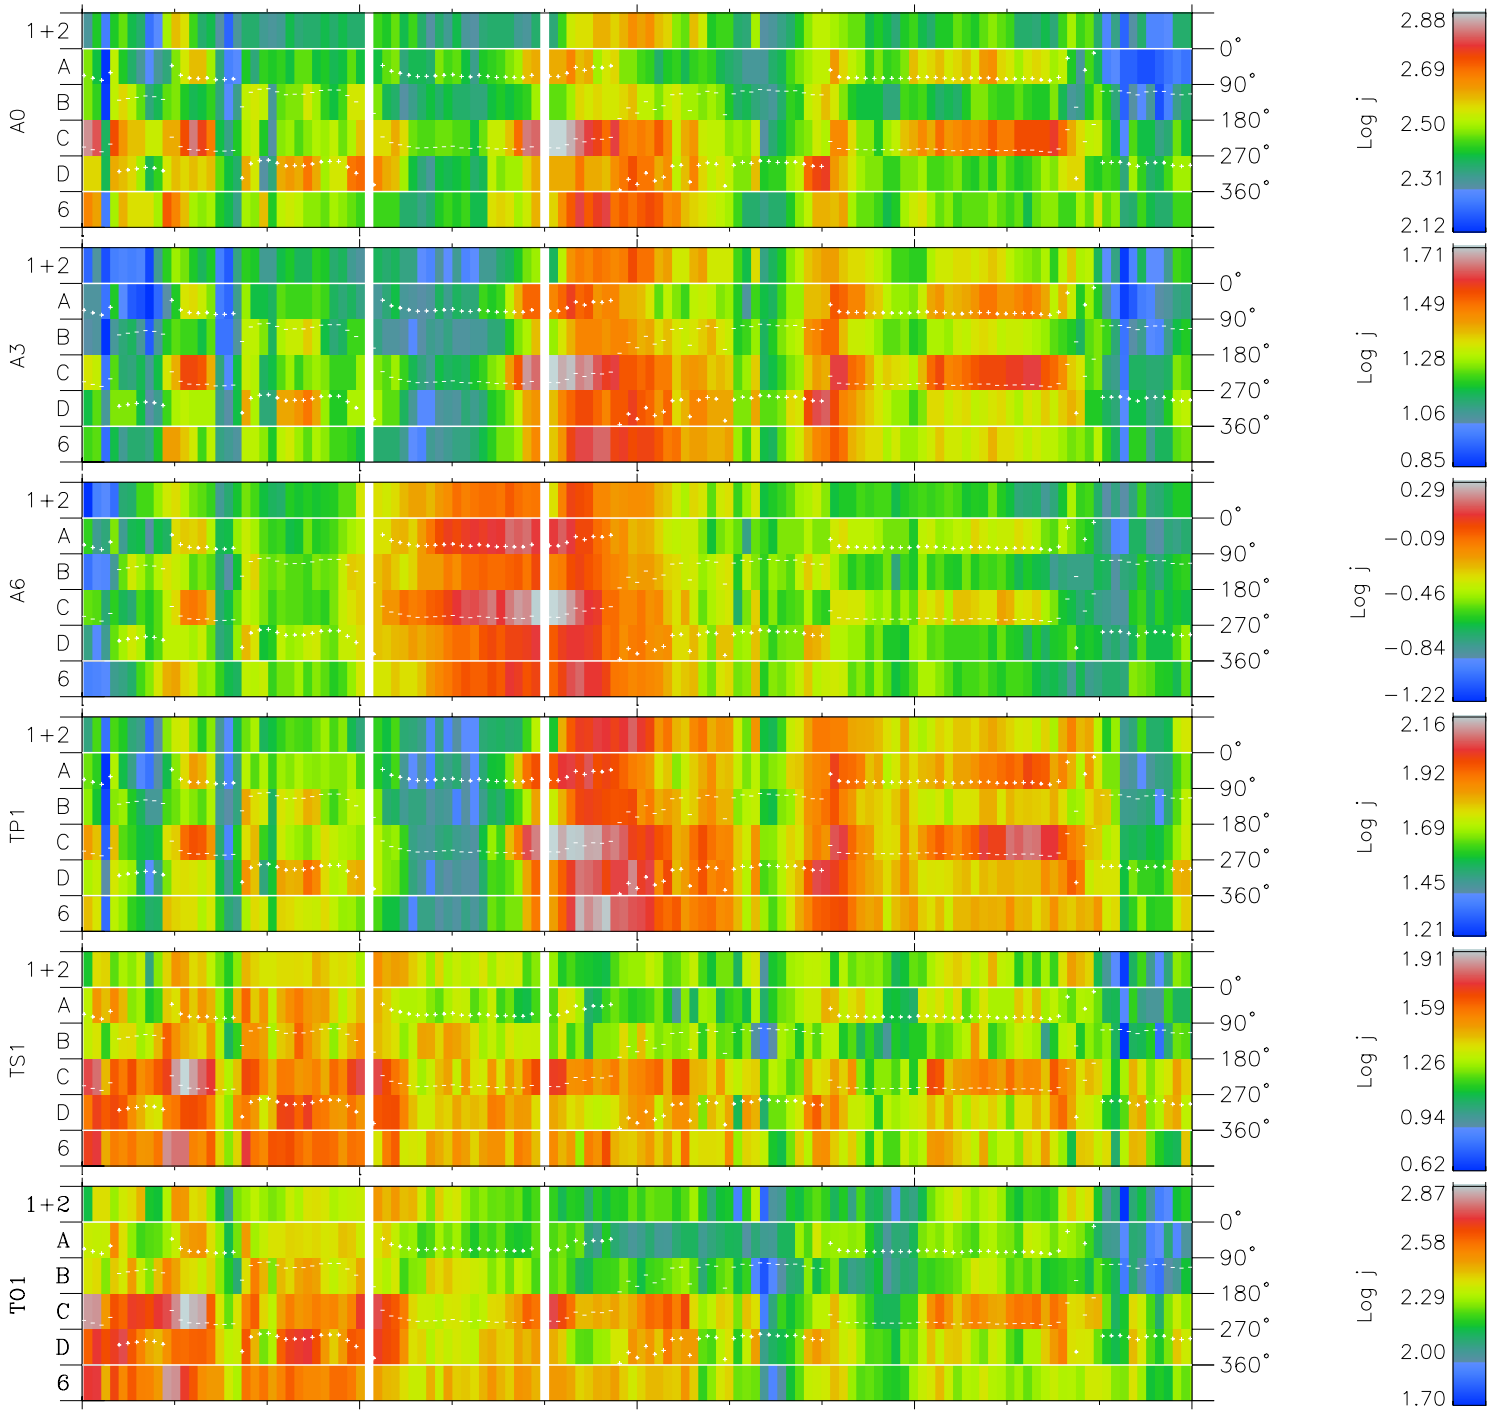

Galileo EPD Real Time Azimuth Anisotropies 98333

Software Version: RTAZIM_FLUX V 1.20
Data Production: 06-03-00
Plot Production: Sun Sep 16 16:38:21 2001
Color File: wondr3
Geofactor File: 1.1

00:00:00 1998-333	333-06	333-12	333-18	00:00:00 1998-334	
+	+	+	+	+	
-46.74	-48.36	-49.96	-51.52	-53.05	X JSE(R _j)
40.97	41.31	41.63	41.92	42.19	Y JSE(R _j)
0.35	0.39	0.44	0.49	0.53	Z JSE(R _j)

- ◇ = Jupiter look direction
- = Corotation look direction