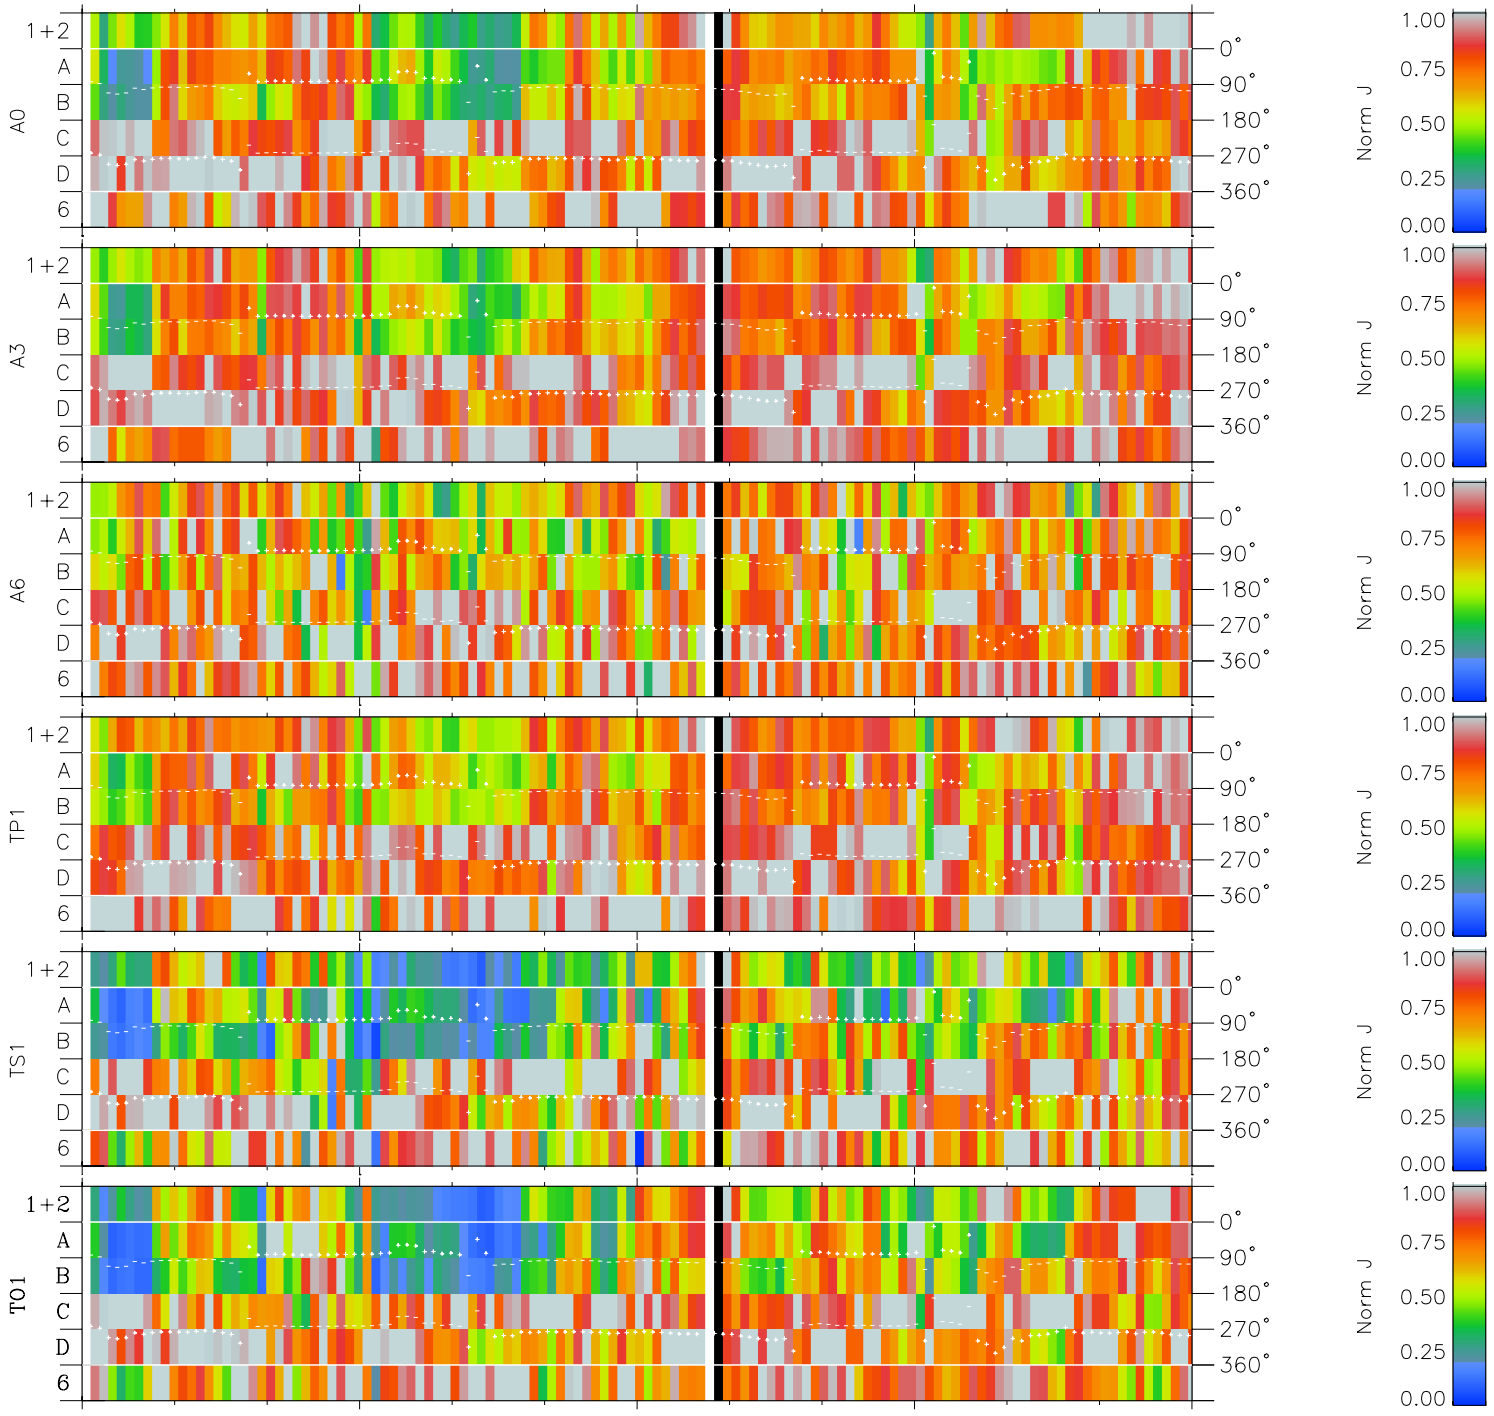

Galileo EPD Real Time Azimuth Anisotropies 98331

Software Version: RTAZIM_NORM V 1.20
Data Production: 06-03-00
Plot Production: Sun Sep 16 16:22:34 2001
Color File: wondr3
Geofactor File: 1.1

00:00:00 1998-331	331-06	331-12	331-18	00:00:00 1998-332	
+	+	+	+	+	
-32.49	-34.41	-36.28	-38.12	-39.91	X JSE(R_j)
37.10	37.72	38.29	38.82	39.31	Y JSE(R_j)
-0.04	0.01	0.06	0.11	0.16	Z JSE(R_j)

- ◇ = Jupiter look direction
- = Corotation look direction