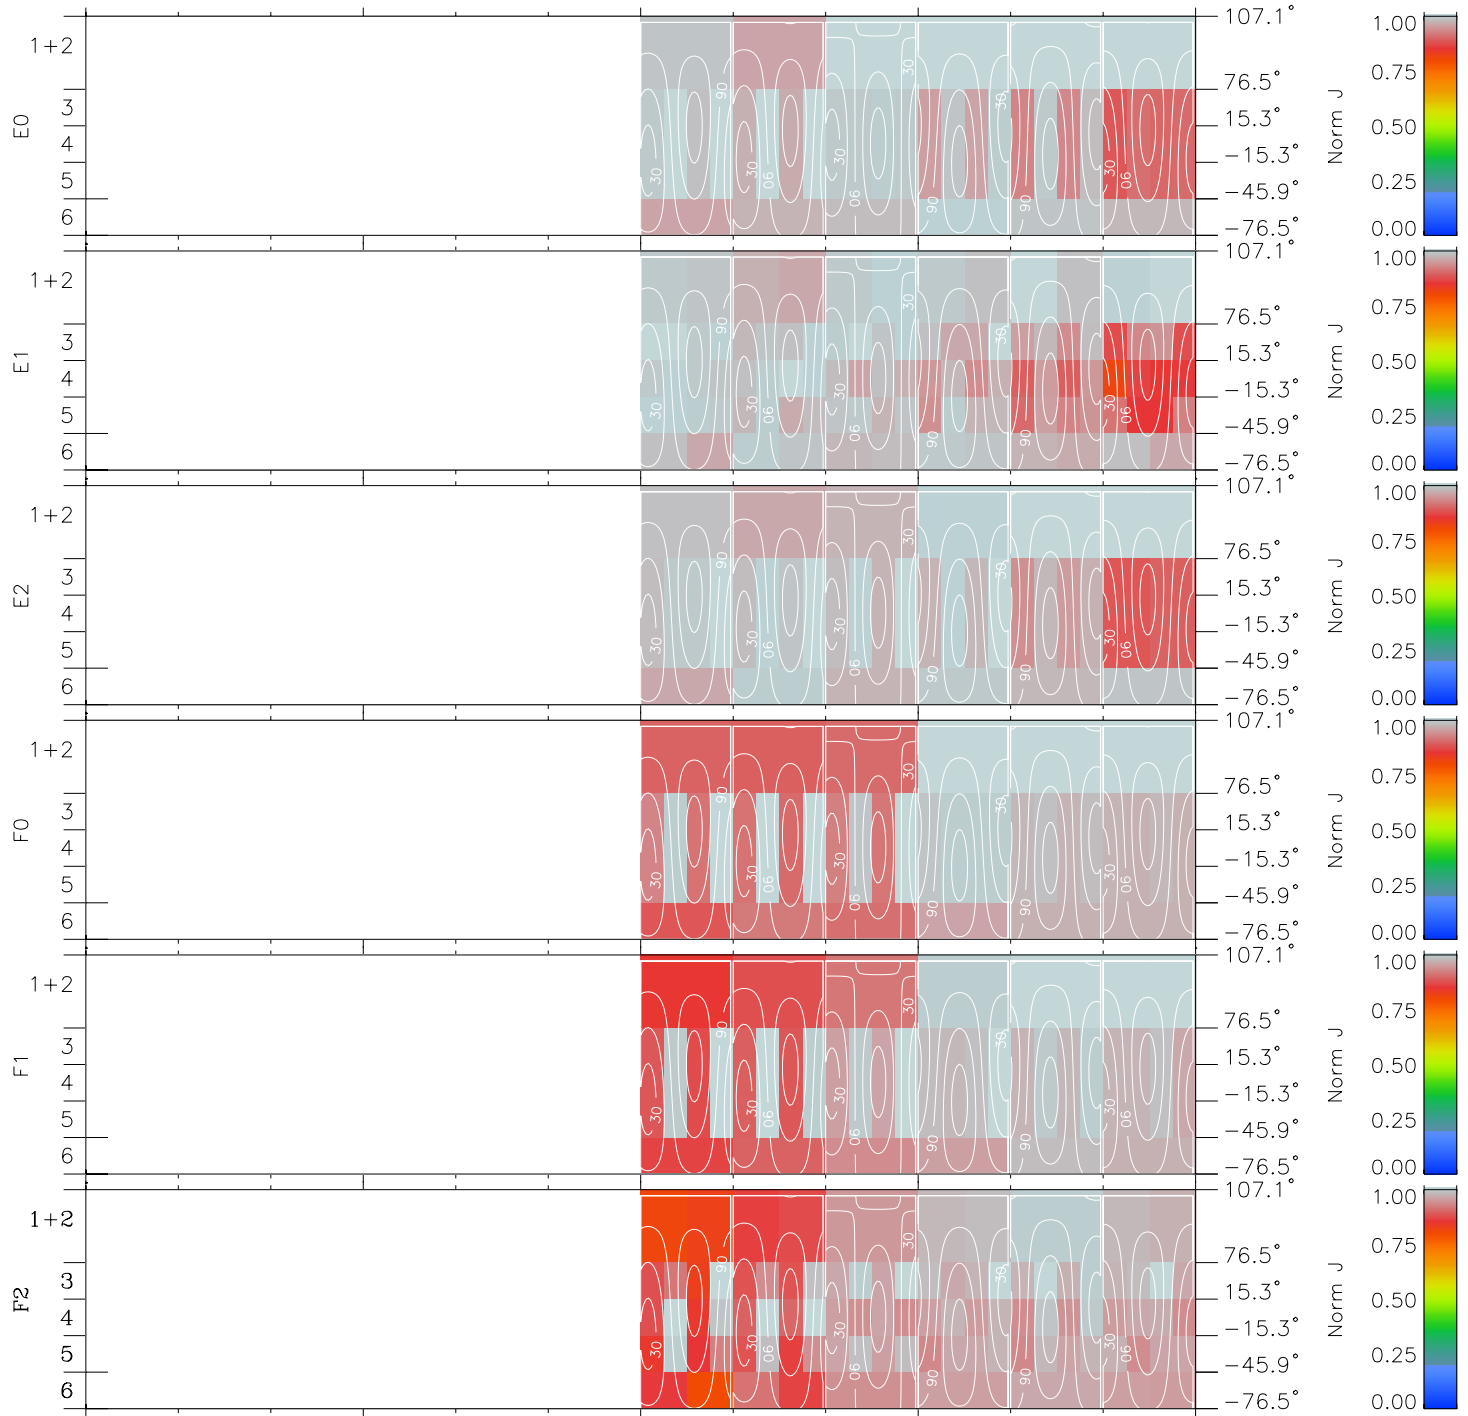

Galileo EPD Real Time All-Sky Anisotropies 98325

Software Version: RTSKY_NORM V 1.20
Data Production: 06-03-00
Plot Production: Sun Sep 16 15:38:40 2001
Color File: wondr3
Geofactor File: 1.1

00:00:00 1998-325	325-06	325-12	325-18	00:00:00 1998-326	
+	+	+	+	+	
-7.49	-3.95	-0.41	3.10	6.31	X JSE(R _j)
-19.99	-17.44	-14.89	-11.94	-7.98	Y JSE(R _j)
0.72	0.53	0.34	0.15	-0.06	Z JSE(R _j)

- ◇ = Jupiter look direction
- = Corotation look direction