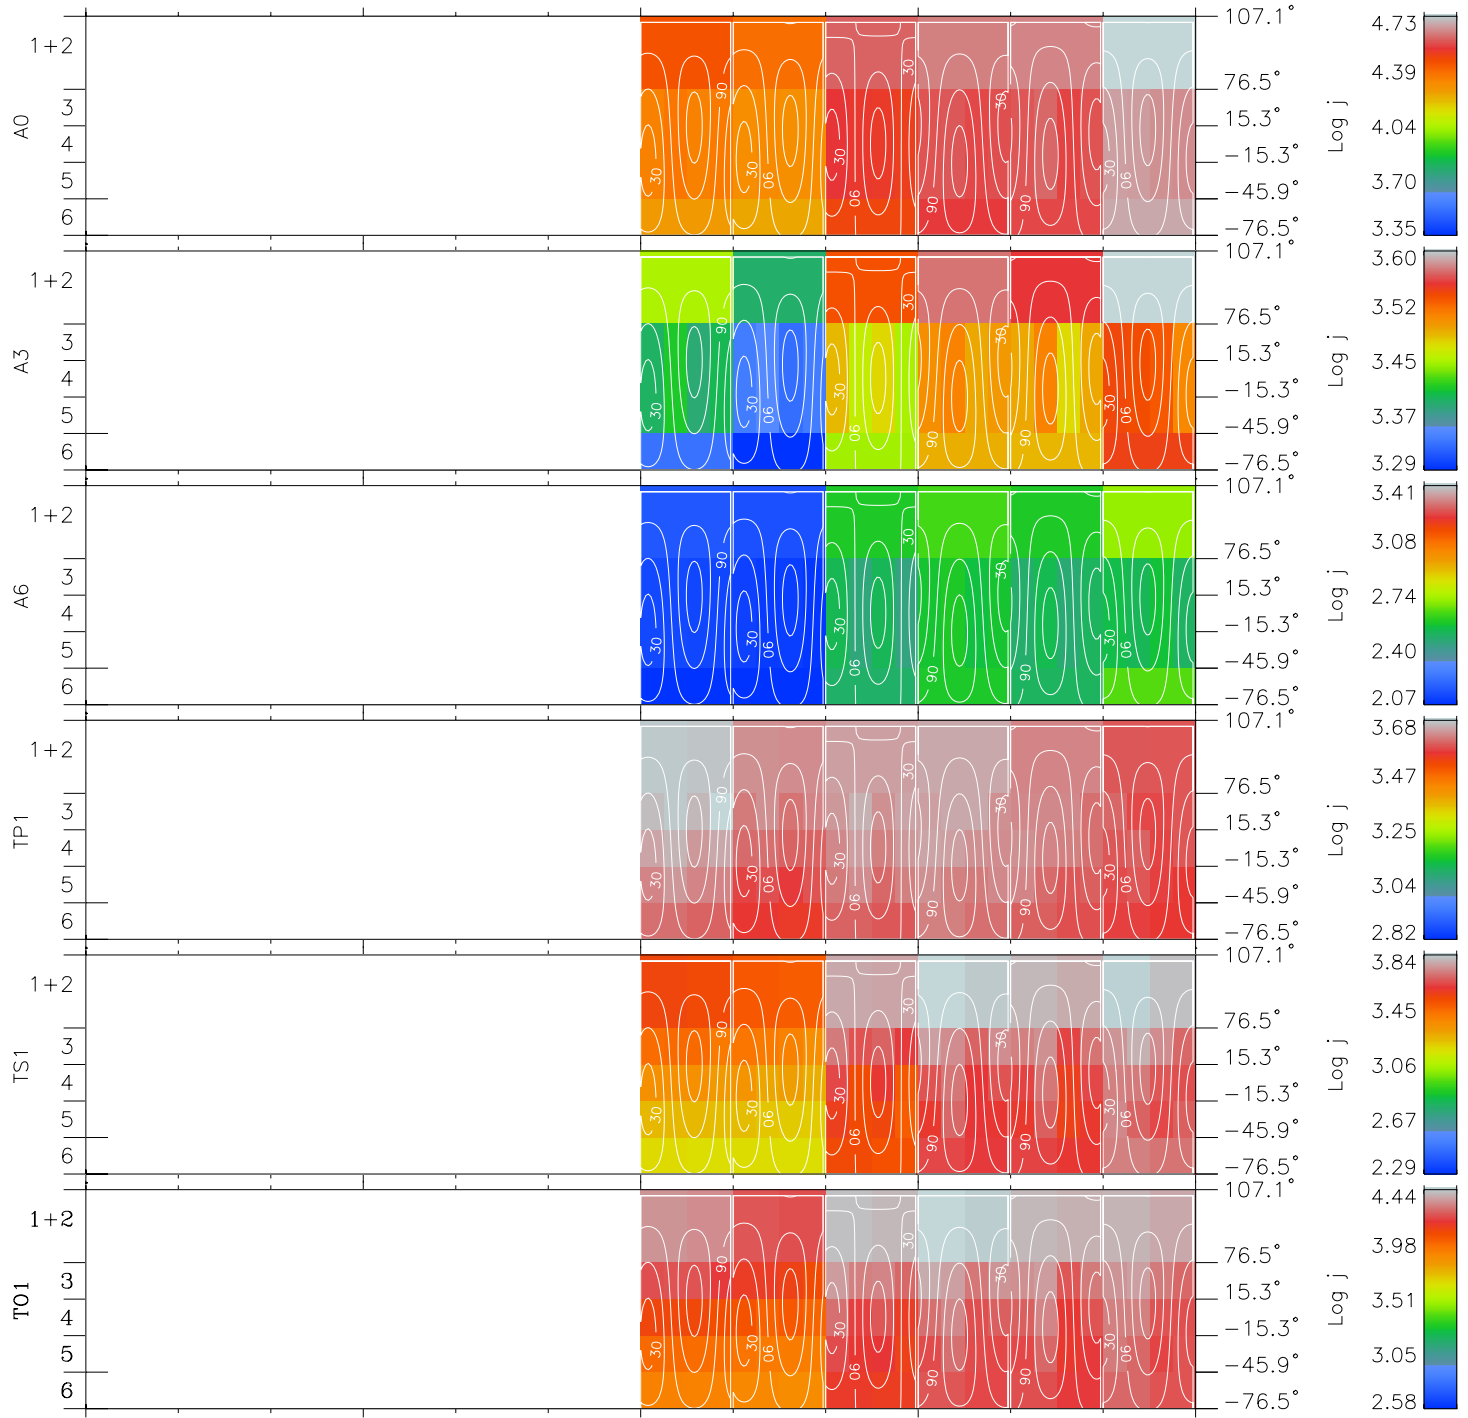

Galileo EPD Real Time All-Sky Anisotropies 98325

Software Version: RTSKY_FLUX V 1.20
Data Production: 06-03-00
Plot Production: Sun Sep 16 15:38:28 2001
Color File: wondr3
Geofactor File: 1.1

00:00:00 1998-325	325-06	325-12	325-18	00:00:00 1998-326	
+	+	+	+	+	X JSE(R _j)
-7.49	-3.95	-0.41	3.10	6.31	Y JSE(R _j)
-19.99	-17.44	-14.89	-11.94	-7.98	Z JSE(R _j)
0.72	0.53	0.34	0.15	-0.06	

- ◇ = Jupiter look direction
- = Corotation look direction