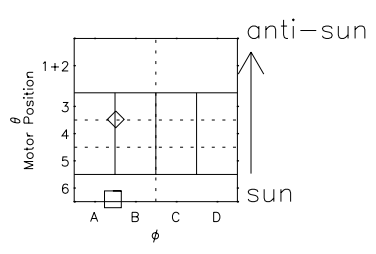

Galileo EPD Real Time All-Sky Anisotropies 98270

Software Version: RTSKY_NORM V 1.20
 Data Production: 06-03-00
 Plot Production: Sun Sep 16 15:32:21 2001
 Color File: wondr3
 Geofactor File: 1.1

00:00:00 1998-270	270-06	270-12	270-18	00:00:00 1998-271	
+	+	+	+	+	X JSE(R _j)
4.80	2.01	-0.79	-3.59	-6.39	Y JSE(R _j)
12.27	15.86	19.42	22.98	26.55	Z JSE(R _j)
-0.48	-0.48	-0.47	-0.46	-0.46	

- ◇ = Jupiter look direction
- = Corotation look direction