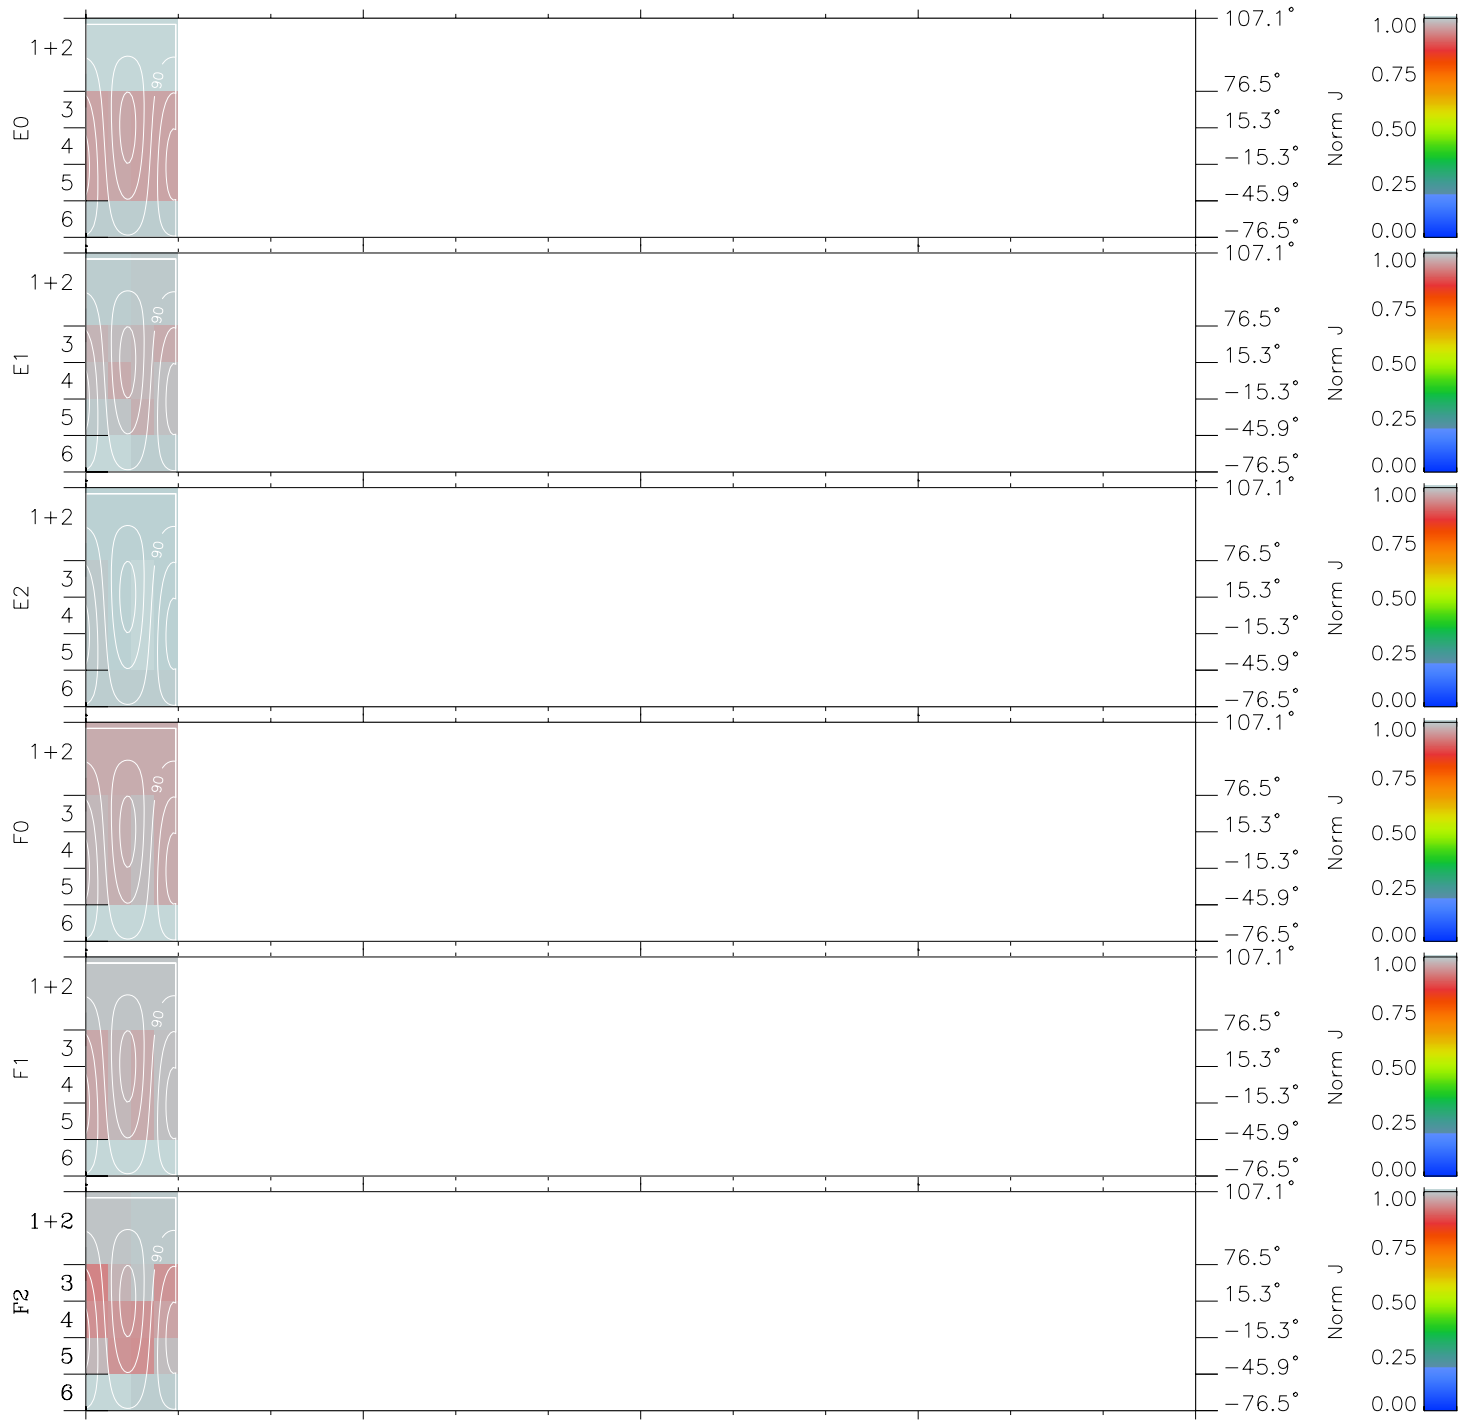

Galileo EPD Real Time All-Sky Anisotropies 98270

Software Version: RTSKY_NORM V 1.20
 Data Production: 06-03-00
 Plot Production: Sun Sep 16 15:32:21 2001
 Color File: wondr3
 Geofactor File: 1.1

00:00:00 1998-270	270-06	270-12	270-18	00:00:00 1998-271	
+	+	+	+	+	X JSE(R _j)
4.80	2.01	-0.79	-3.59	-6.39	Y JSE(R _j)
12.27	15.86	19.42	22.98	26.55	Z JSE(R _j)
-0.48	-0.48	-0.47	-0.46	-0.46	

- ◇ = Jupiter look direction
- = Corotation look direction