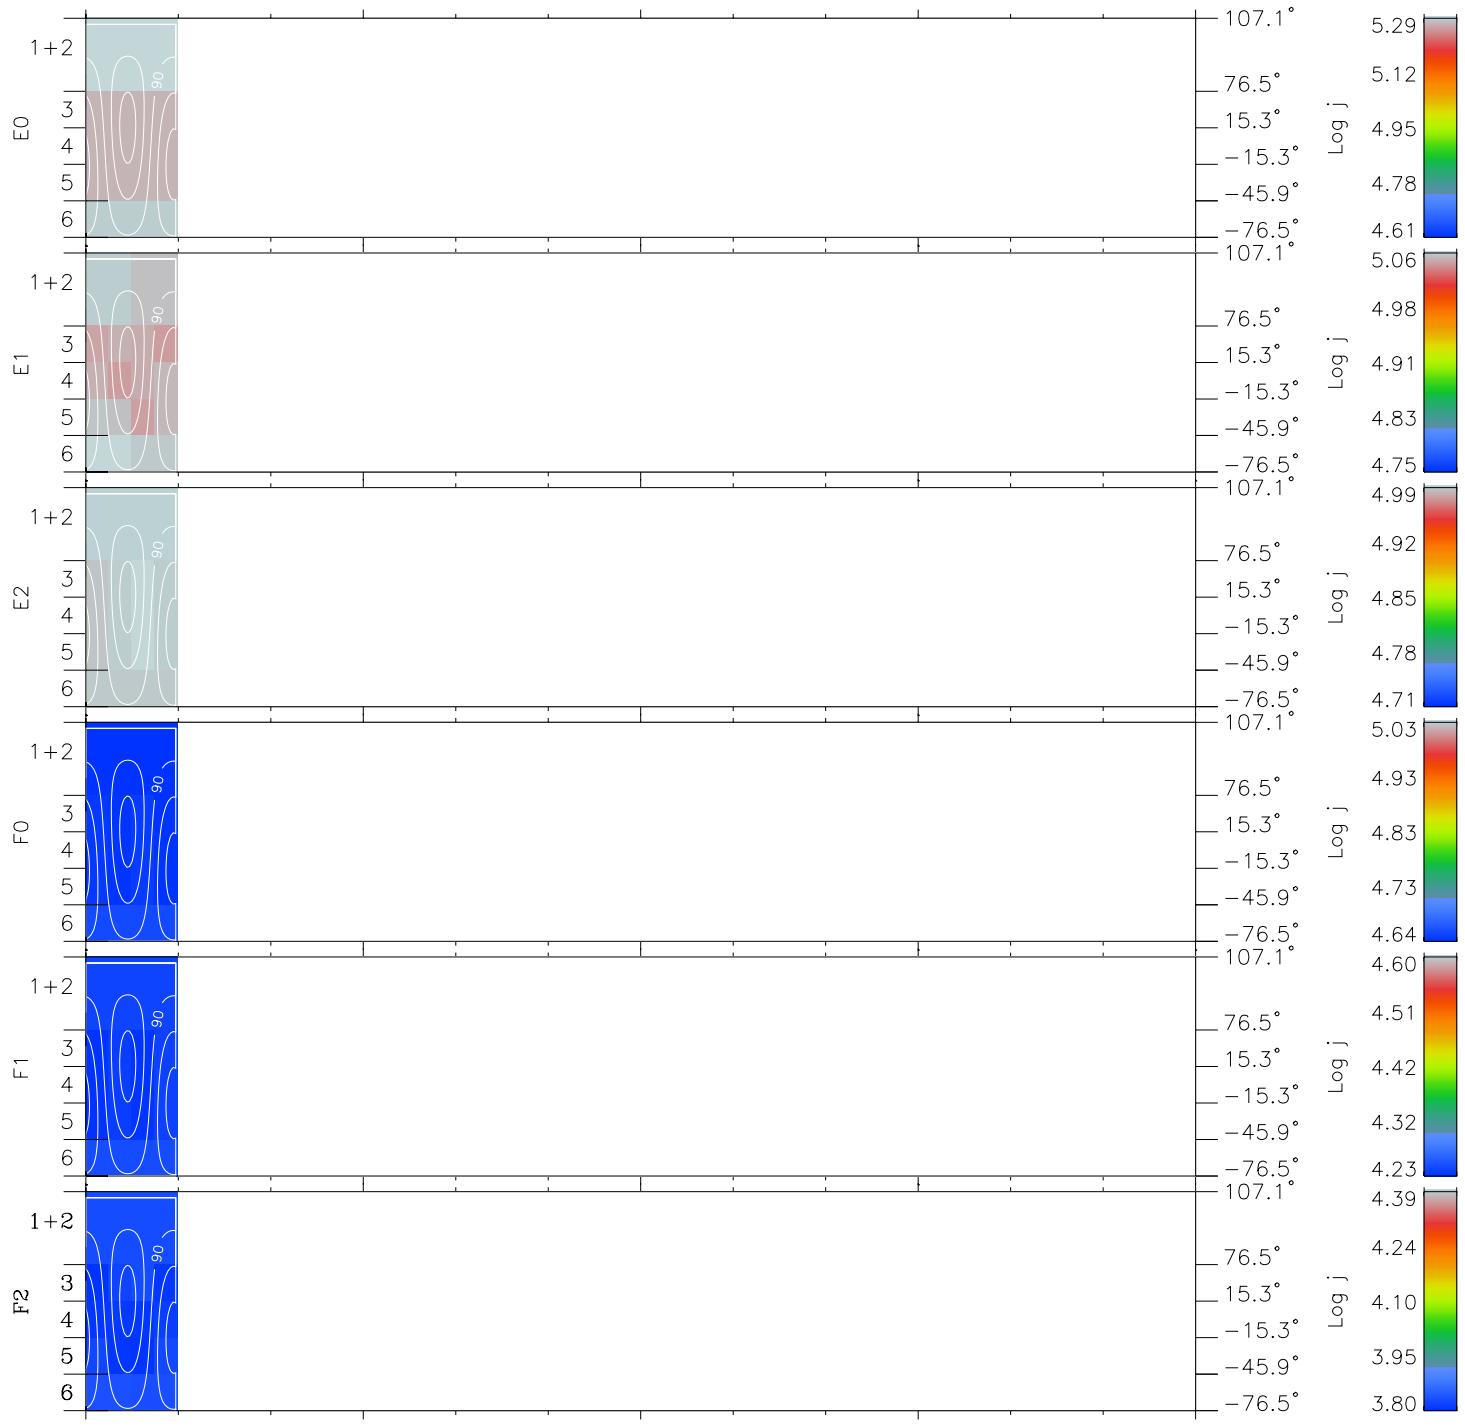

Galileo EPD Real Time All-Sky Anisotropies 98270

Software Version: RTSKY_FLUX V 1.20
 Data Production: 06-03-00
 Plot Production: Sun Sep 16 15:32:17 2001
 Color File: wondr3
 Geofactor File: 1.1

00:00:00 1998-270	270-06	270-12	270-18	00:00:00 1998-271	
+	+	+	+	+	X JSE(R _j)
4.80	2.01	-0.79	-3.59	-6.39	Y JSE(R _j)
12.27	15.86	19.42	22.98	26.55	Z JSE(R _j)
-0.48	-0.48	-0.47	-0.46	-0.46	

- ◇ = Jupiter look direction
- = Corotation look direction