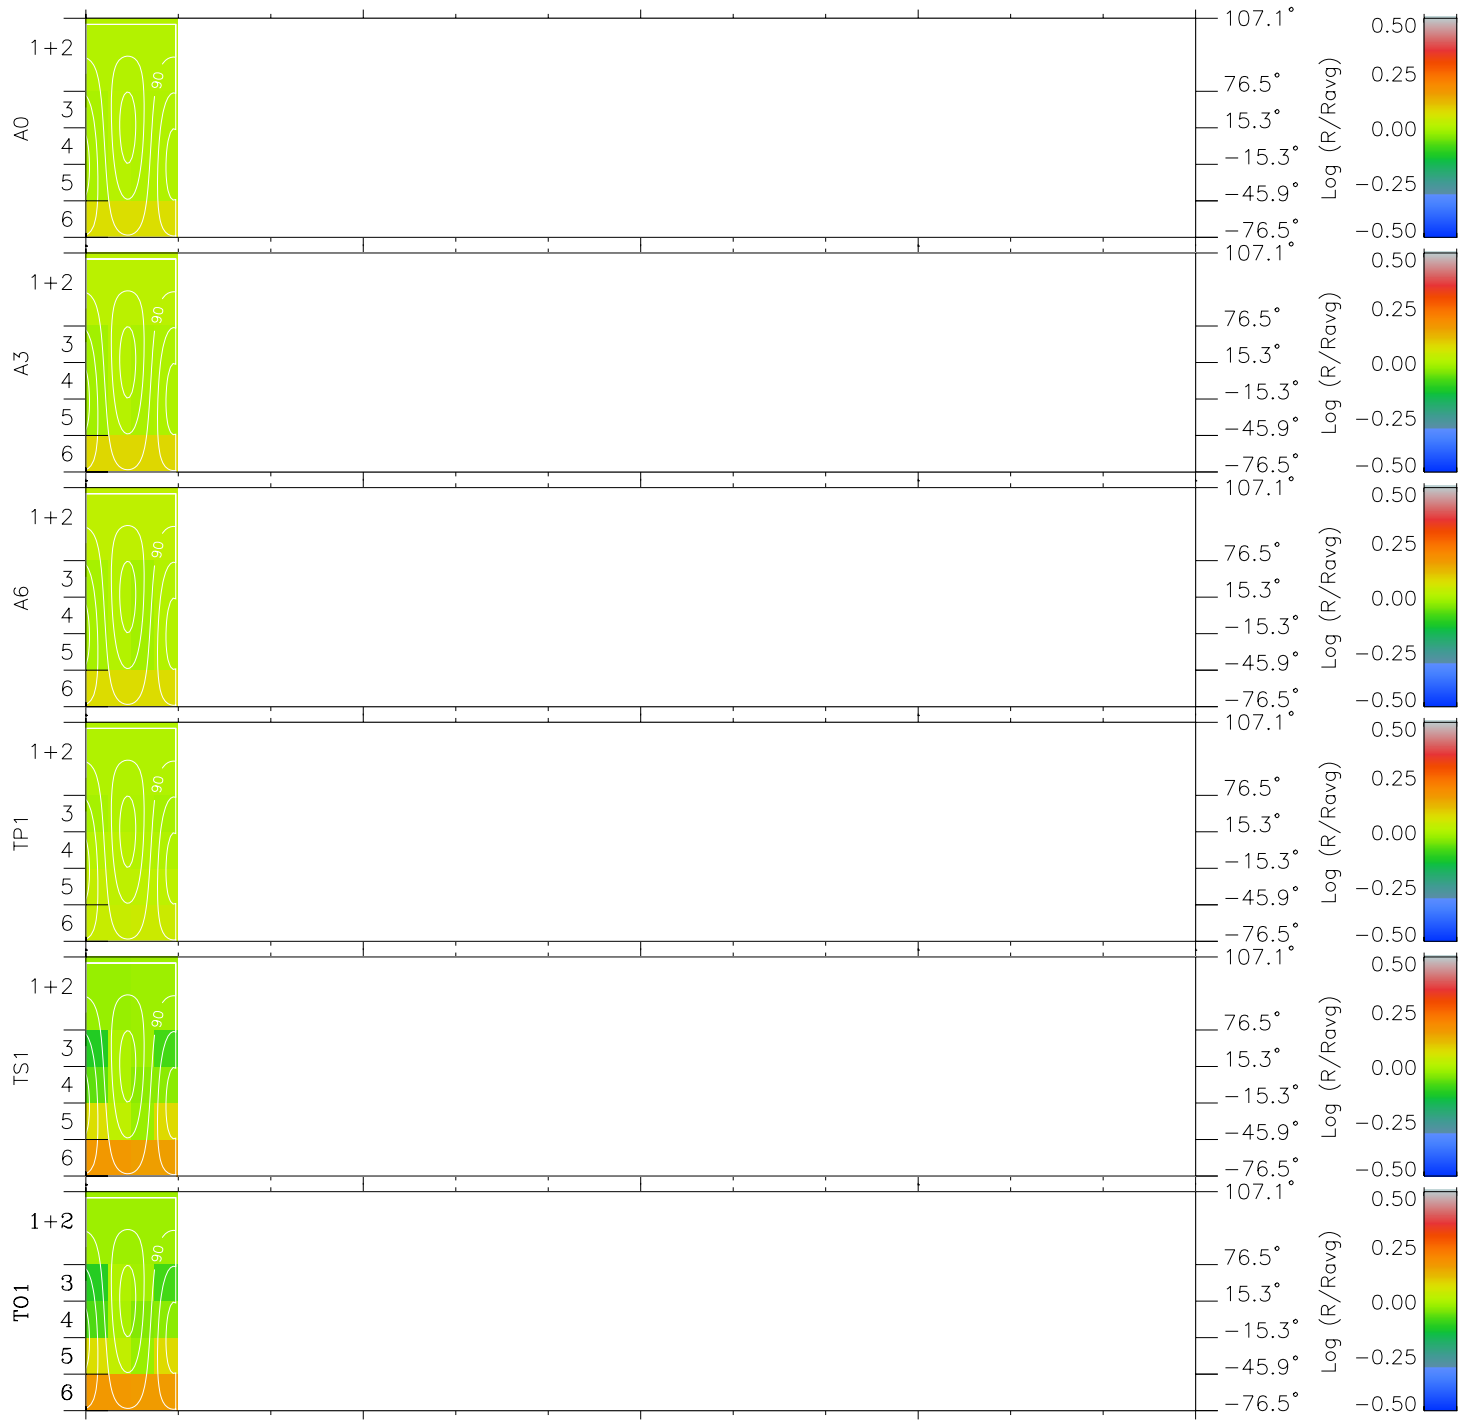

Galileo EPD Real Time All-Sky Anisotropies 98270

Software Version: RTSKY_MEAN V 1.20
 Data Production: 06-03-00
 Plot Production: Sun Sep 16 15:32:12 2001
 Color File: wondr3
 Geofactor File: 1.1

00:00:00 1998-270	270-06	270-12	270-18	00:00:00 1998-271	
+	+	+	+	+	X JSE(R _j)
4.80	2.01	-0.79	-3.59	-6.39	Y JSE(R _j)
12.27	15.86	19.42	22.98	26.55	Z JSE(R _j)
-0.48	-0.48	-0.47	-0.46	-0.46	

- ◇ = Jupiter look direction
- = Corotation look direction