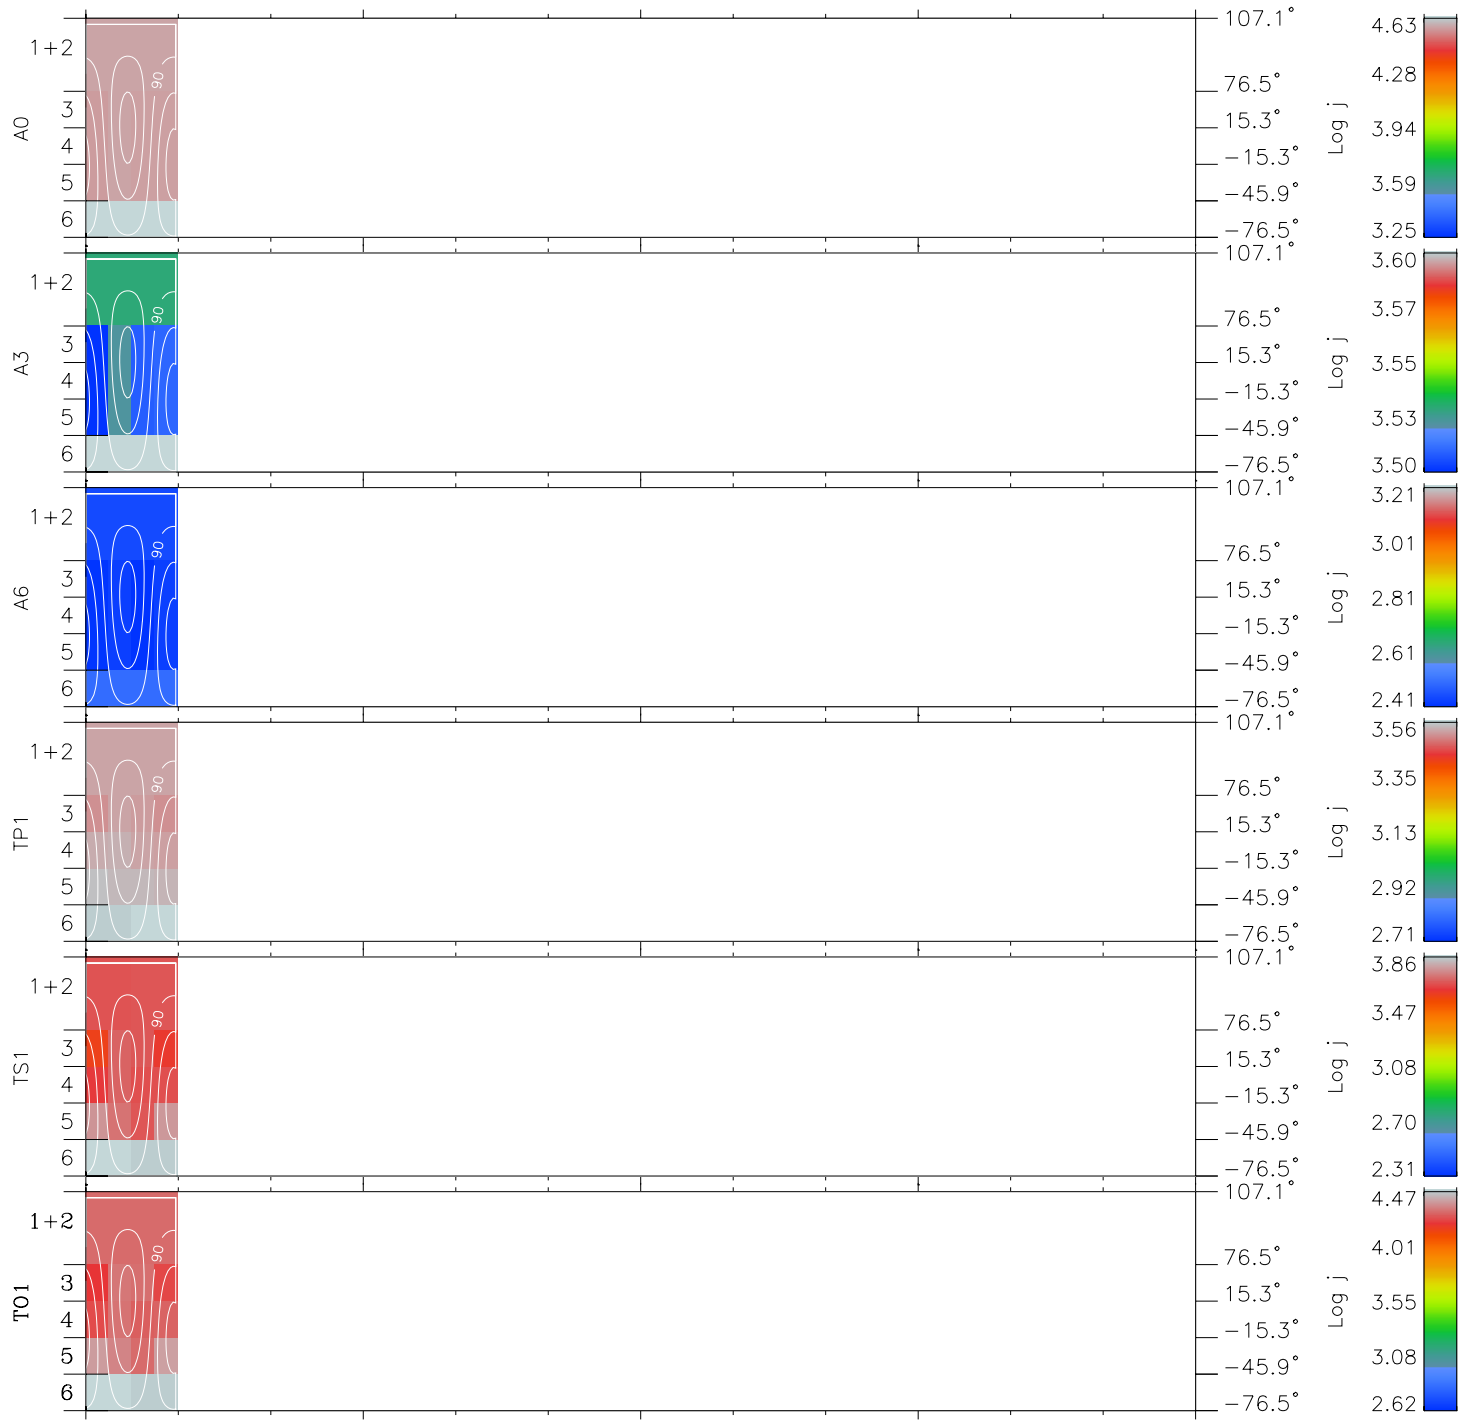

Galileo EPD Real Time All-Sky Anisotropies 98270

Software Version: RTSKY_FLUX V 1.20
 Data Production: 06-03-00
 Plot Production: Sun Sep 16 15:32:15 2001
 Color File: wondr3
 Geofactor File: 1.1

00:00:00 1998-270	270-06	270-12	270-18	00:00:00 1998-271	
+	+	+	+	+	X JSE(R _j)
4.80	2.01	-0.79	-3.59	-6.39	Y JSE(R _j)
12.27	15.86	19.42	22.98	26.55	Z JSE(R _j)
-0.48	-0.48	-0.47	-0.46	-0.46	

- ◇ = Jupiter look direction
- = Corotation look direction