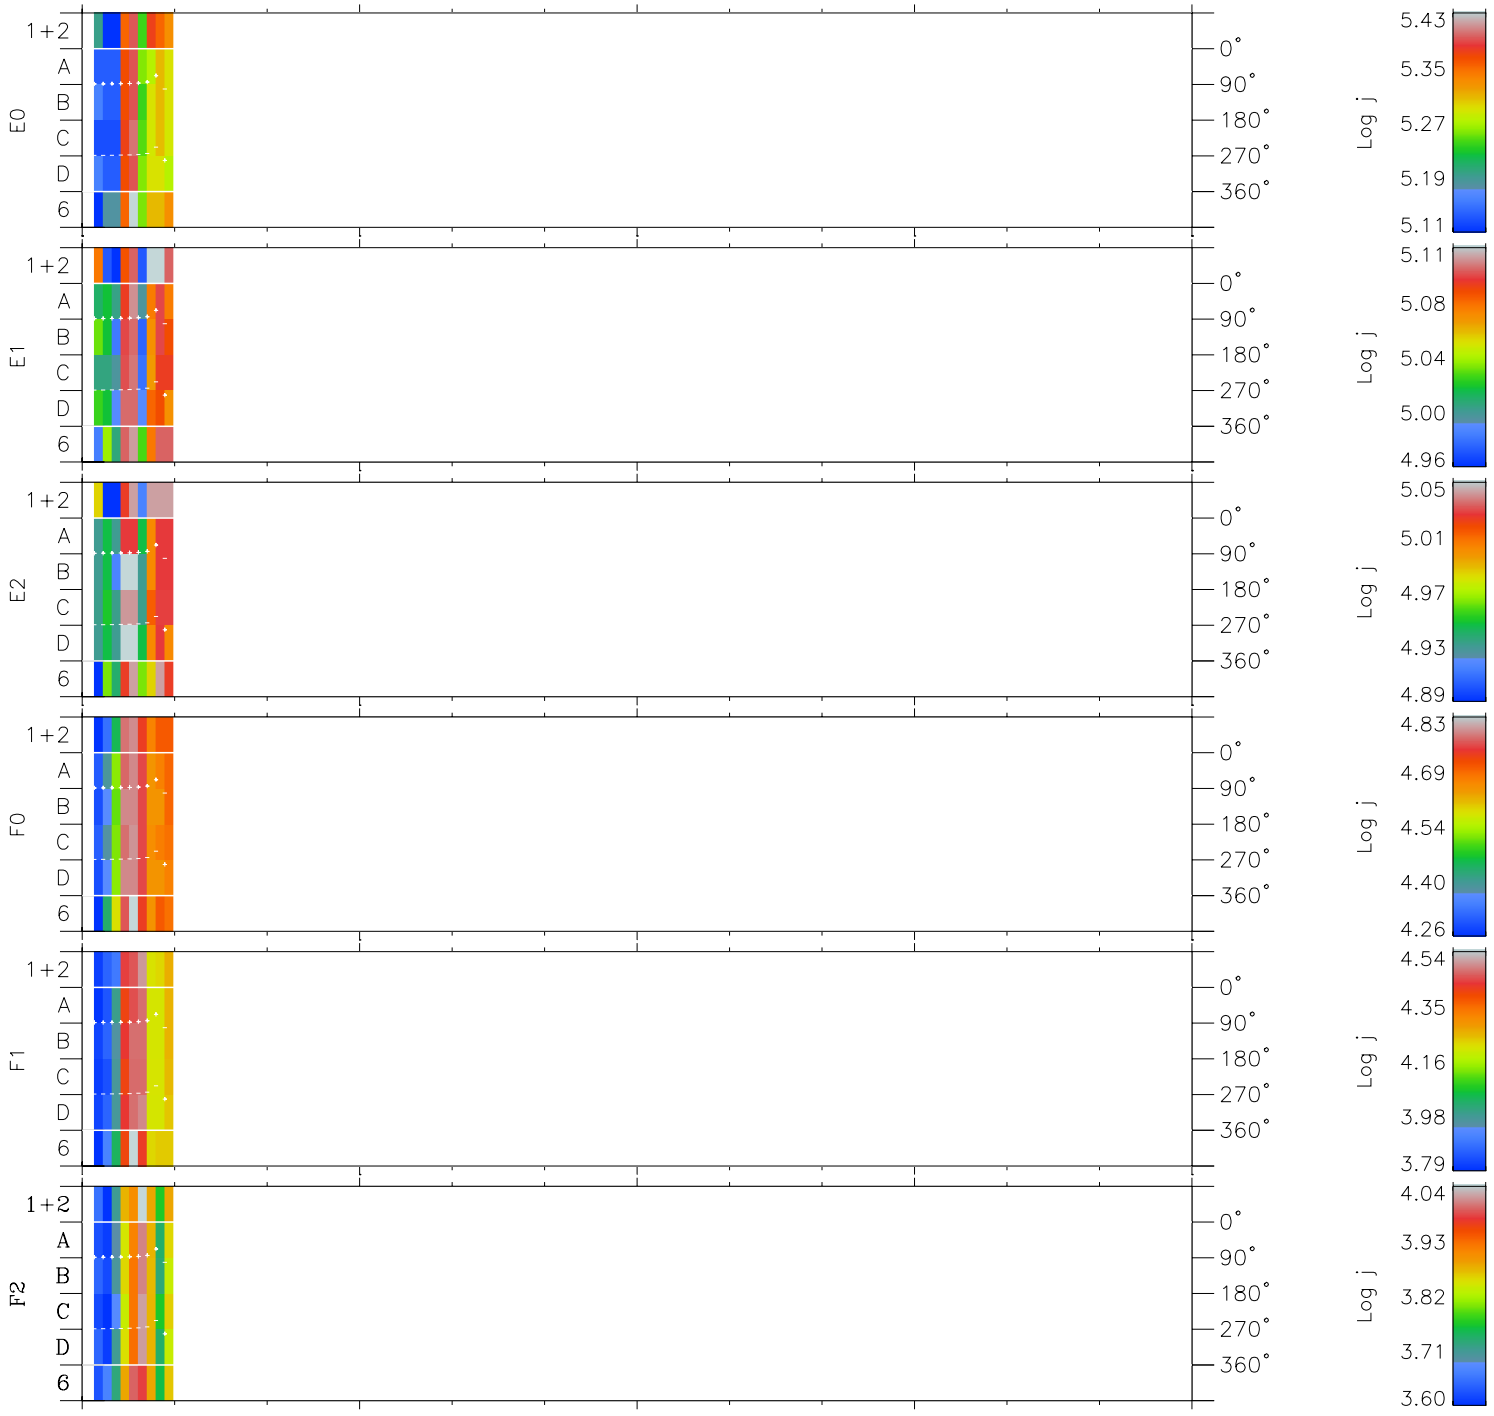

# Galileo EPD Real Time Azimuth Anisotropies 98270

Software Version: RTAZIM\_FLUX V 1.20  
Data Production: 06-03-00  
Plot Production: Sun Sep 16 15:32:41 2001  
Color File: wondr3  
Geofactor File: 1.1

00:00:00 1998-270	270-06	270-12	270-18	00:00:00 1998-271	
+	+	+	+	+	X JSE(R <sub>j</sub> )
4.80	2.01	-0.79	-3.59	-6.39	Y JSE(R <sub>j</sub> )
12.27	15.86	19.42	22.98	26.55	Z JSE(R <sub>j</sub> )
-0.48	-0.48	-0.47	-0.46	-0.46	

◇ = Jupiter look direction  
□ = Corotation look direction