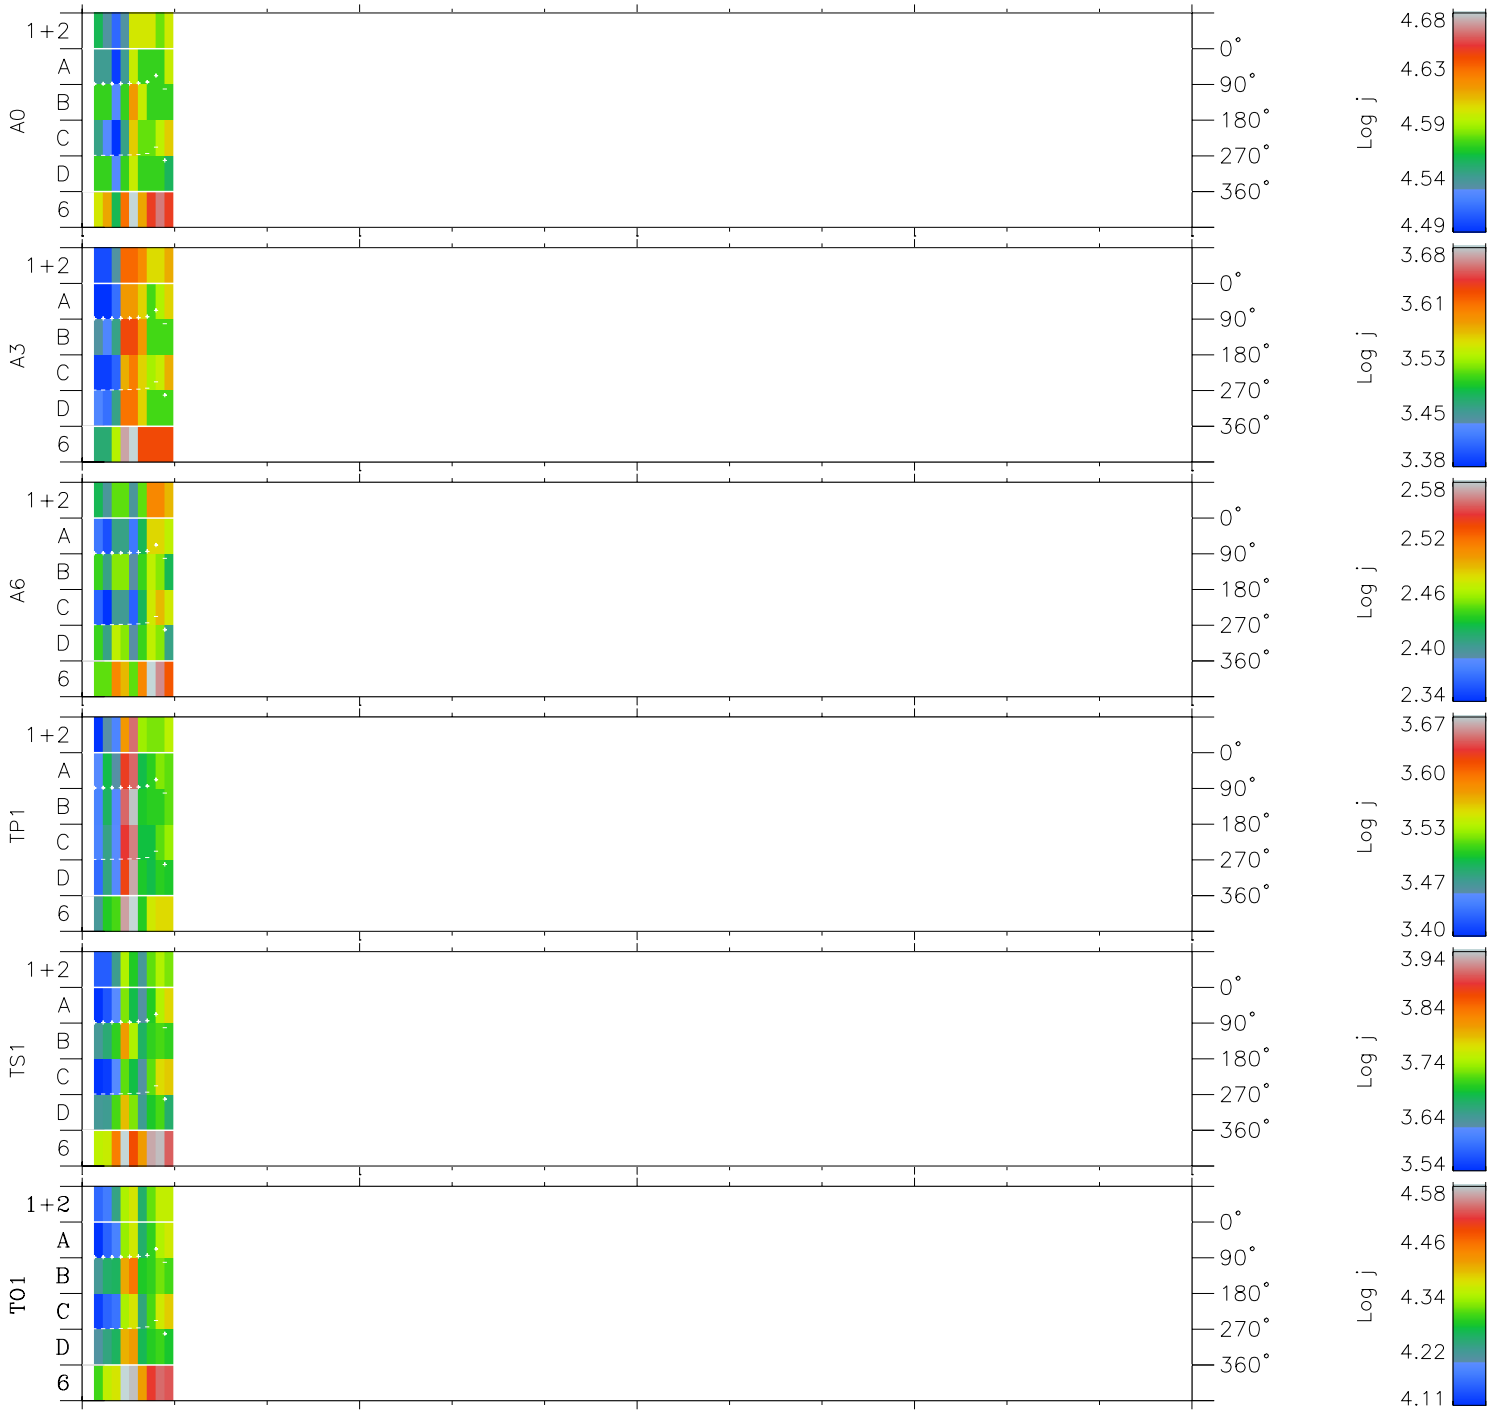

Galileo EPD Real Time Azimuth Anisotropies 98270

Software Version: RTAZIM_FLUX V 1.20
Data Production: 06-03-00
Plot Production: Sun Sep 16 15:32:39 2001
Color File: wondr3
Geofactor File: 1.1

00:00:00 1998-270	270-06	270-12	270-18	00:00:00 1998-271	
+	+	+	+	+	
4.80	2.01	-0.79	-3.59	-6.39	X JSE(R _j)
12.27	15.86	19.42	22.98	26.55	Y JSE(R _j)
-0.48	-0.48	-0.47	-0.46	-0.46	Z JSE(R _j)

- ◇ = Jupiter look direction
- = Corotation look direction