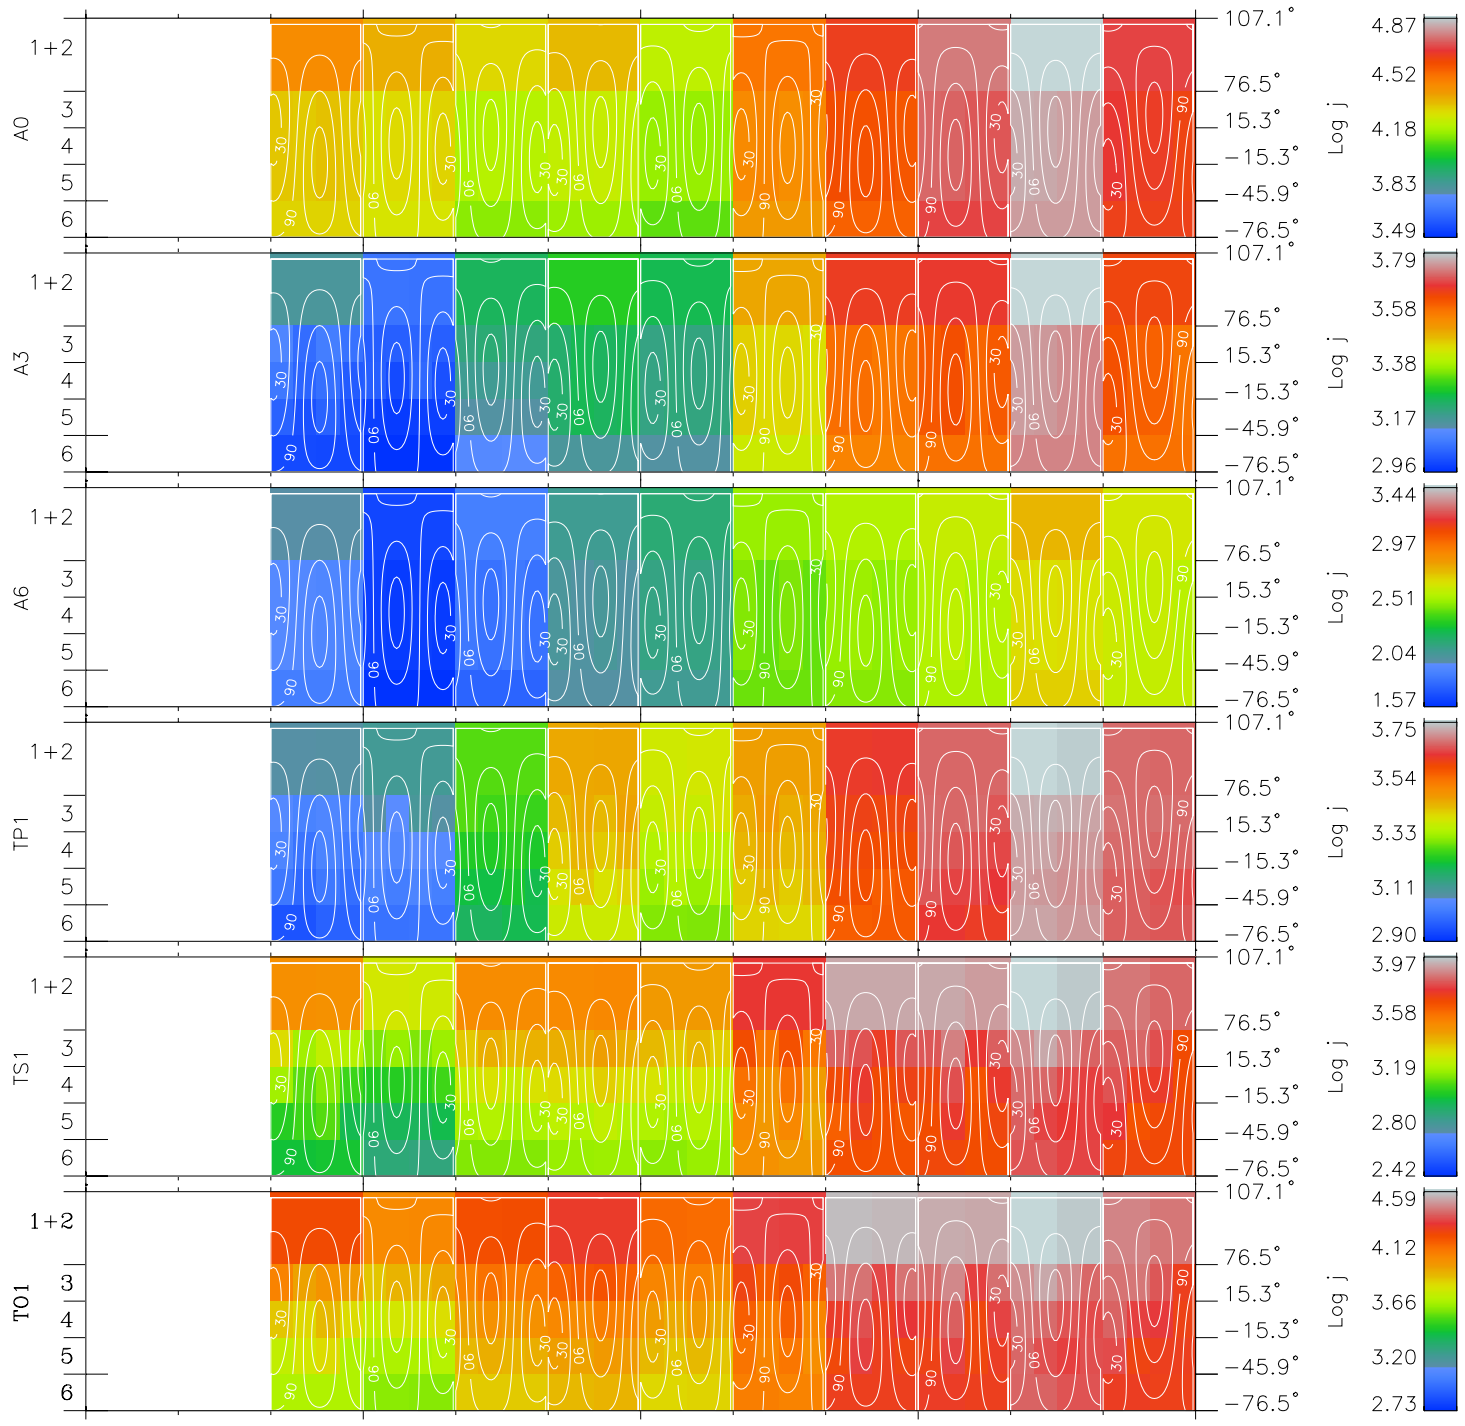

Galileo EPD Real Time All-Sky Anisotropies 98268

Software Version: RTSKY_FLUX V 1.20
 Data Production: 06-03-00
 Plot Production: Sun Sep 16 15:14:30 2001
 Color File: wondr3
 Geofactor File: 1.1

00:00:00 1998-268	268-06	268-12	268-18	00:00:00 1998-269	X JSE(R _j)	Y JSE(R _j)	Z JSE(R _j)
+ -6.38 -19.76 0.89	+ -3.11 -17.73 0.69	+ 0.22 -15.31 0.49	+ 3.53 -12.20 0.26	+ 6.53 -8.14 0.01			

- ◇ = Jupiter look direction
- = Corotation look direction