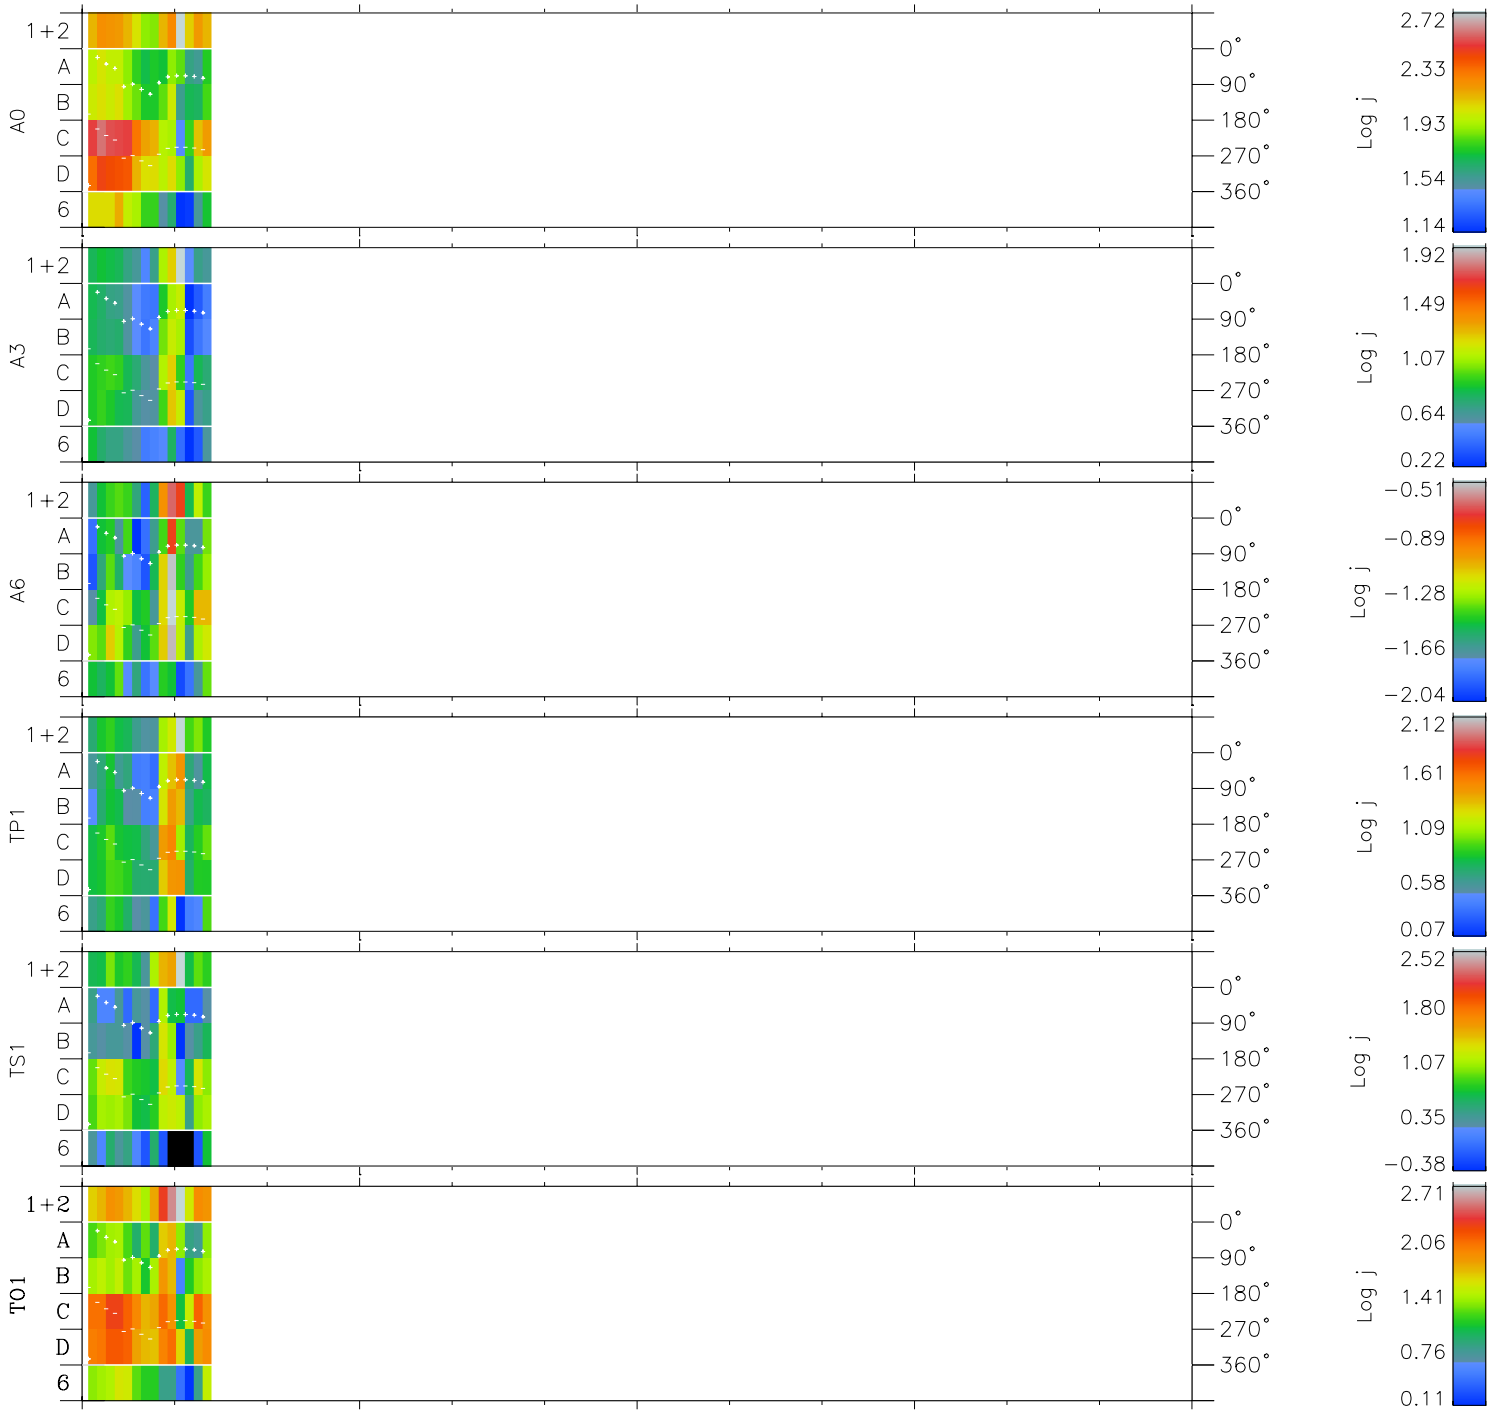

Galileo EPD Real Time Azimuth Anisotropies 98262

Software Version: RTAZIM_FLUX V 1.20
 Data Production: 06-03-00
 Plot Production: Sun Sep 16 15:08:03 2001
 Color File: wondr3
 Geofactor File: 1.1

00:00:00 1998-262	262-06	262-12	262-18	00:00:00 1998-263	X JSE(R _j)	Y JSE(R _j)	Z JSE(R _j)
+	+	+	+	+			
-58.87	-57.30	-55.72	-54.13	-52.55			
-28.69	-28.77	-28.86	-28.94	-29.02			
3.22	3.16	3.10	3.04	2.99			

◇ = Jupiter look direction
 □ = Corotation look direction