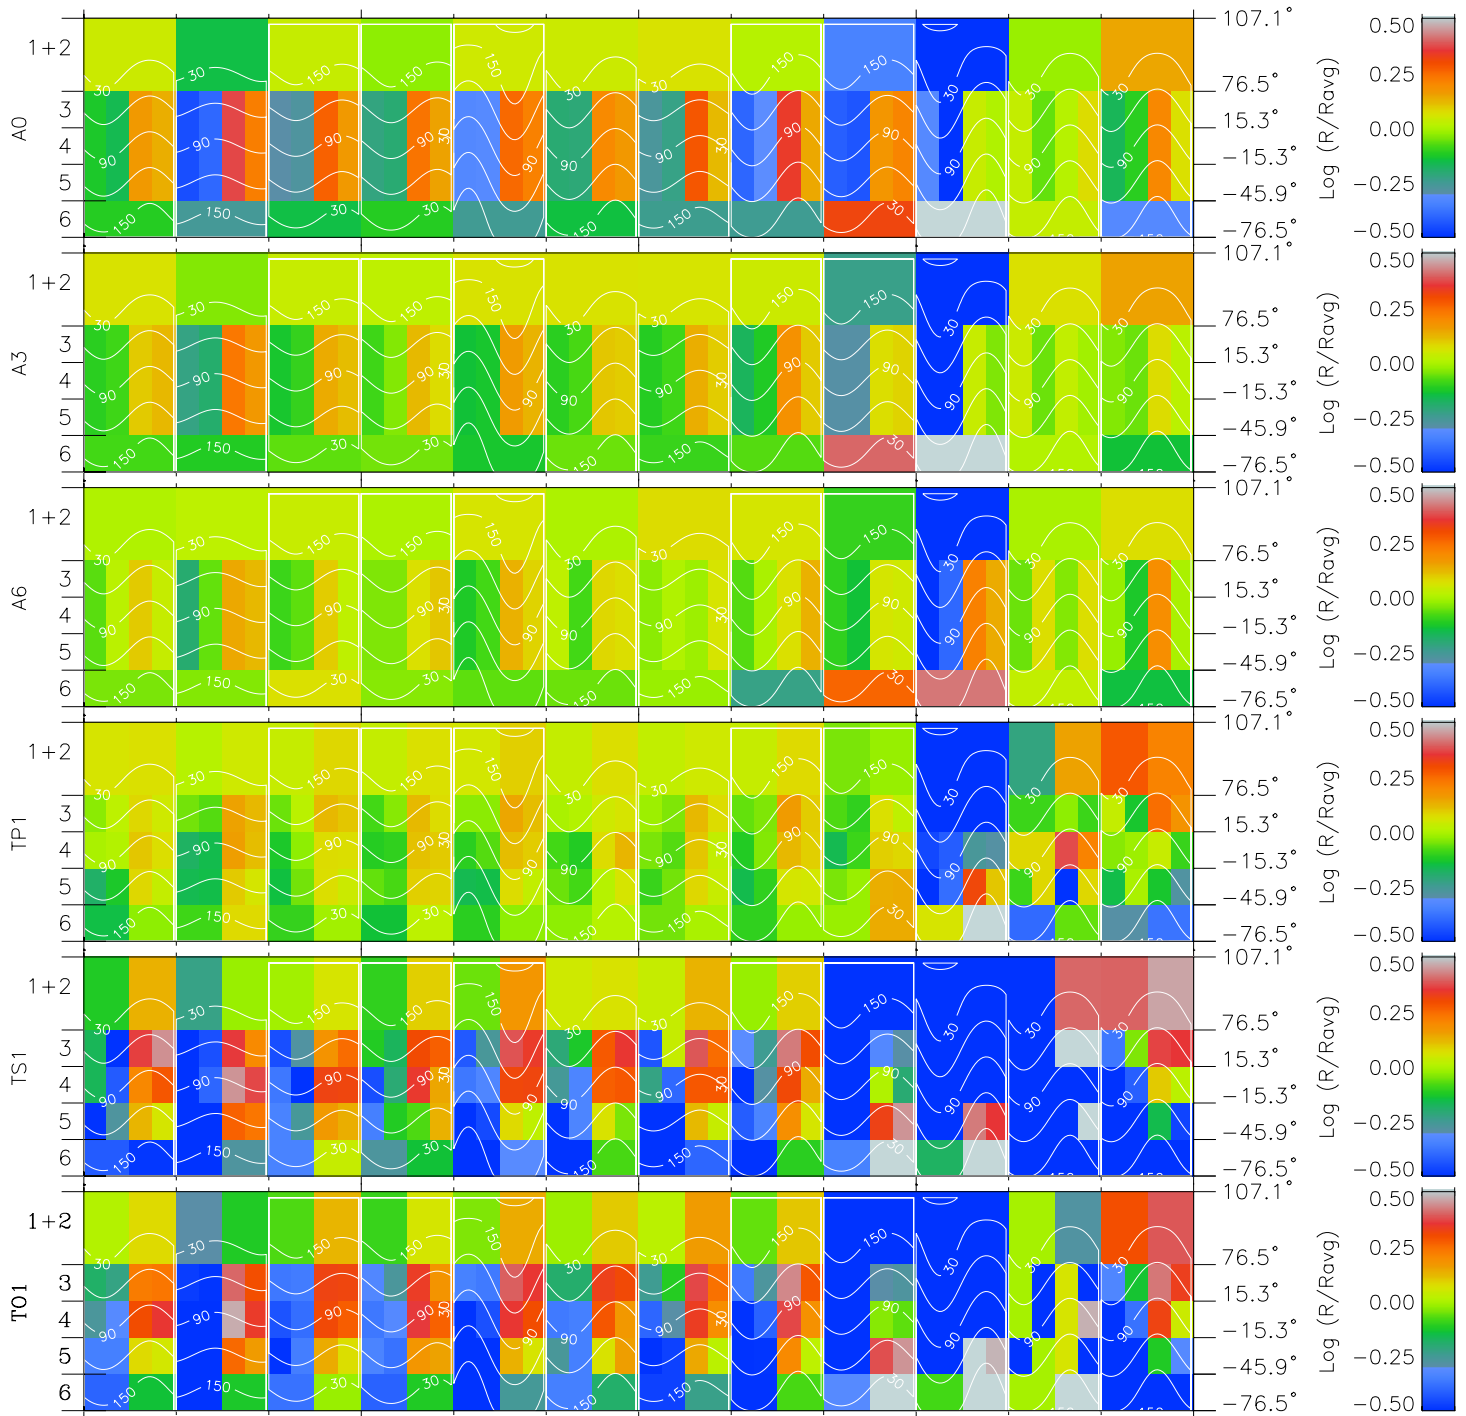

Galileo EPD Real Time All-Sky Anisotropies 98261

Software Version: RTSKY_MEAN V 1.20
 Data Production: 06-03-00
 Plot Production: Sun Sep 16 14:59:56 2001
 Color File: wondr3
 Geofactor File: 1.1

00:00:00 1998-261	261-06	261-12	261-18	00:00:00 1998-262	
+	+	+	+	+	
-64.88	-63.43	-61.94	-60.42	-58.87	X JSE(R _j)
-28.22	-28.35	-28.48	-28.59	-28.69	Y JSE(R _j)
3.43	3.38	3.33	3.28	3.22	Z JSE(R _j)

- ◇ = Jupiter look direction
- = Corotation look direction