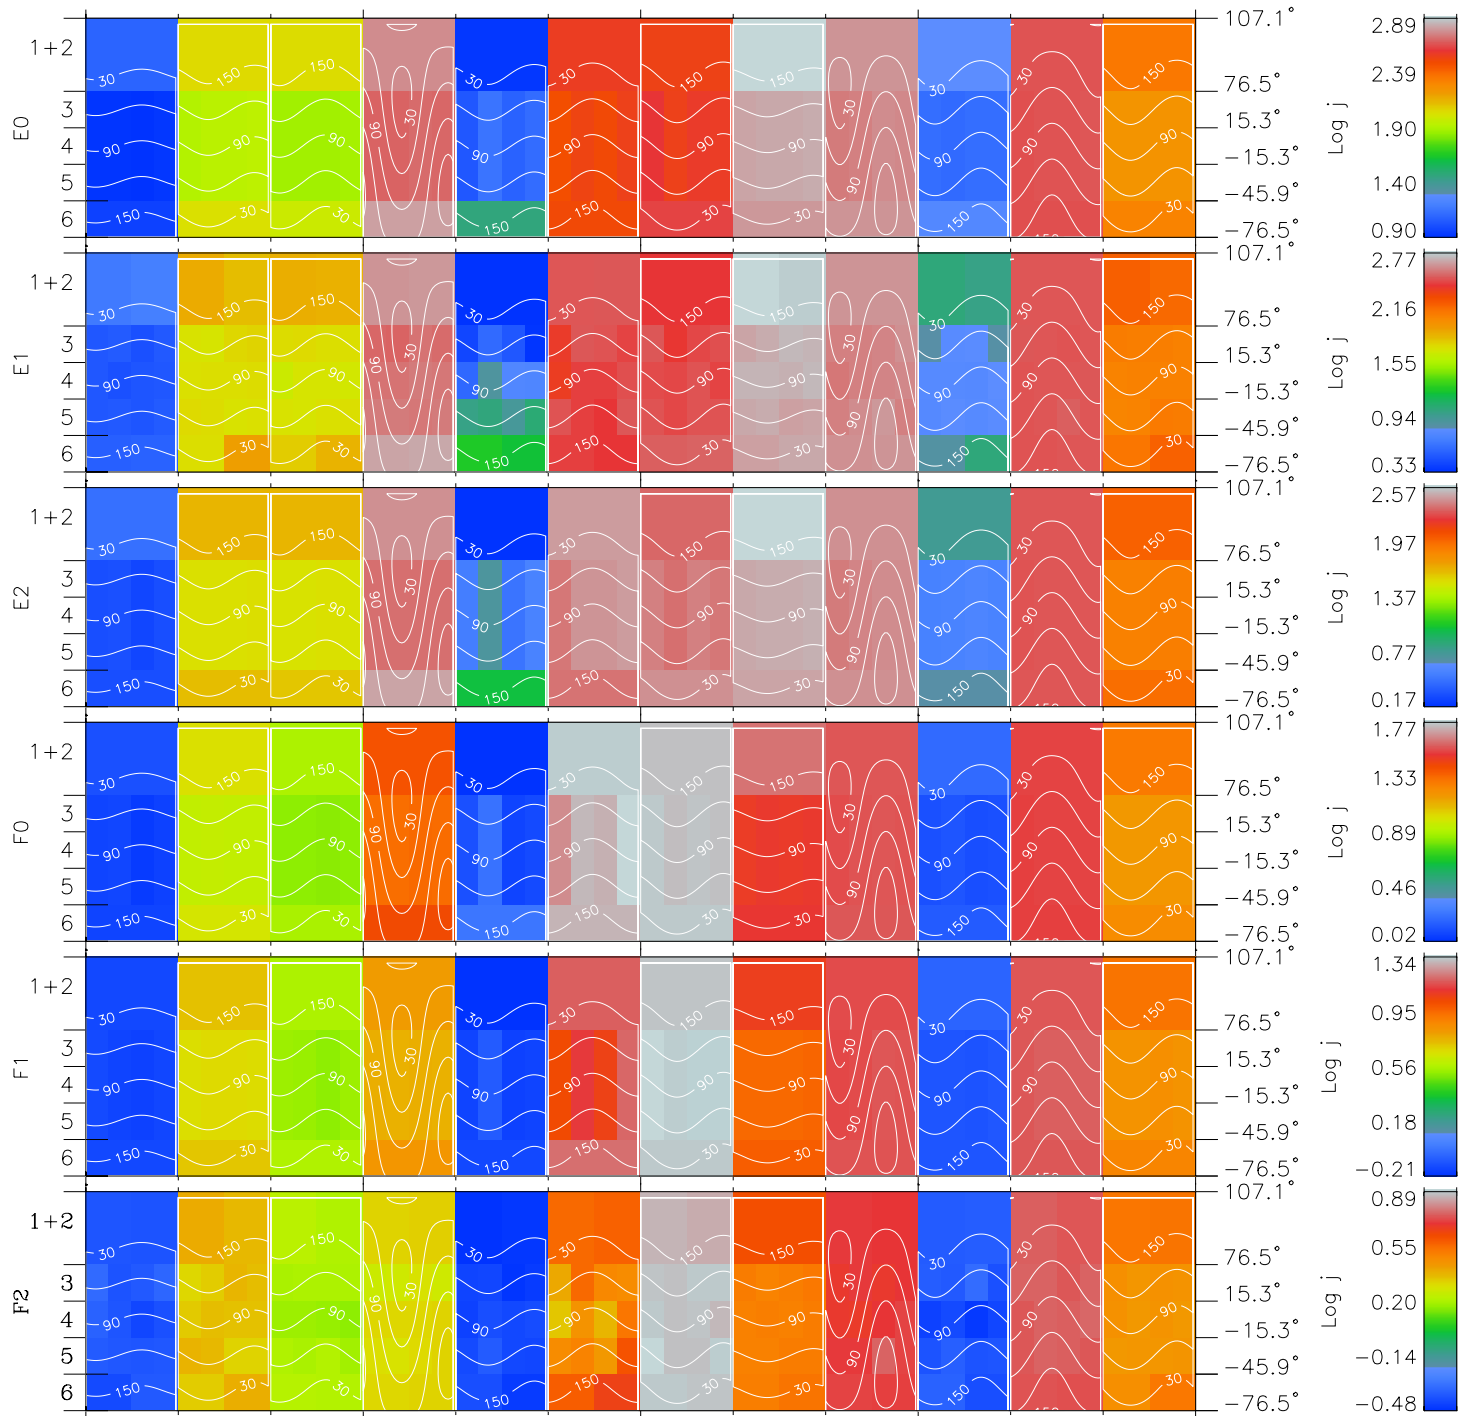

Galileo EPD Real Time All-Sky Anisotropies 98259

Software Version: RTSKY_FLUX V 1.20
 Data Production: 06-03-00
 Plot Production: Sun Sep 16 14:45:48 2001
 Color File: wondr3
 Geofactor File: 1.1

00:00:00 1998-259	259-06	259-12	259-18	00:00:00 1998-260	X JSE(R _j)	Y JSE(R _j)	Z JSE(R _j)
+ -75.53 -26.75 3.79	+ -74.29 -26.96 3.75	+ -73.02 -27.17 3.71	+ -71.73 -27.37 3.67	+ -70.42 -27.56 3.62			

- ◇ = Jupiter look direction
- = Corotation look direction