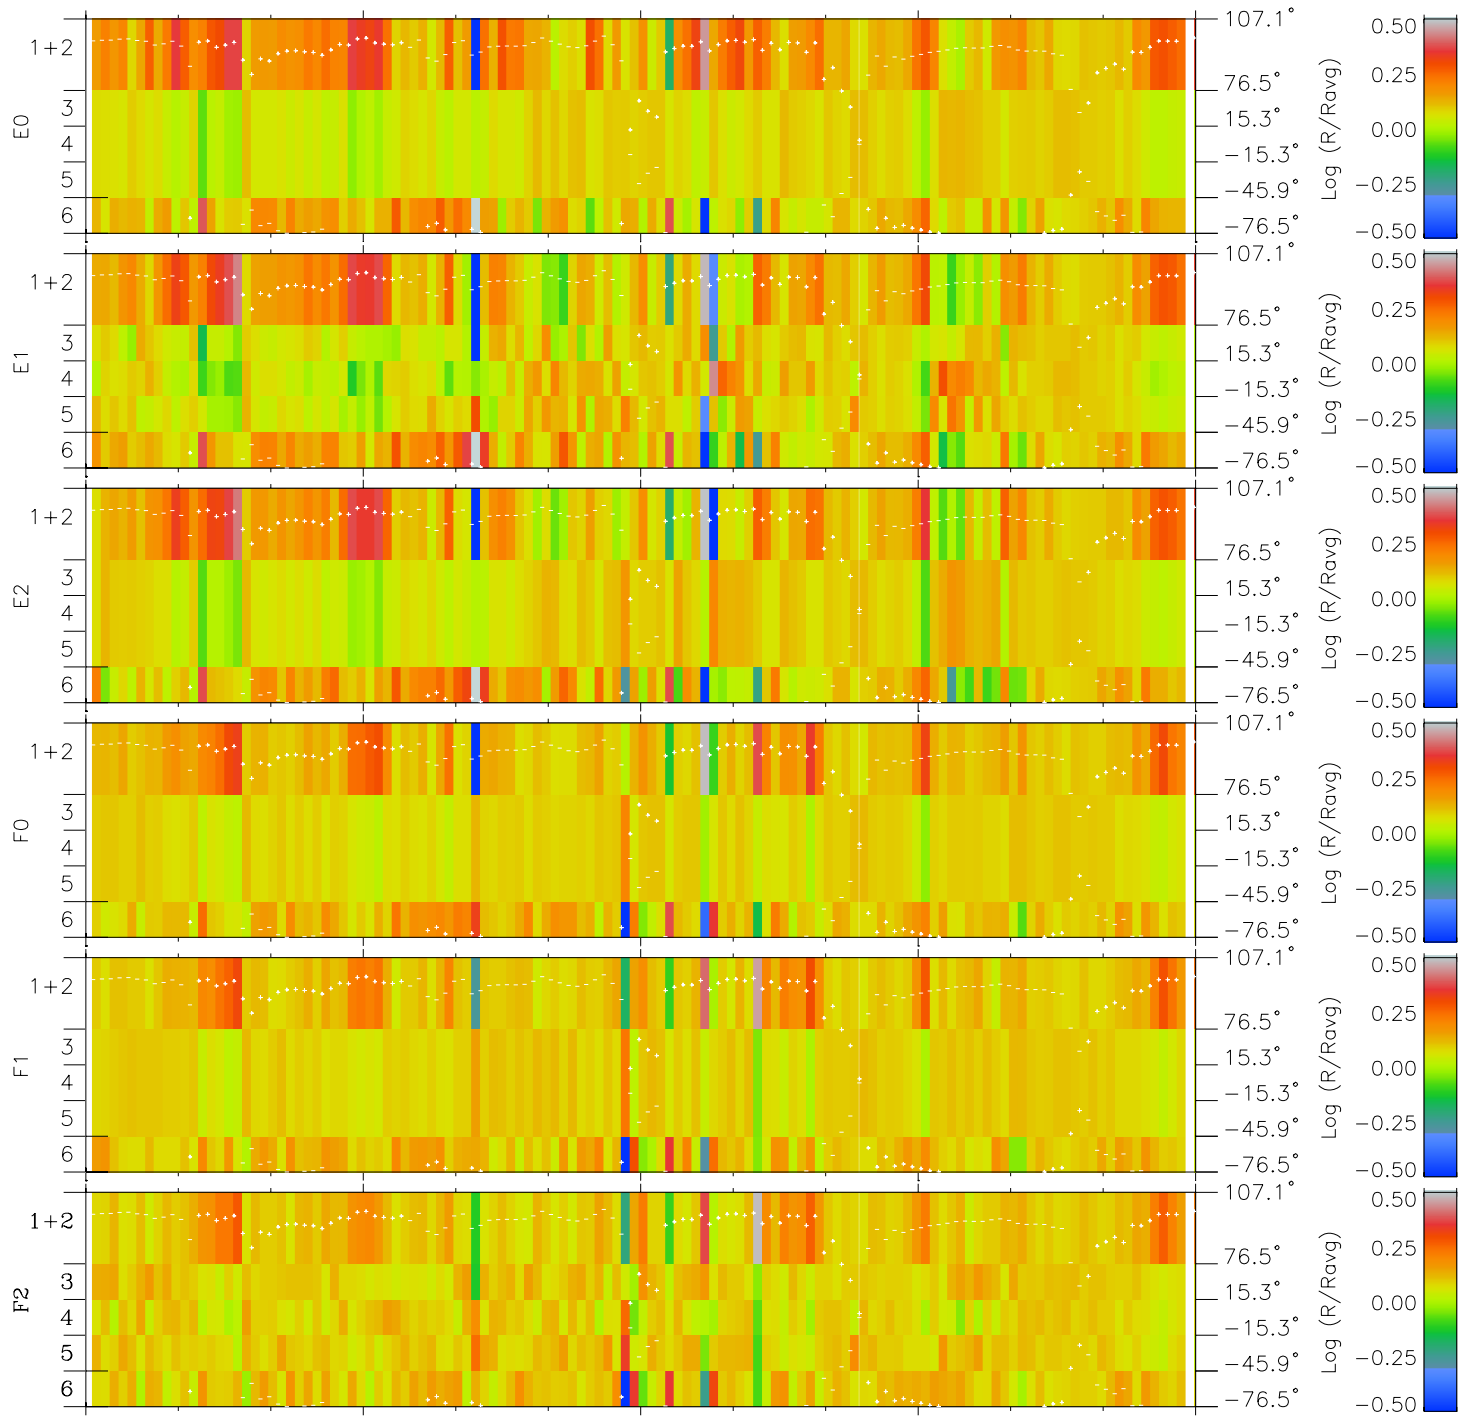

Galileo EPD Real Elevation Anisotropies 98259

Software Version: RTELEV_MEAN V 1.20
 Data Production: 06-03-00
 Plot Production: Sun Sep 16 14:46:14 2001
 Color File: wondr3
 Geofactor File: 1.1

00:00:00 1998-259	259-06	259-12	259-18	00:00:00 1998-260	
+	+	+	+	+	X JSE(R_j)
-75.53	-74.29	-73.02	-71.73	-70.42	Y JSE(R_j)
-26.75	-26.96	-27.17	-27.37	-27.56	Z JSE(R_j)
3.79	3.75	3.71	3.67	3.62	

- ◇ = Jupiter look direction
- = Corotation look direction