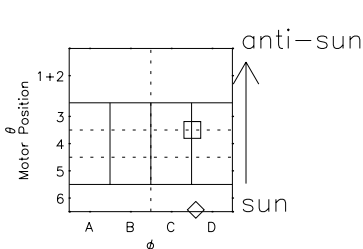

00:00:00  
1998-258

258-06

258-12

258-18

00:00:00  
1998-259

+  
-80.27  
-25.82  
3.94

+  
-79.12  
-26.06  
3.91

+  
-77.95  
-26.30  
3.87

+  
-76.75  
-26.53  
3.83

+  
-75.53  
-26.75  
3.79

X JSE(R<sub>j</sub>)  
Y JSE(R<sub>j</sub>)  
Z JSE(R<sub>j</sub>)

◇ = Jupiter look direction  
□ = Corotation look direction