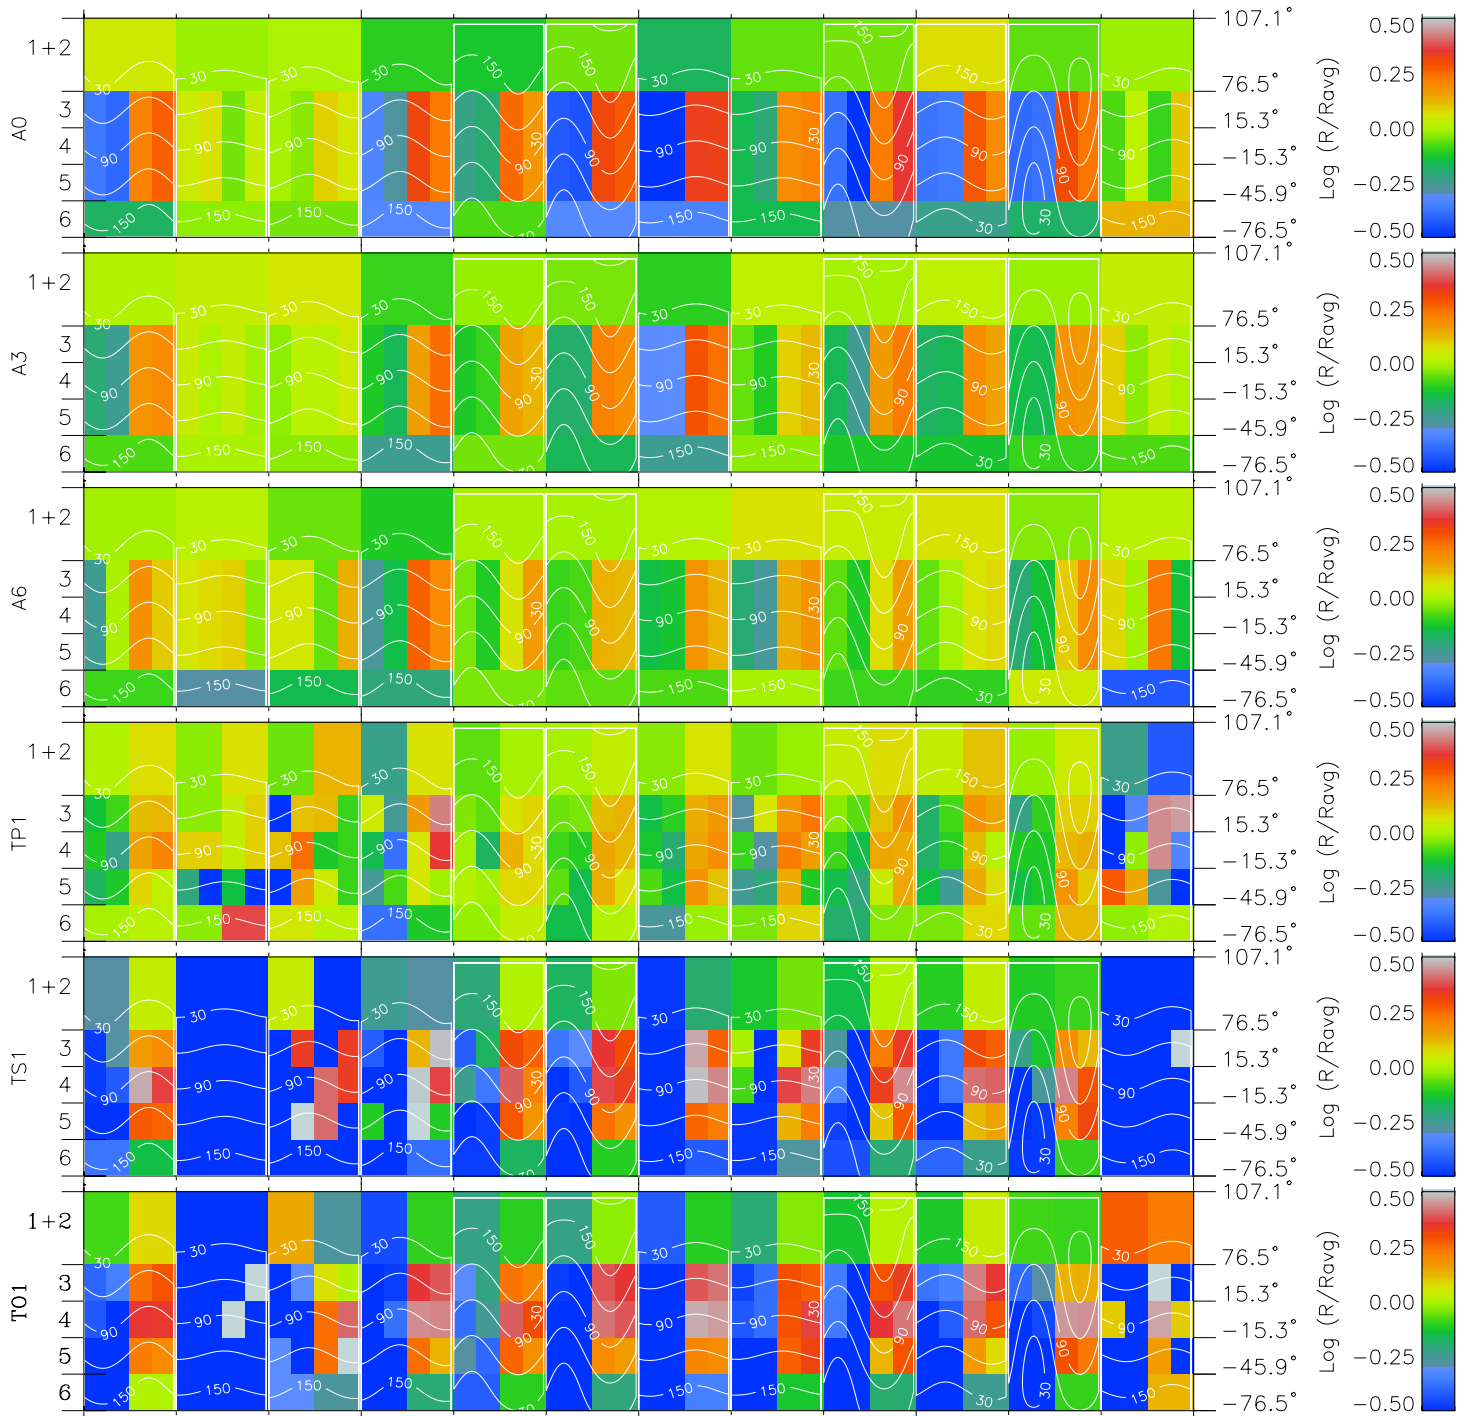

Galileo EPD Real Time All-Sky Anisotropies 98258

Software Version: RTSKY_MEAN V 1.20
Data Production: 06-03-00
Plot Production: Sun Sep 16 14:37:38 2001
Color File: wondr3
Geofactor File: 1.1

00:00:00
1998-258

258-06

258-12

258-18

00:00:00
1998-259

+
-80.27
-25.82
3.94

+
-79.12
-26.06
3.91

+
-77.95
-26.30
3.87

+
-76.75
-26.53
3.83

+
-75.53
-26.75
3.79

X JSE(R_j)
Y JSE(R_j)
Z JSE(R_j)

◇ = Jupiter look direction
□ = Corotation look direction