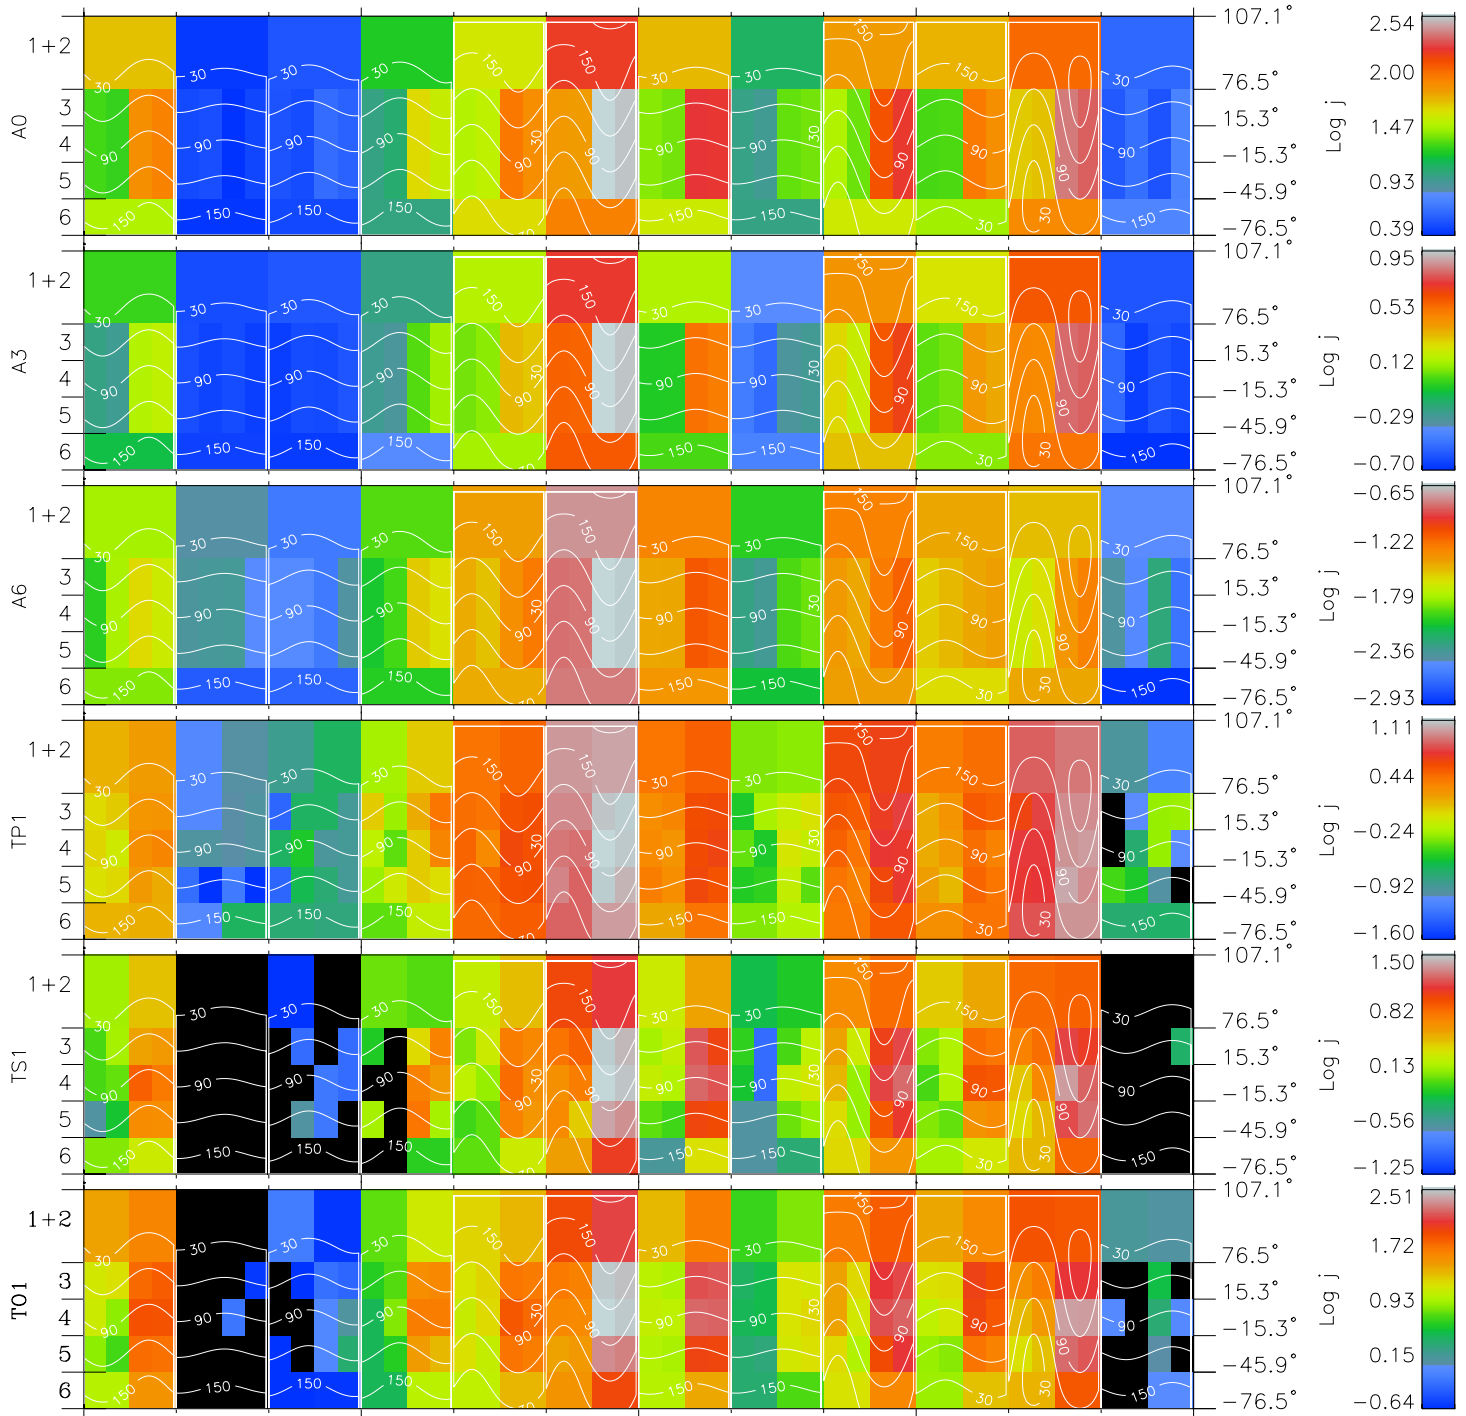

Galileo EPD Real Time All-Sky Anisotropies 98258

Software Version: RTSKY_FLUX V 1.20
 Data Production: 06-03-00
 Plot Production: Sun Sep 16 14:37:51 2001
 Color File: wondr3
 Geofactor File: 1.1

00:00:00
1998-258

258-06

258-12

258-18

00:00:00
1998-259

+
-80.27
-25.82
3.94

+
-79.12
-26.06
3.91

+
-77.95
-26.30
3.87

+
-76.75
-26.53
3.83

+
-75.53
-26.75
3.79

X JSE(R_j)
Y JSE(R_j)
Z JSE(R_j)

- ◇ = Jupiter look direction
- = Corotation look direction