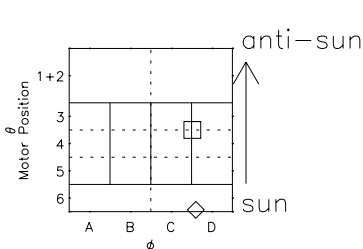

258-06

258-12

258-18

00:00:00
1998-259

+
-80.27
-25.82
3.94

+
-79.12
-26.06
3.91

+
-77.95
-26.30
3.87

+
-76.75
-26.53
3.83

+
-75.53
-26.75
3.79

X JSE(R_j)
Y JSE(R_j)
Z JSE(R_j)

- ◇ = Jupiter look direction
- = Corotation look direction