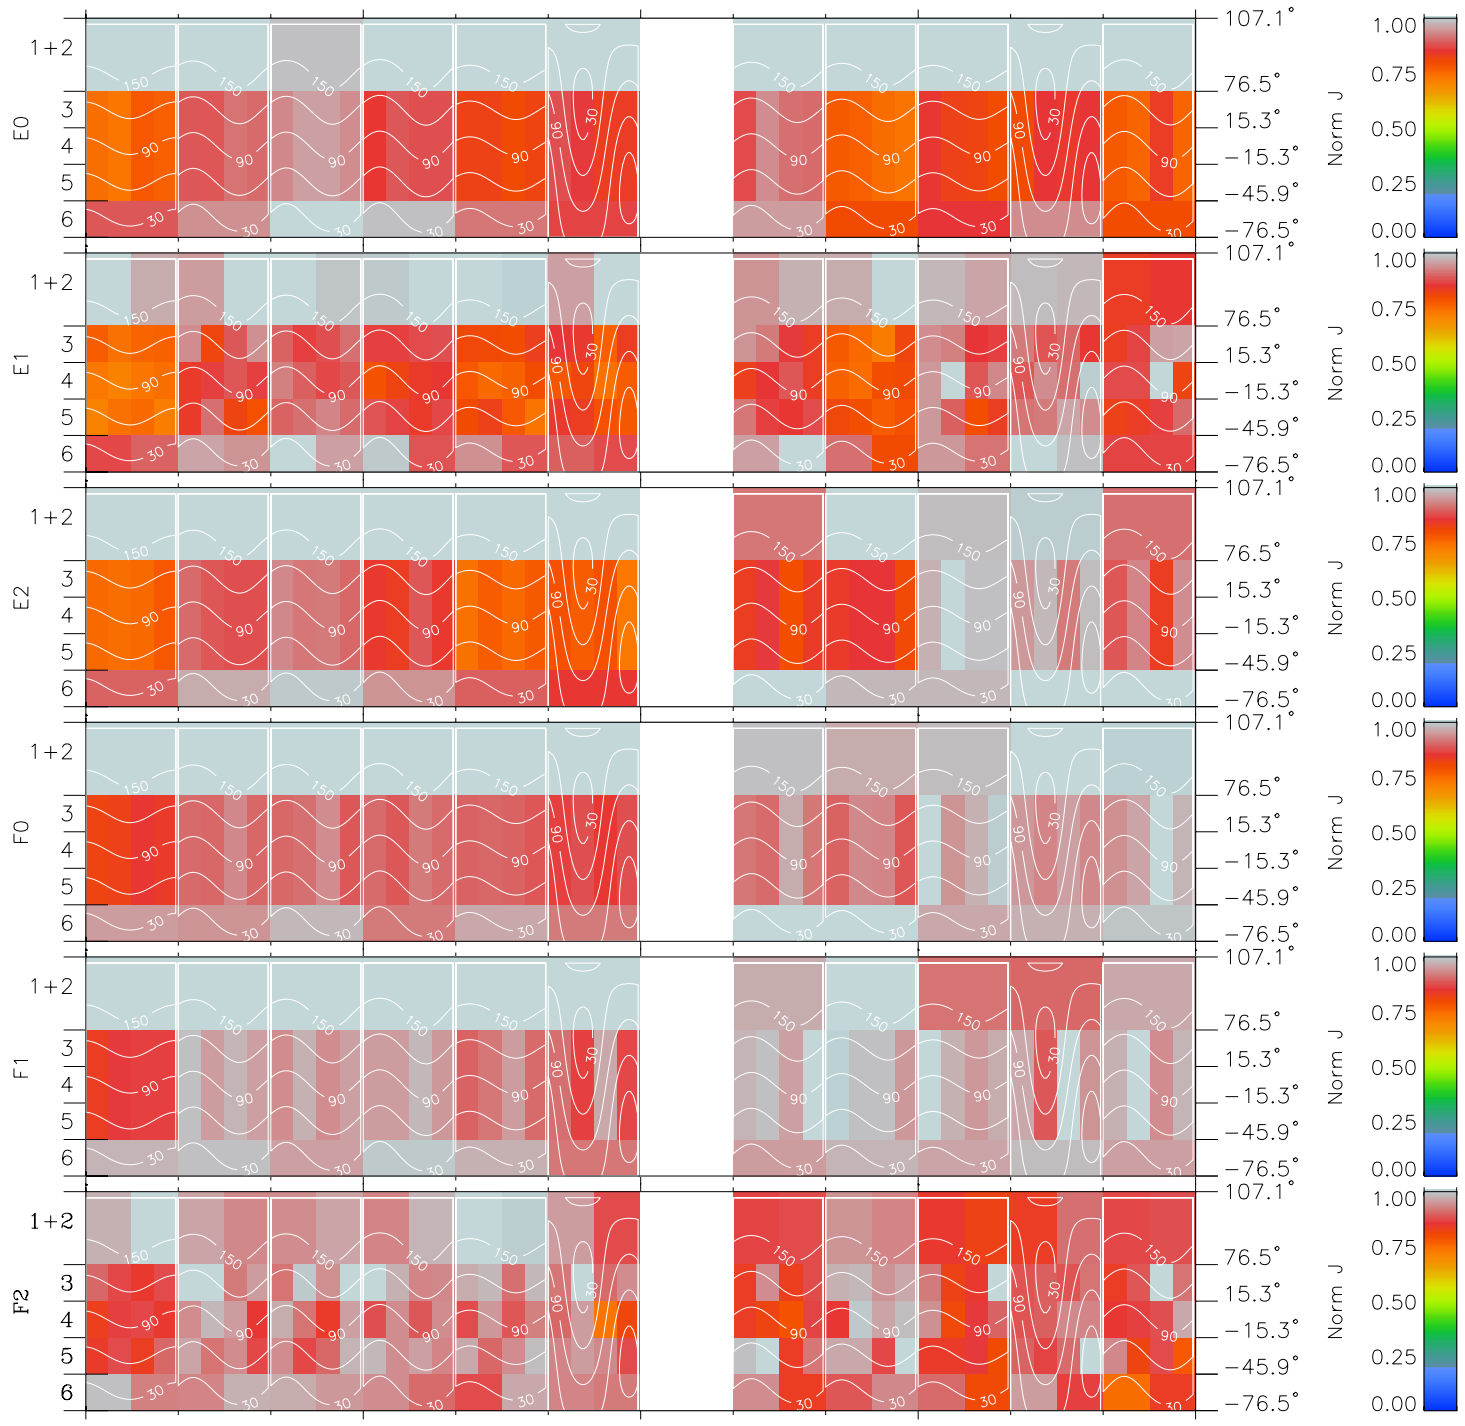

Galileo EPD Real Time All-Sky Anisotropies 98252

Software Version: RTSKY_NORM V 1.20
 Data Production: 06-03-00
 Plot Production: Sun Sep 16 14:16:22 2001
 Color File: wondr3
 Geofactor File: 1.1

Time	Longitude	Latitude	Altitude	X JSE(R _j)	Y JSE(R _j)	Z JSE(R _j)
00:00:00 1998-252	-102.36	-18.71	4.53			
252-06	-101.63	-19.05	4.52			
252-12	-100.88	-19.38	4.50			
252-18	-100.12	-19.70	4.48			
00:00:00 1998-253	-99.34	-20.03	4.46			

- ◇ = Jupiter look direction
- = Corotation look direction