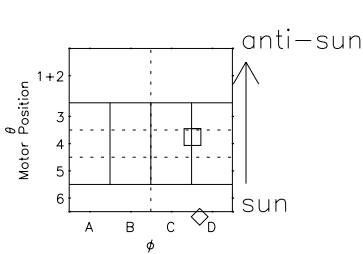

Galileo EPD Real Time All-Sky Anisotropies 98252

Software Version: RTSKY_NORM V 1.20
 Data Production: 06-03-00
 Plot Production: Sun Sep 16 14:16:22 2001
 Color File: wondr3
 Geofactor File: 1.1

Time	Longitude	Latitude	Altitude	X JSE(R _j)	Y JSE(R _j)	Z JSE(R _j)
00:00:00 1998-252	-102.36	-18.71	4.53			
252-06	-101.63	-19.05	4.52			
252-12	-100.88	-19.38	4.50			
252-18	-100.12	-19.70	4.48			
00:00:00 1998-253	-99.34	-20.03	4.46			

- ◇ = Jupiter look direction
- = Corotation look direction