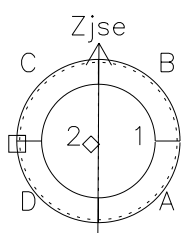

Galileo EPD Real-Time Six-Sector 98250

Software Version: RTLINE_R6 V 1.20
Data Production: 06-03-00
Plot Production: Sun Sep 16 14:02:03 2001

Time	250-06	250-12	250-18	00:00:00 1998-251	
X JSE(R _j)	-107.11	-106.47	-105.82	-105.15	X JSE(R _j)
Y JSE(R _j)	-16.34	-16.69	-17.03	-17.37	Y JSE(R _j)
Z JSE(R _j)	4.63	4.61	4.60	4.59	Z JSE(R _j)

◇ = Jupiter look direction
□ = Corotation look direction