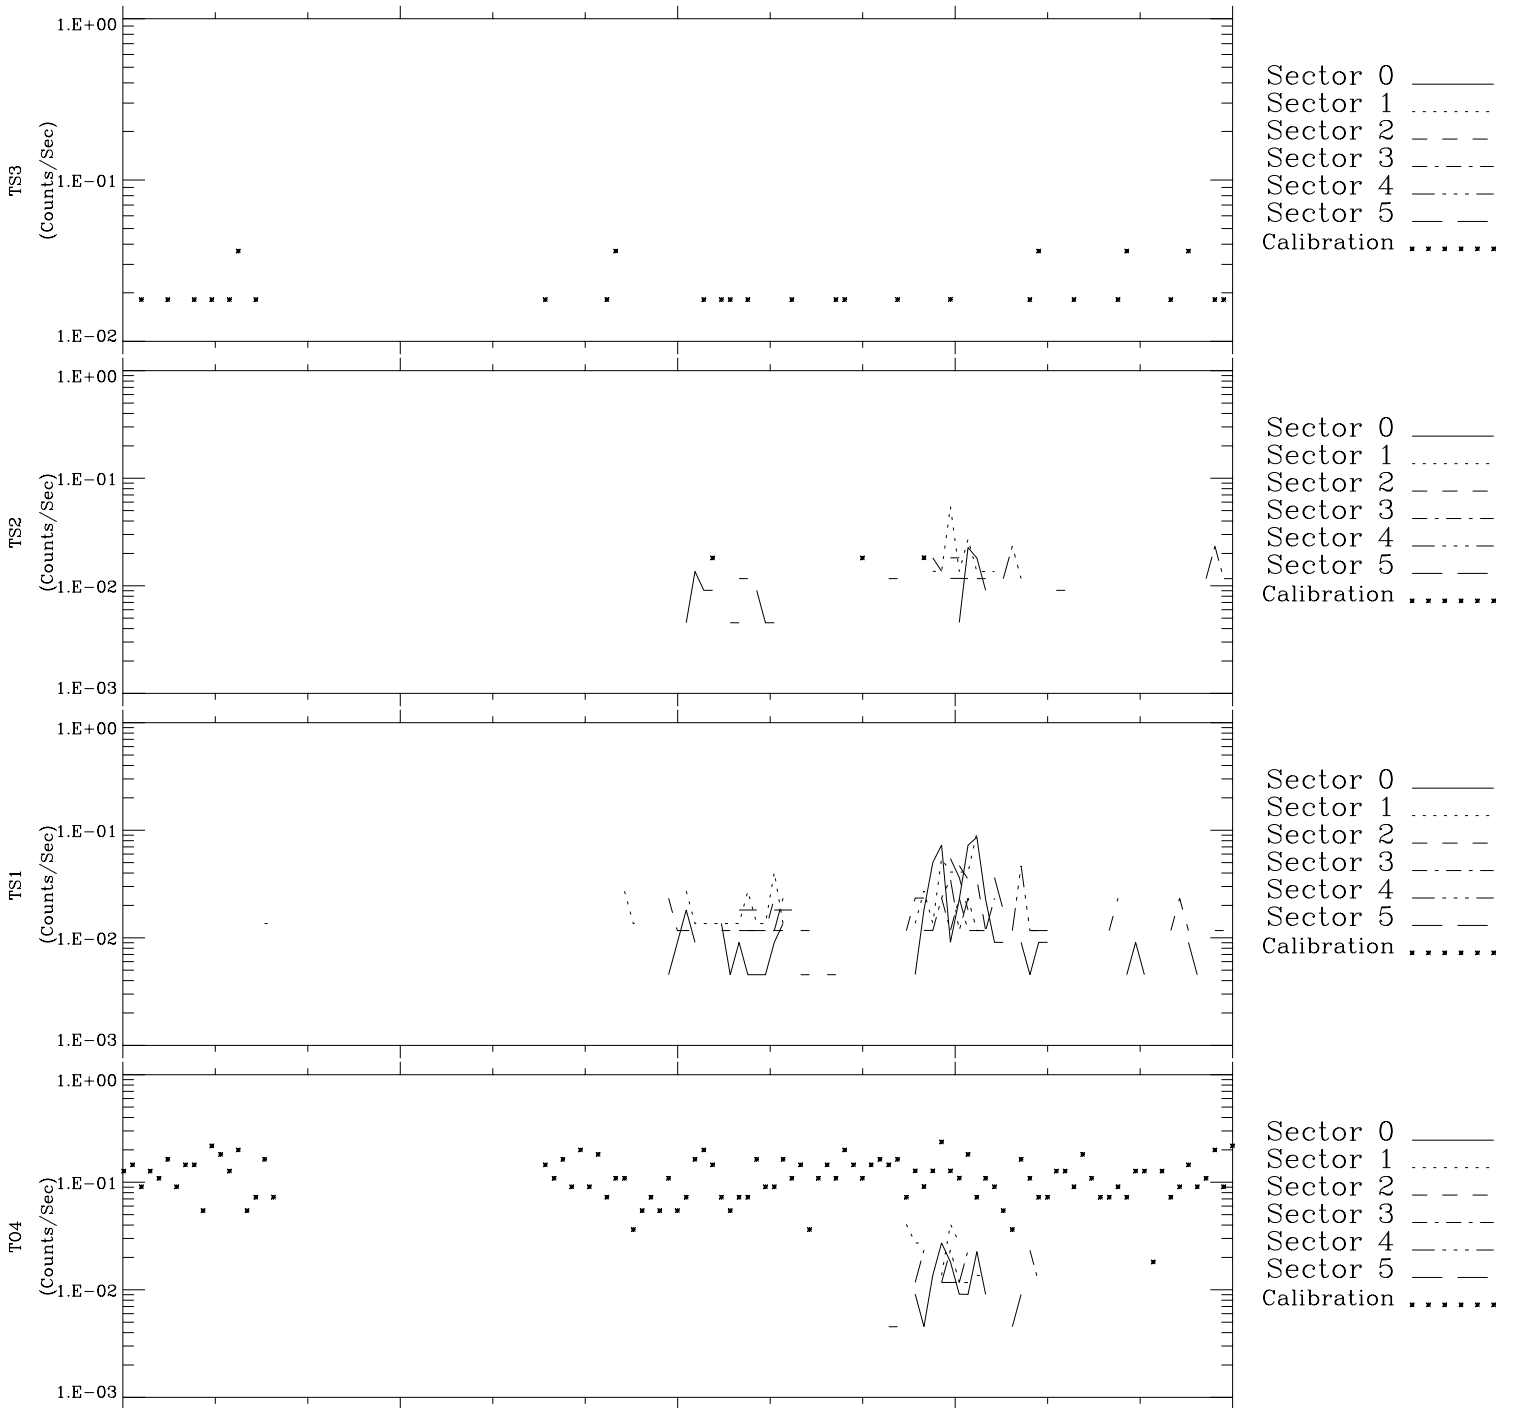

Galileo EPD Real-Time Six-Sector 98250

Software Version: RTLINE_R6 V 1.20
Data Production: 06-03-00
Plot Production: Sun Sep 16 14:02:03 2001

Time	250-06	250-12	250-18	00:00:00 1998-251	
X JSE(R _j)	-107.11	-106.47	-105.82	-105.15	X JSE(R _j)
Y JSE(R _j)	-16.34	-16.69	-17.03	-17.37	Y JSE(R _j)
Z JSE(R _j)	4.63	4.61	4.60	4.59	Z JSE(R _j)

◇ = Jupiter look direction
□ = Corotation look direction