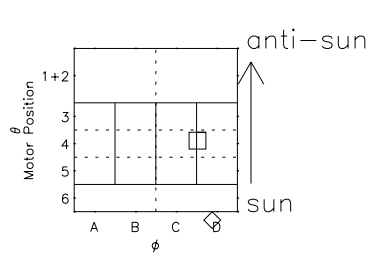

Time	Longitude	Latitude	Altitude	X JSE(R <sub>j</sub> )	Y JSE(R <sub>j</sub> )	Z JSE(R <sub>j</sub> )
00:00:00 1998-248	-112.26	-13.18	4.70			
248-06	-111.74	-13.53	4.70			
248-12	-111.20	-13.89	4.69			
248-18	-110.66	-14.24	4.68			
00:00:00 1998-249	-110.10	-14.60	4.67			