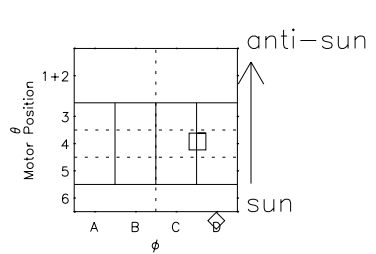

247-06
+
-113.75
-12.10
4.72

247-12
+
-113.27
-12.46
4.72

247-18
+
-112.77
-12.82
4.71

00:00:00
1998-248
+
-112.26
-13.18
4.70

X JSE(R_j)
Y JSE(R_j)
Z JSE(R_j)

◇ = Jupiter look direction
 □ = Corotation look direction