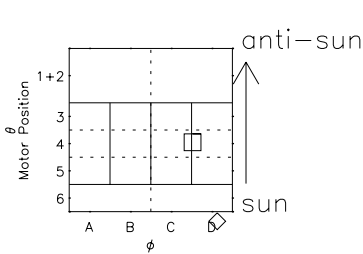

Galileo EPD Real Time All-Sky Anisotropies 98246

Software Version: RTSKY_MEAN V 1.20
 Data Production: 06-03-00
 Plot Production: Sun Sep 16 13:28:49 2001
 Color File: wondr3
 Geofactor File: 1.1

| 00:00:00 1998-246 | 246-06 | 246-12 | 246-18 | 00:00:00 1998-247 | X JSE(R _j) | Y JSE(R _j) | Z JSE(R _j) |
|--------------------------------|--------------------------------|--------------------------------|--------------------------------|--------------------------------|------------------------|------------------------|------------------------|
| + -116.01 -10.29 4.74 | + -115.58 -10.65 4.73 | + -115.14 -11.02 4.73 | + -114.69 -11.38 4.73 | + -114.23 -11.74 4.72 | | | |

- ◇ = Jupiter look direction
- = Corotation look direction