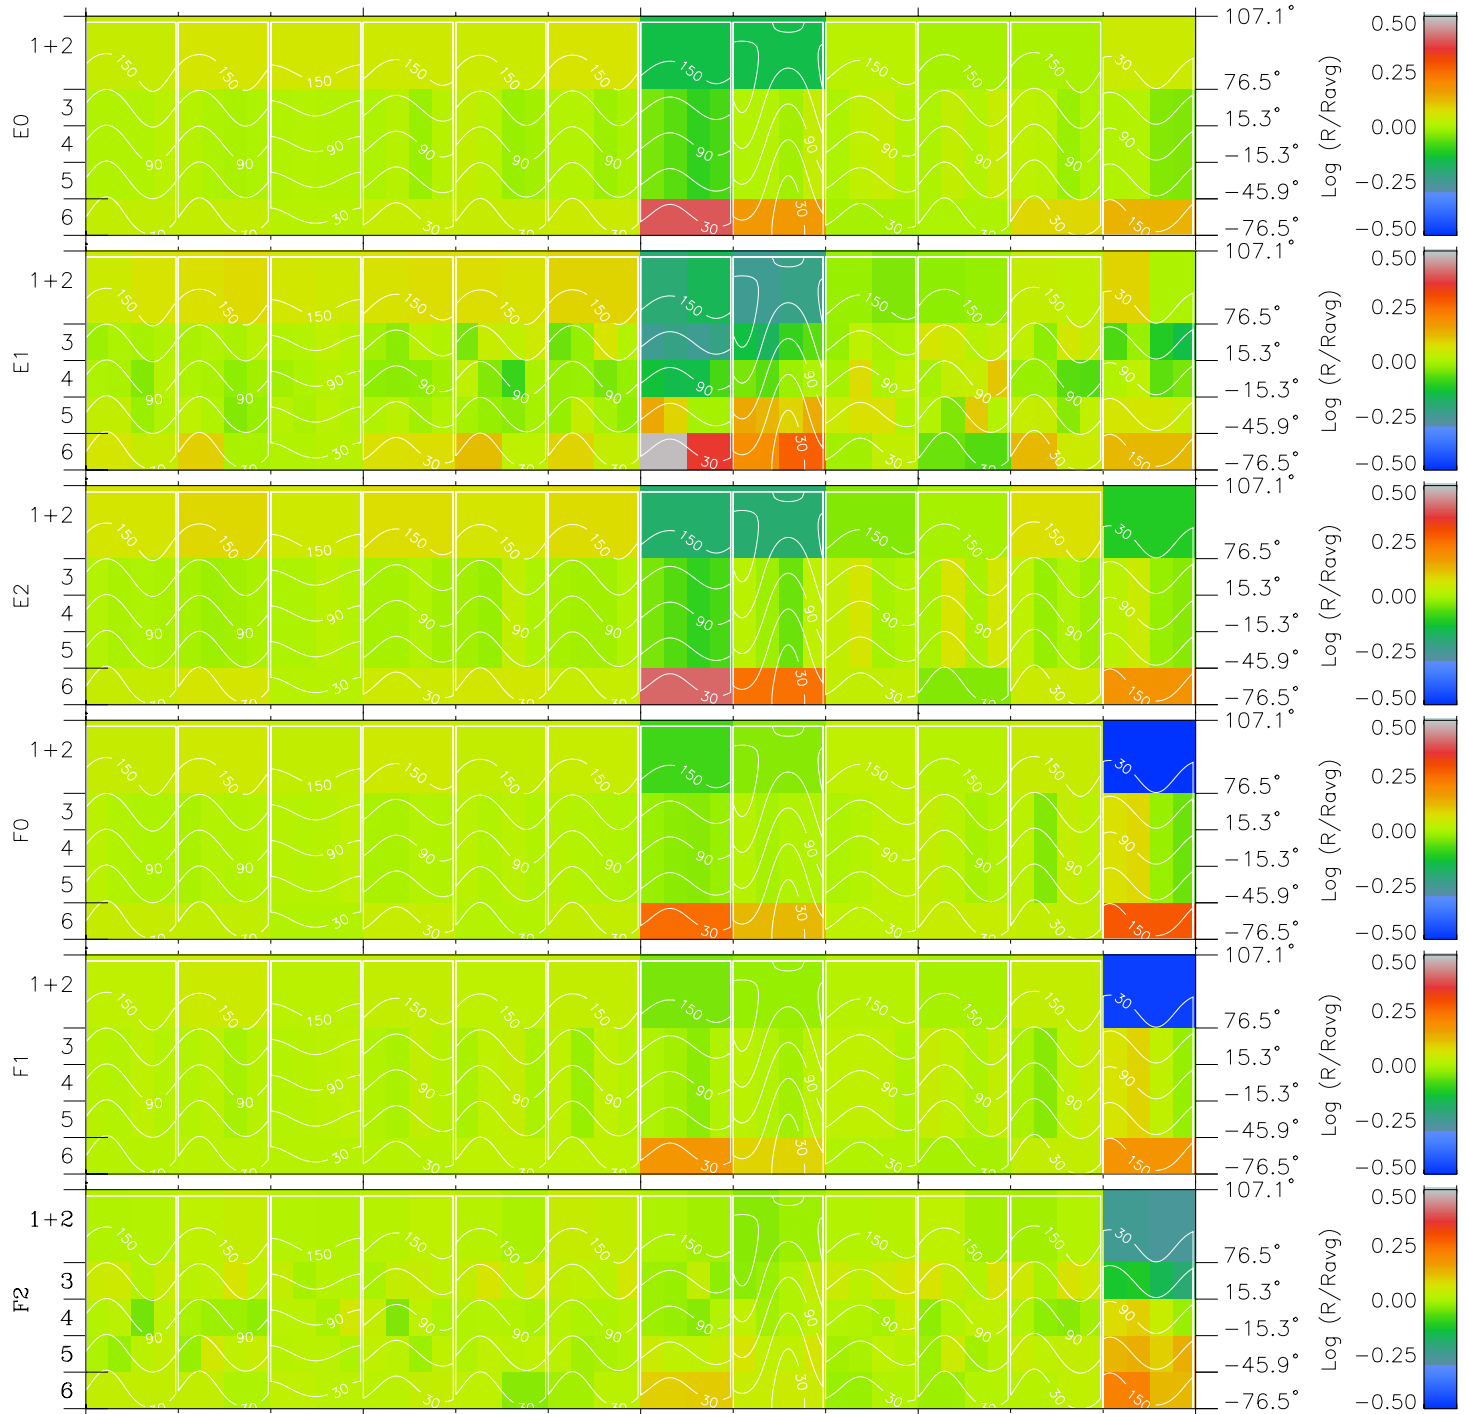

Galileo EPD Real Time All-Sky Anisotropies 98246

Software Version: RTSKY_MEAN V 1.20
 Data Production: 06-03-00
 Plot Production: Sun Sep 16 13:28:49 2001
 Color File: wondr3
 Geofactor File: 1.1

| 00:00:00 1998-246 | 246-06 | 246-12 | 246-18 | 00:00:00 1998-247 | X JSE(R _j) | Y JSE(R _j) | Z JSE(R _j) |
|--------------------------------|--------------------------------|--------------------------------|--------------------------------|--------------------------------|------------------------|------------------------|------------------------|
| + -116.01 -10.29 4.74 | + -115.58 -10.65 4.73 | + -115.14 -11.02 4.73 | + -114.69 -11.38 4.73 | + -114.23 -11.74 4.72 | | | |

- ◇ = Jupiter look direction
- = Corotation look direction